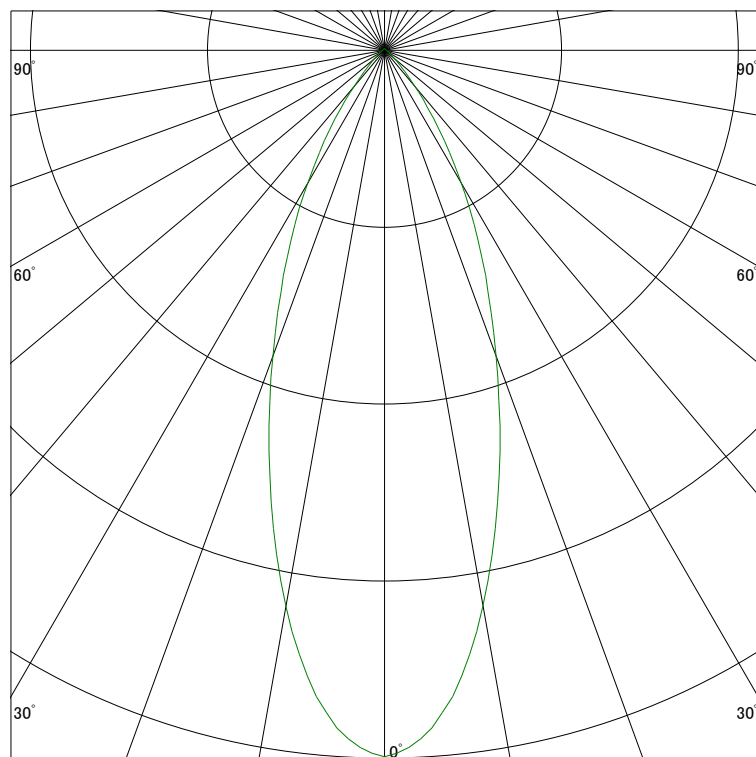

### 配光曲線

ライティング創

器具型番 SDL8402LL-WW(BW)  
ランプ LED 5.5W 2700K  
1/2ビーム角 37°

断面

スケーリング 500 Cd  
1000  
1500  
2000

1000ルーメン当たりの光度値

### 水平面照度

ライティング創

器具型番 SDL8402LL-WW(BW)  
ランプ LED 5.5W 2700K  
ランプ光束 250 Lm  
1/2照度角 33°

断面

スケーリング 500 Lx  
200  
100  
50