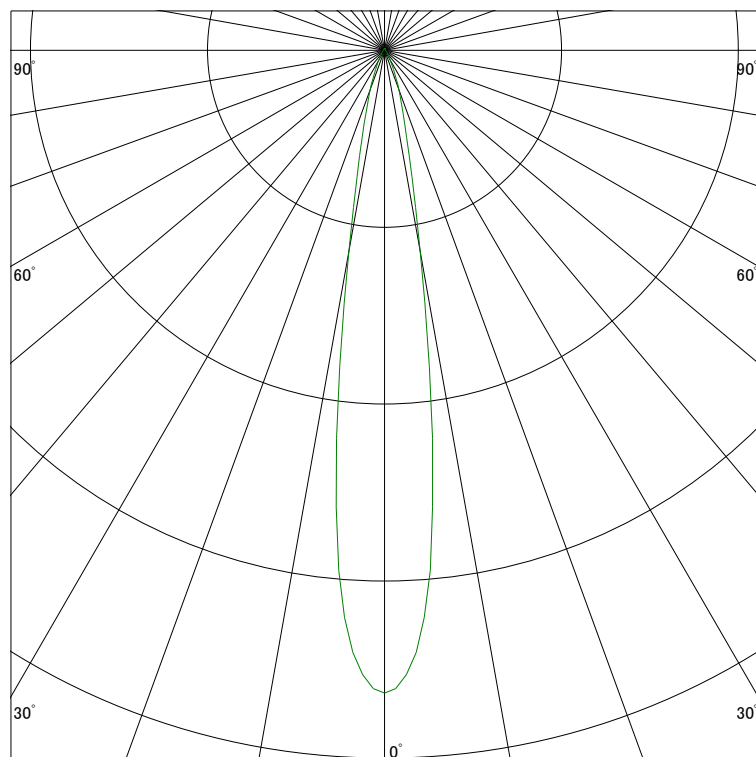

### 配光曲線

ライティング創

器具型番 SDL8402LL-WN(BN)  
ランプ LED 5.5W 2700K  
1/2ビーム角 16°

断面

スケーリング 2500 Cd  
5000  
7500  
10000

1000ルーメン当たりの光度値

### 水平面照度

ライティング創

器具型番 SDL8402LL-WN(BN)  
ランプ LED 5.5W 2700K  
ランプ光束 336 Lm  
1/2照度角 16°

断面

スケーリング 2000 Lx  
1000  
500  
200