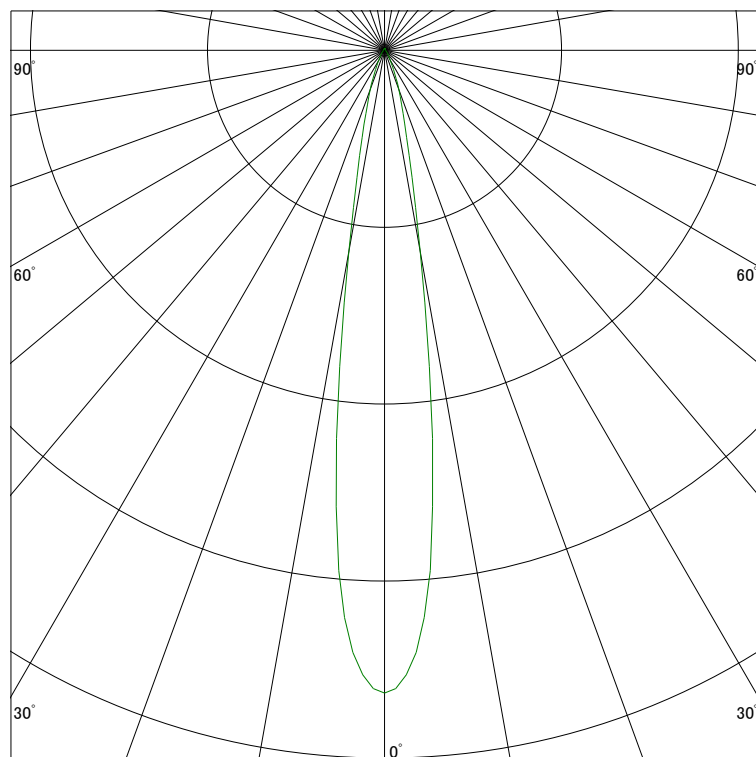

配光曲線

ライティング創

器具型番 SDL8402LL-WN(BN)
ランプ LED 5.5W 2700K
1/2ビーム角 16°

断面

スケーリング 2500 Cd
5000
7500
10000

1000ルーメン当たりの光度値

水平面照度

ライティング創

器具型番 SDL8402LL-WN(BN)
ランプ LED 5.5W 2700K
ランプ光束 336 Lm
1/2照度角 16°

断面

スケーリング 2000 Lx
1000
500
200