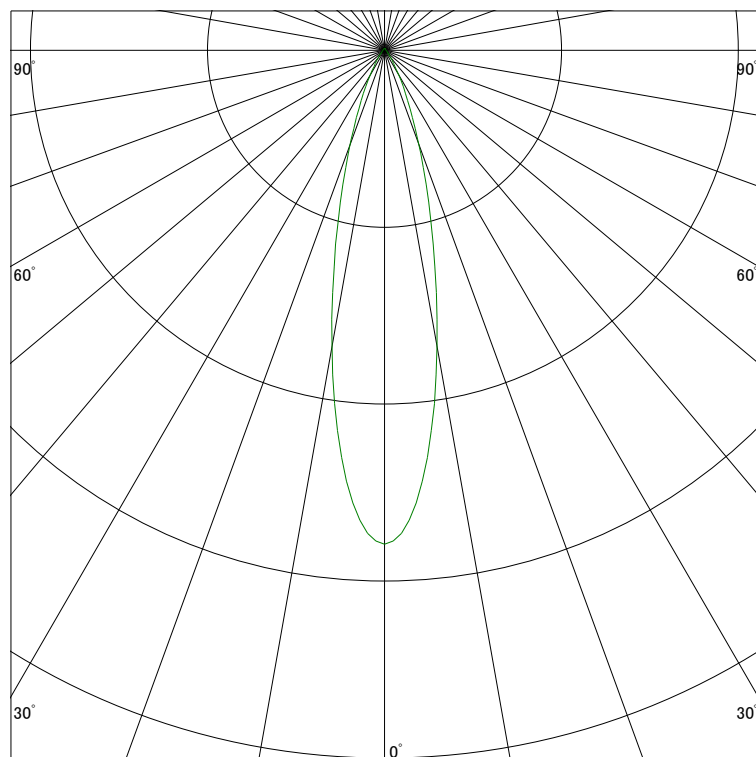

配光曲線

ライティング創

器具型番 SDL8402LL-WF(BF)
ランプ LED 5.5W 2700K
1/2ビーム角 24°

断面

スケーリング 1500 Cd
3000
4500
6000

1000ルーメン当たりの光度値

水平面照度

ライティング創

器具型番 SDL8402LL-WF(BF)
ランプ LED 5.5W 2700K
ランプ光束 252 Lm
1/2照度角 23°

断面

スケーリング 1000 Lx
500
200
100