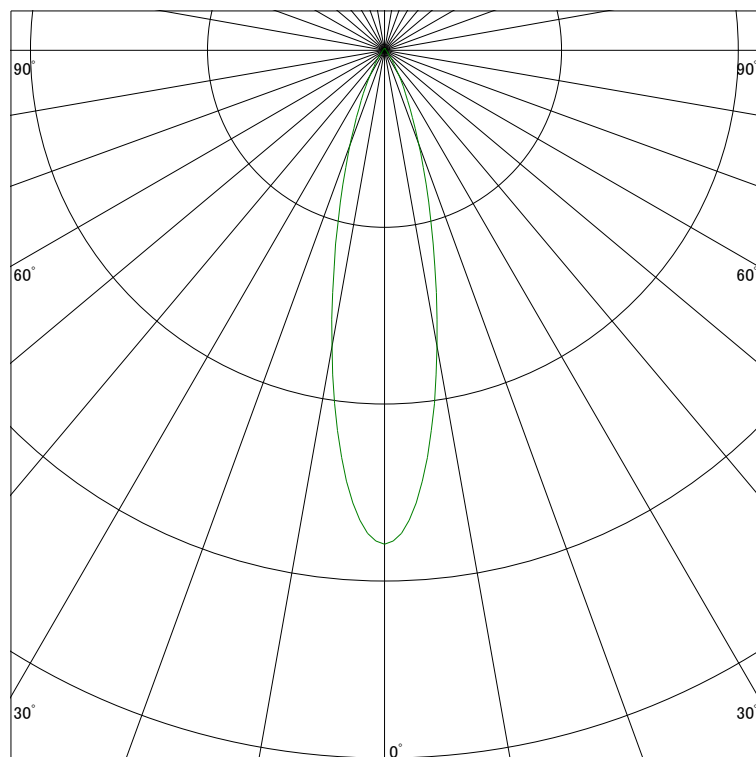

配光曲線

ライティング創

器具型番 SDL8402L-WF(BF)
ランプ LED 5.5W 3000K
1/2ビーム角 24°

断面

スケーリング 1500 Cd
3000
4500
6000

1000ルーメン当たりの光度値

水平面照度

ライティング創

器具型番 SDL8402L-WF(BF)
ランプ LED 5.5W 3000K
ランプ光束 252 Lm
1/2照度角 23°

断面

スケーリング 1000 Lx
500
200
100