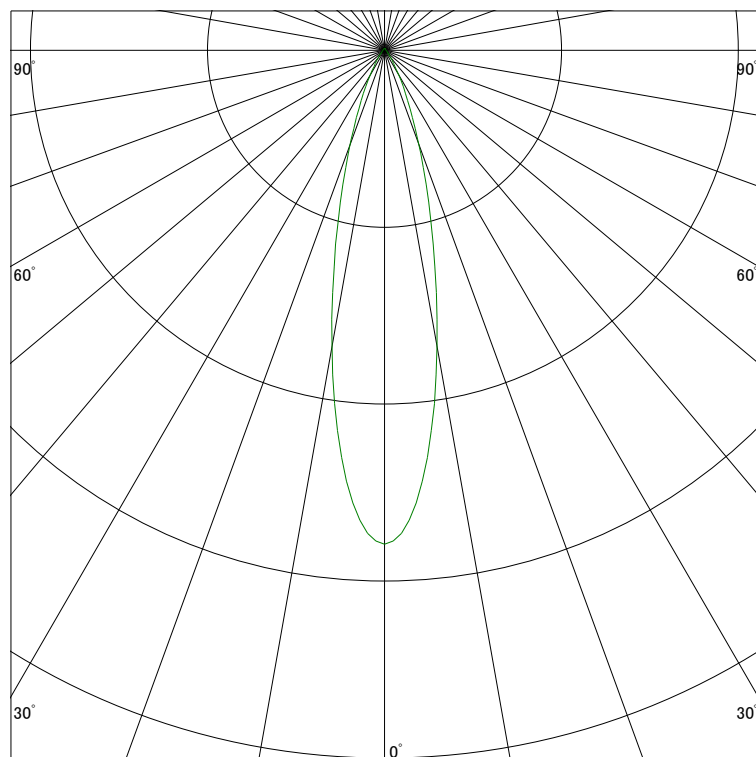

### 配光曲線

ライティング創

器具型番 SDL8402L-WF(BF)  
ランプ LED 5.5W 3000K  
1/2ビーム角 24°

断面

スケーリング 1500 Cd  
3000  
4500  
6000

1000ルーメン当たりの光度値

### 水平面照度

ライティング創

器具型番 SDL8402L-WF(BF)  
ランプ LED 5.5W 3000K  
ランプ光束 252 Lm  
1/2照度角 23°

断面

スケーリング 1000 Lx  
500  
200  
100