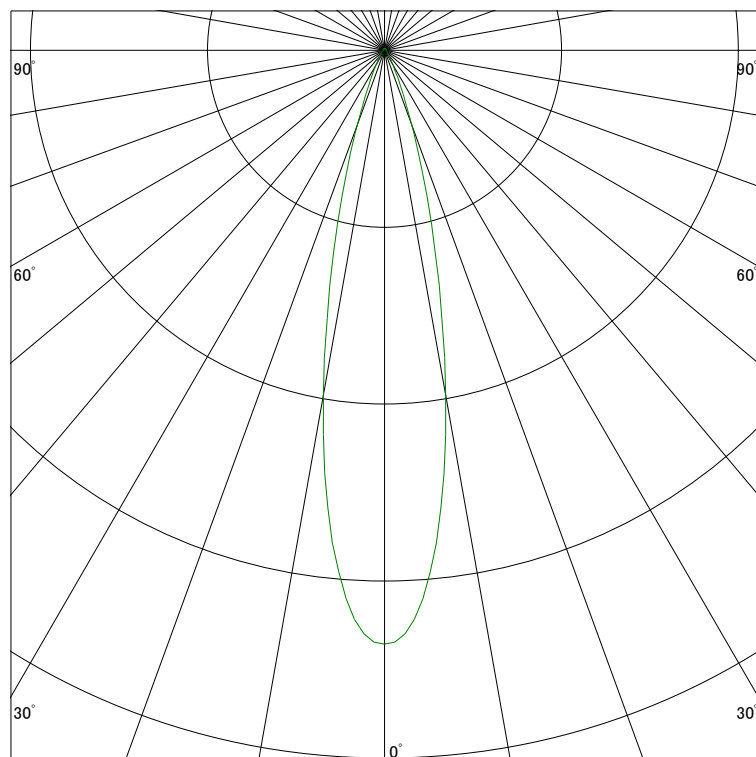

配光曲線

ライティング創

器具型番 SDL8371AW-WF(BF)
ランプ LED 9.5W 4000K
1/2ビーム角 23°

断面

スケーリング 1500 Cd
3000
4500
6000

1000ルーメン当たりの光度値

水平面照度

ライティング創

器具型番 SDL8371AW-WF(BF)
ランプ LED 9.5W 4000K
ランプ光束 539 Lm
1/2照度角 22°

断面

スケーリング 2000 Lx
1000
500
200