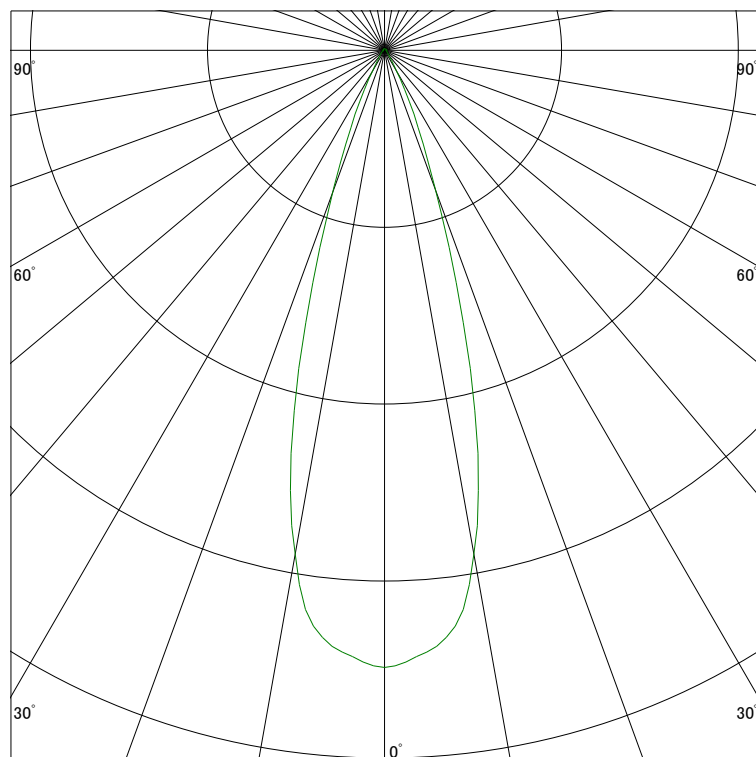

配光曲線

ライティング創

器具型番 SDL8308W-WW(BW)
ランプ LED 7W 4000K
1/2ビーム角 31°

断面

スケーリング 1000 Cd
2000
3000
4000

1000ルーメン当たりの光度値

水平面照度

ライティング創

器具型番 SDL8308W-WW(BW)
ランプ LED 7W 4000K
ランプ光束 359 Lm
1/2照度角 29°

断面

スケーリング 1000 Lx
500
200
100