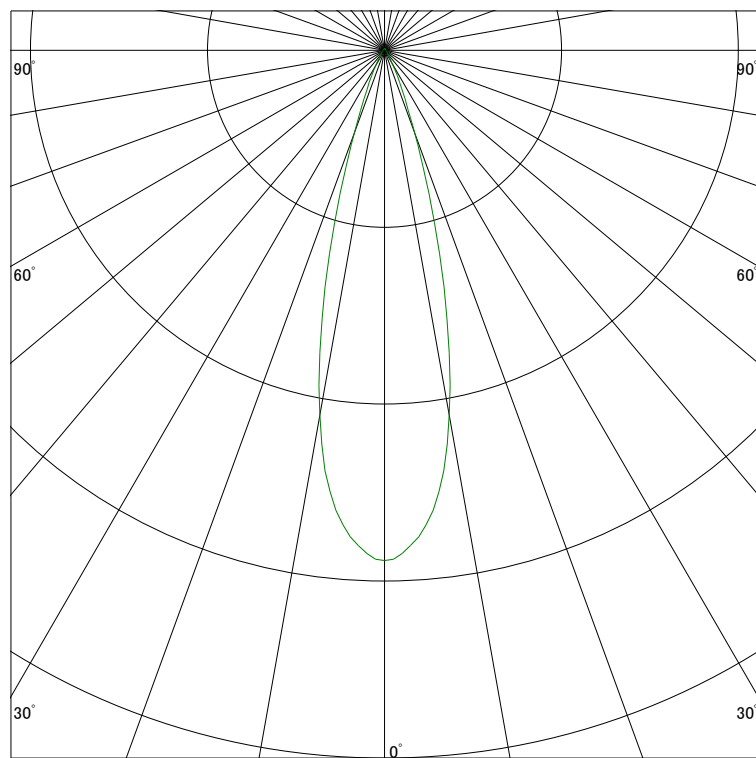

配光曲線

ライティング創

器具型番 SDL8308LL-WW(BW)
ランプ LED 7W 2700K
1/2ビーム角 27°

断面

スケーリング 1500 Cd
3000
4500
6000

1000ルーメン当たりの光度値

水平面照度

ライティング創

器具型番 SDL8308LL-WW(BW)
ランプ LED 7W 2700K
ランプ光束 352 Lm
1/2照度角 26°

断面

スケーリング 1000 Lx
500
200
100