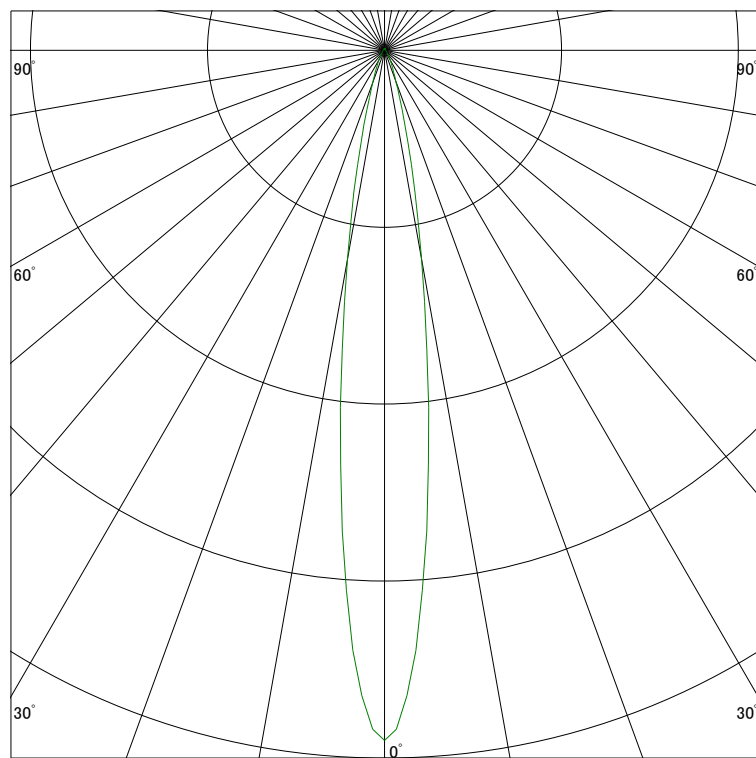

### 配光曲線

ライティング創

器具型番 SDL8308LL-WN(BN)  
ランプ LED 7W 2700K  
1/2ビーム角 15°

断面

スケーリング 2500 Cd  
5000  
7500  
10000

1000ルーメン当たりの光度値

### 水平面照度

ライティング創

器具型番 SDL8308LL-WN(BN)  
ランプ LED 7W 2700K  
ランプ光束 404 Lm  
1/2照度角 14°

断面

スケーリング 5000 Lx  
2000  
1000  
500