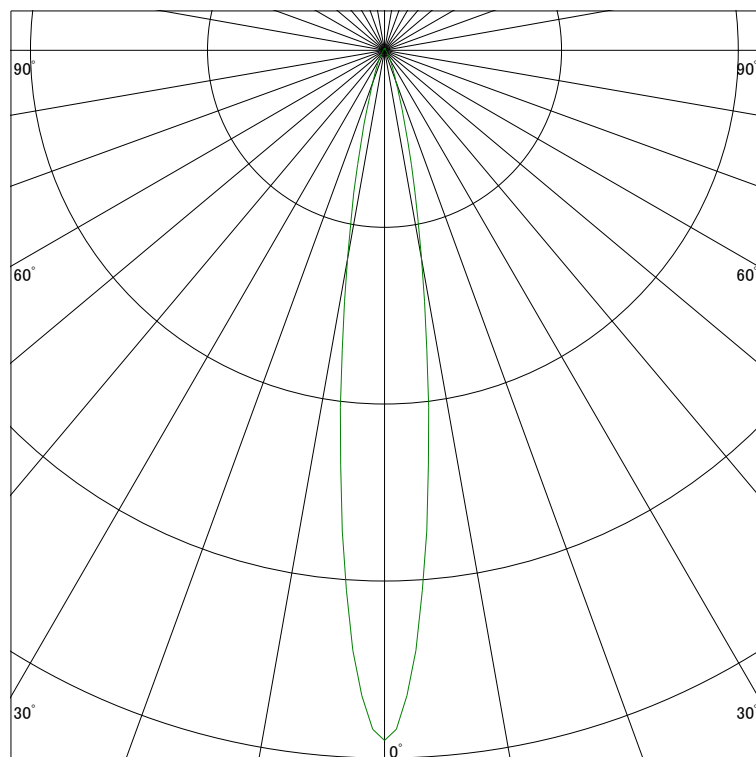

配光曲線

ライティング創

器具型番 SDL8308LL-WN(BN)
ランプ LED 7W 2700K
1/2ビーム角 15°

断面

スケーリング 2500 Cd
5000
7500
10000

1000ルーメン当たりの光度値

水平面照度

ライティング創

器具型番 SDL8308LL-WN(BN)
ランプ LED 7W 2700K
ランプ光束 404 Lm
1/2照度角 14°

断面

スケーリング 5000 Lx
2000
1000
500