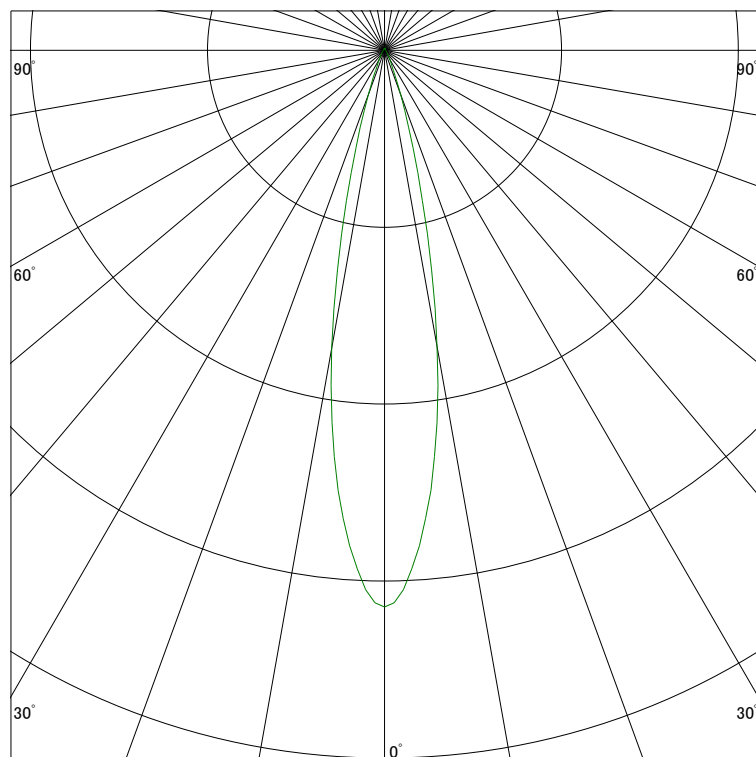

### 配光曲線

ライティング創

器具型番 SDL8308LL-WF(BF)  
ランプ LED 7W 2700K  
1/2ビーム角 21°

断面

スケーリング 2000 Cd  
4000  
6000  
8000

1000ルーメン当たりの光度値

### 水平面照度

ライティング創

器具型番 SDL8308LL-WF(BF)  
ランプ LED 7W 2700K  
ランプ光束 440 Lm  
1/2照度角 21°

断面

スケーリング 2000 Lx  
1000  
500  
200