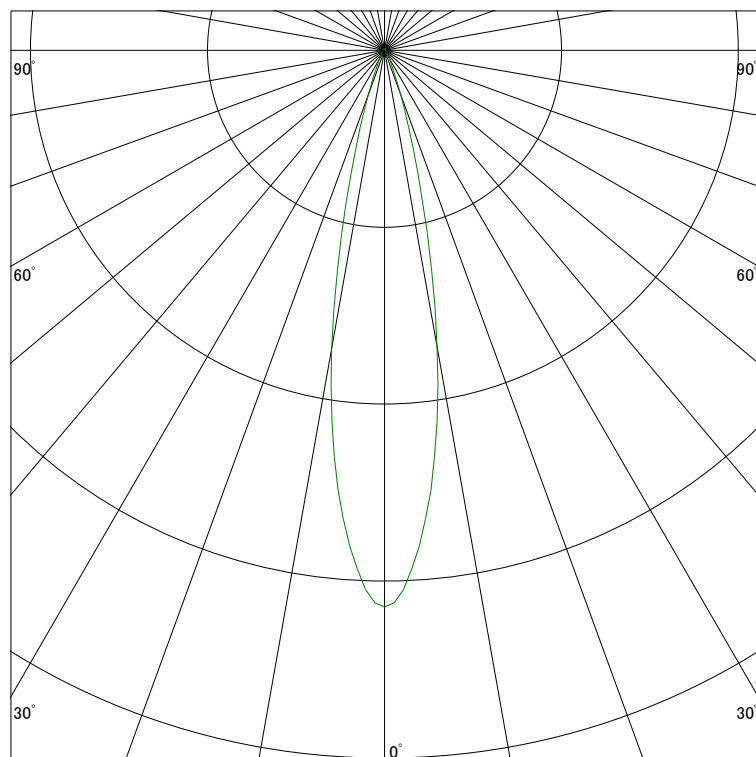

配光曲線

ライティング創

器具型番 SDL8308LL-WF(BF)
ランプ LED 7W 2700K
1/2ビーム角 21°

断面

スケーリング 2000 Cd
4000
6000
8000

1000ルーメン当たりの光度値

水平面照度

ライティング創

器具型番 SDL8308LL-WF(BF)
ランプ LED 7W 2700K
ランプ光束 440 Lm
1/2照度角 21°

断面

スケーリング 2000 Lx
1000
500
200