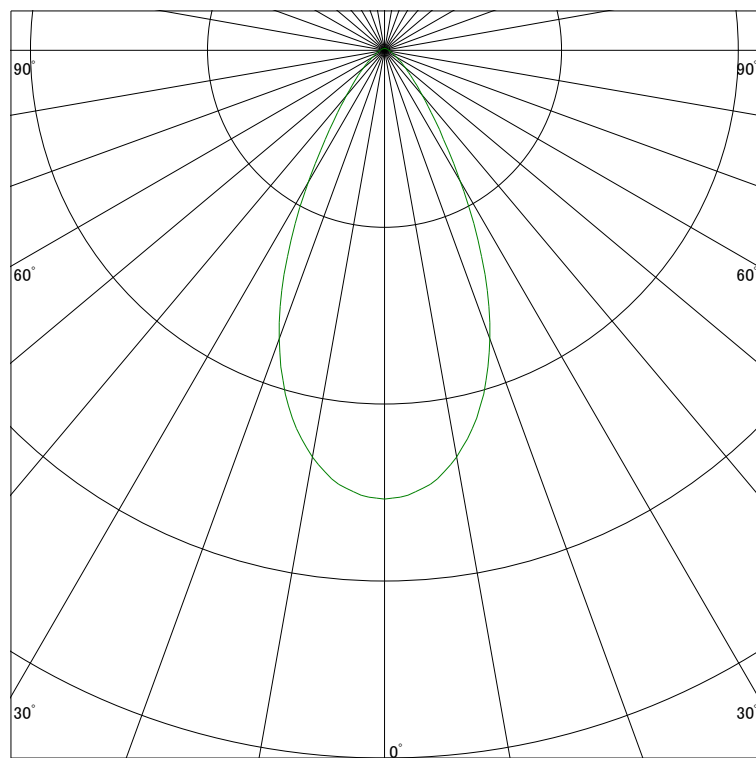

配光曲線

ライティング創

器具型番 SDL8218ALL-W
ランプ LED 12W 2700K
1/2ビーム角 51°

断面

スケーリング 500 Cd
1000
1500
2000

1000ルーメン当たりの光度値

水平面照度

ライティング創

器具型番 SDL8218ALL-W
ランプ LED 12W 2700K
ランプ光束 800 Lm
1/2照度角 44°

断面

スケーリング 1000 Lx
500
200
100