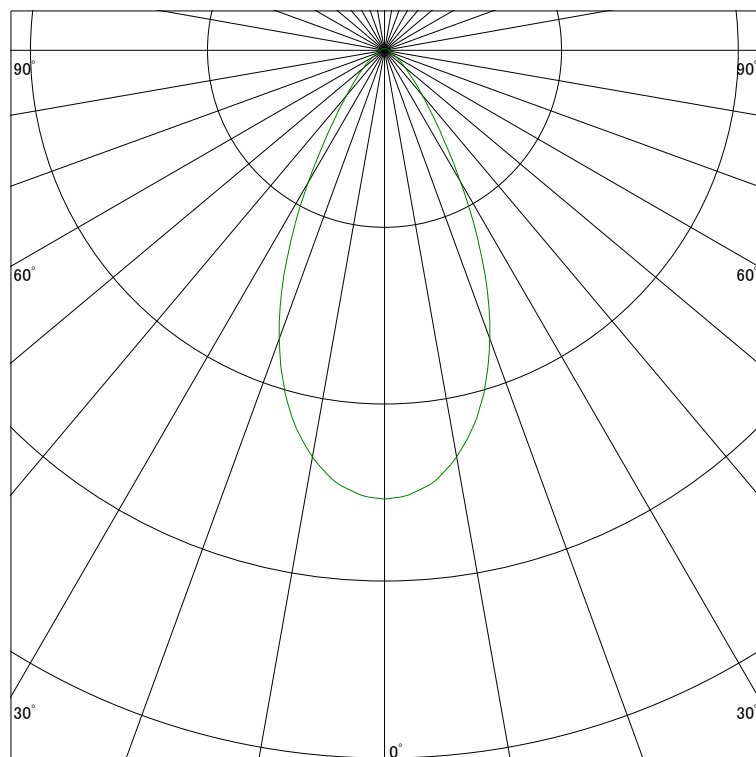

配光曲線

ライティング創

器具型番 SDL8218ALL-W
ランプ LED 12W 2700K
1/2ビーム角 51°

断面

スケーリング 500 Cd
1000
1500
2000

1000ルーメン当たりの光度値

水平面照度

ライティング創

器具型番 SDL8218ALL-W
ランプ LED 12W 2700K
ランプ光束 800 Lm
1/2照度角 44°

断面

スケーリング 1000 Lx
500
200
100