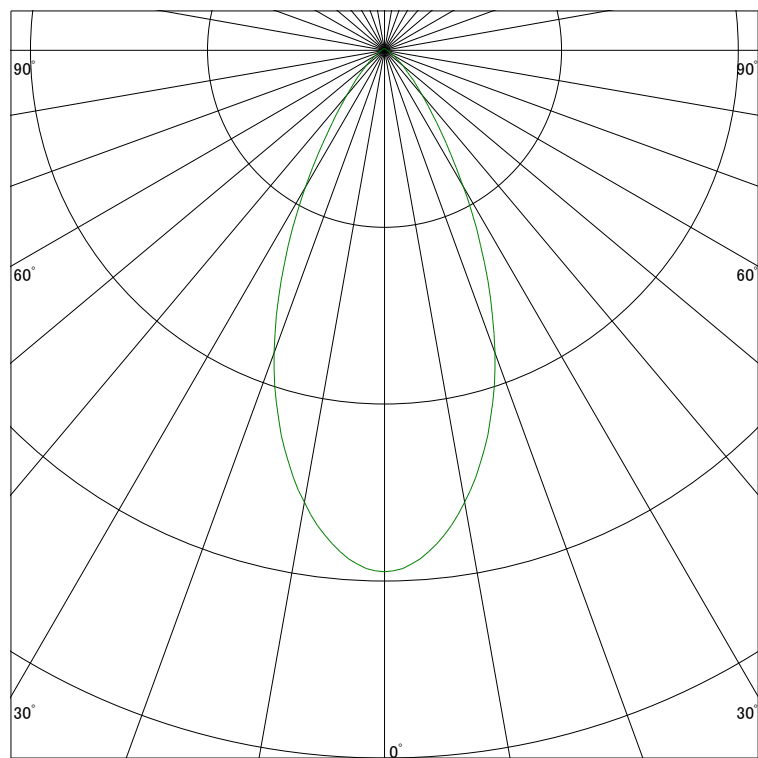

**配光曲線**

ライティング創

器具型番 SDL8218ALL-N  
 ランプ LED 12W 2700K  
 1/2ビーム角 47°

断面

スケーリング 500 Cd  
 1000  
 1500  
 2000

1000ルーメン当たりの光度値

**水平面照度**

ライティング創

器具型番 SDL8218ALL-N  
 ランプ LED 12W 2700K  
 ランプ光束 853 Lm  
 1/2照度角 41°

断面

スケーリング 1000 Lx  
 500  
 200  
 100