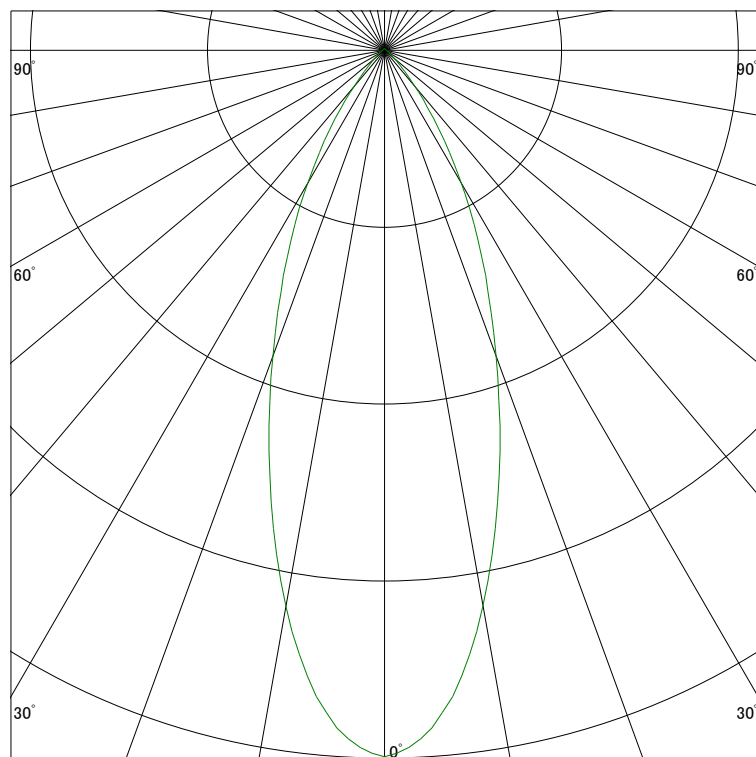

配光曲線

ライティング創

器具型番 SSL2401LL-BW
ランプ LED 7W 2700K
1/2ビーム角 37°

断面

スケーリング 500 Cd
1000
1500
2000

1000ルーメン当たりの光度値

水平面照度

ライティング創

器具型番 SSL2401LL-BW
ランプ LED 7W 2700K
ランプ光束 314 Lm
1/2照度角 33°

断面

スケーリング 500 Lx
200
100
50