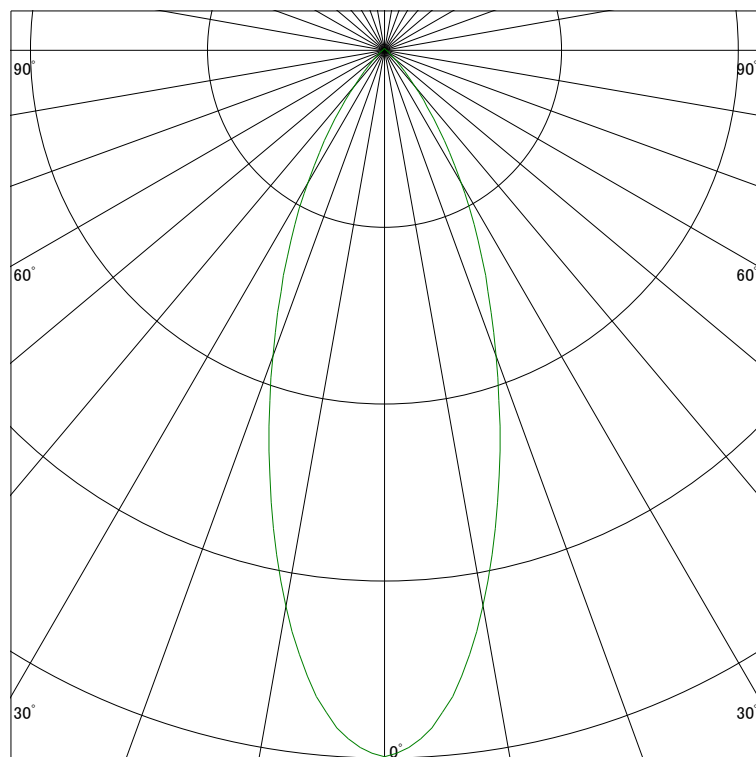

### 配光曲線

ライティング創

器具型番 SSL2401LL-BW  
ランプ LED 7W 2700K  
1/2ビーム角 37°

断面

スケーリング 500 Cd  
1000  
1500  
2000

1000ルーメン当たりの光度値

### 水平面照度

ライティング創

器具型番 SSL2401LL-BW  
ランプ LED 7W 2700K  
ランプ光束 314 Lm  
1/2照度角 33°

断面

スケーリング 500 Lx  
200  
100  
50