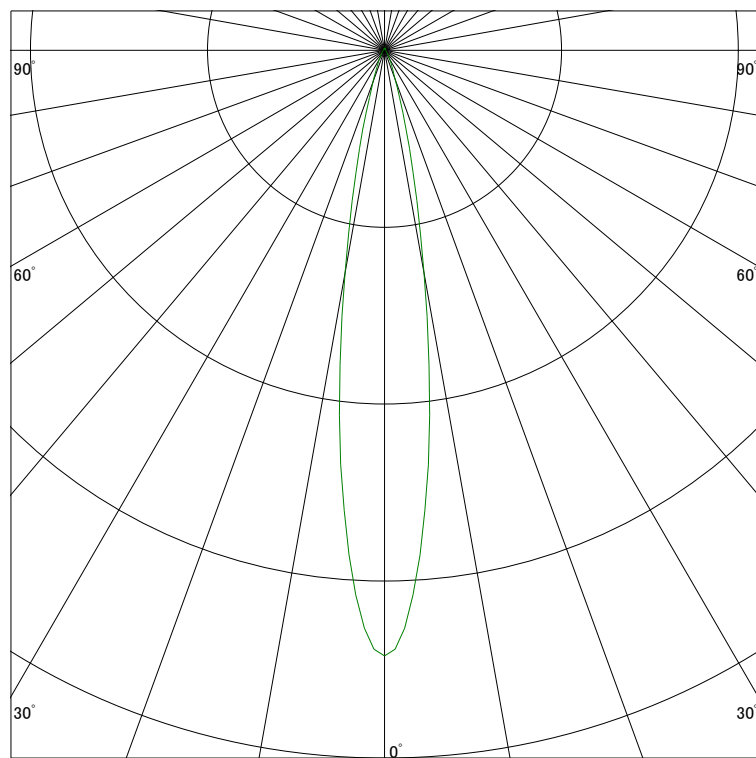

配光曲線

ライティング創

器具型番 SDL8308AW-WN(BN)
ランプ LED 7W 4000K
1/2ビーム角 17°

断面

スケーリング 2500 Cd
5000
7500
10000

1000ルーメン当たりの光度値

水平面照度

ライティング創

器具型番 SDL8308AW-WN(BN)
ランプ LED 7W 4000K
ランプ光束 468 Lm
1/2照度角 16°

断面

スケーリング 5000 Lx
2000
1000
500