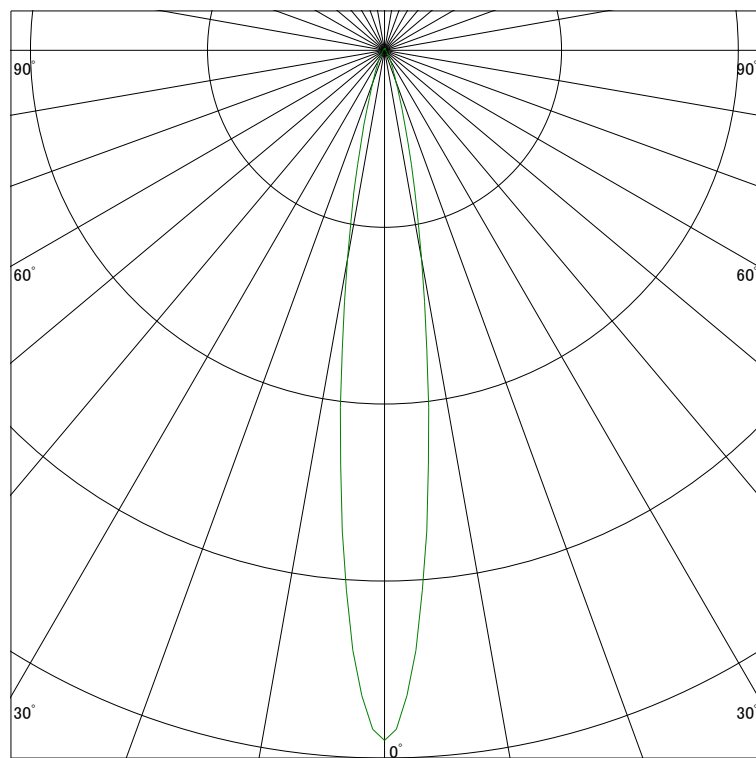

配光曲線

ライティング創

器具型番 SDL8308ALL-WN(BN)
ランプ LED 7W 2700K
1/2ビーム角 15°

断面

スケーリング 2500 Cd
5000
7500
10000

1000ルーメン当たりの光度値

水平面照度

ライティング創

器具型番 SDL8308ALL-WN(BN)
ランプ LED 7W 2700K
ランプ光束 404 Lm
1/2照度角 14°

断面

スケーリング 5000 Lx
2000
1000
500