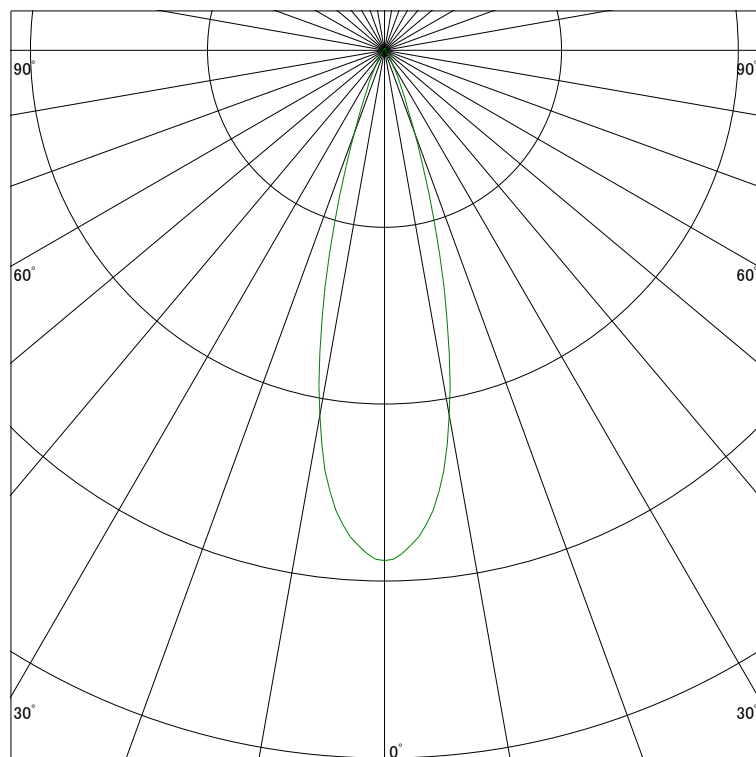

配光曲線

ライティング創

器具型番 SDL8308AL-WW(BW)
ランプ LED 7W 3000K
1/2ビーム角 27°

断面

スケーリング 1500 Cd
3000
4500
6000

1000ルーメン当たりの光度値

水平面照度

ライティング創

器具型番 SDL8308AL-WW(BW)
ランプ LED 7W 3000K
ランプ光束 352 Lm
1/2照度角 26°

断面

スケーリング 1000 Lx
500
200
100