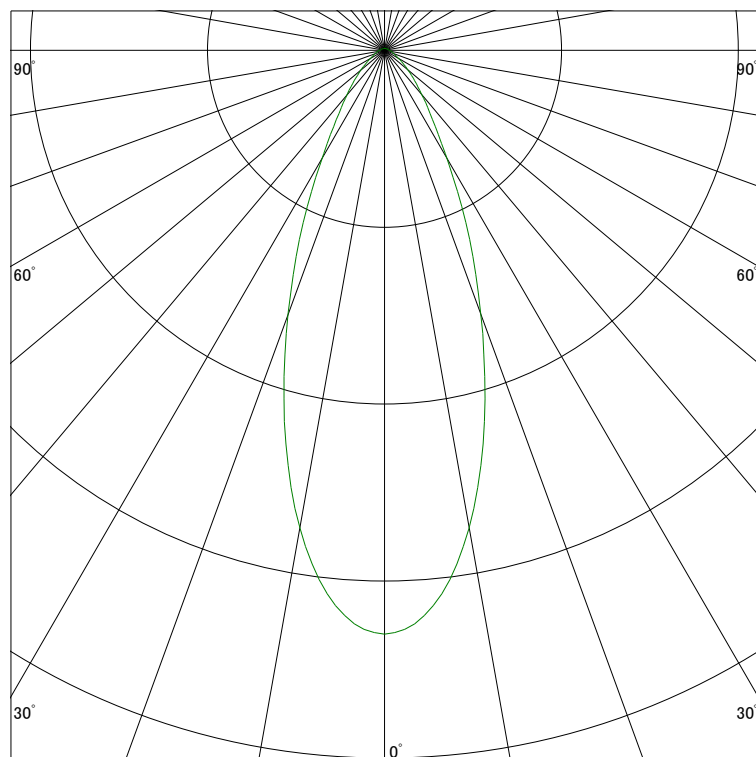

### 配光曲線

ライティング創

器具型番 SDLN002WX27  
ランプ LED7.8W 2700K Ra97  
1/2ビーム角 39°

断面

スケーリング 500 Cd  
1000  
1500  
2000

1000ルーメン当たりの光度値

### 水平面照度

ライティング創

器具型番 SDLN002WX27  
ランプ LED7.8W 2700K Ra97  
ランプ光束 280 Lm  
1/2照度角 35°

断面

スケーリング 500 Lx  
200  
100  
50