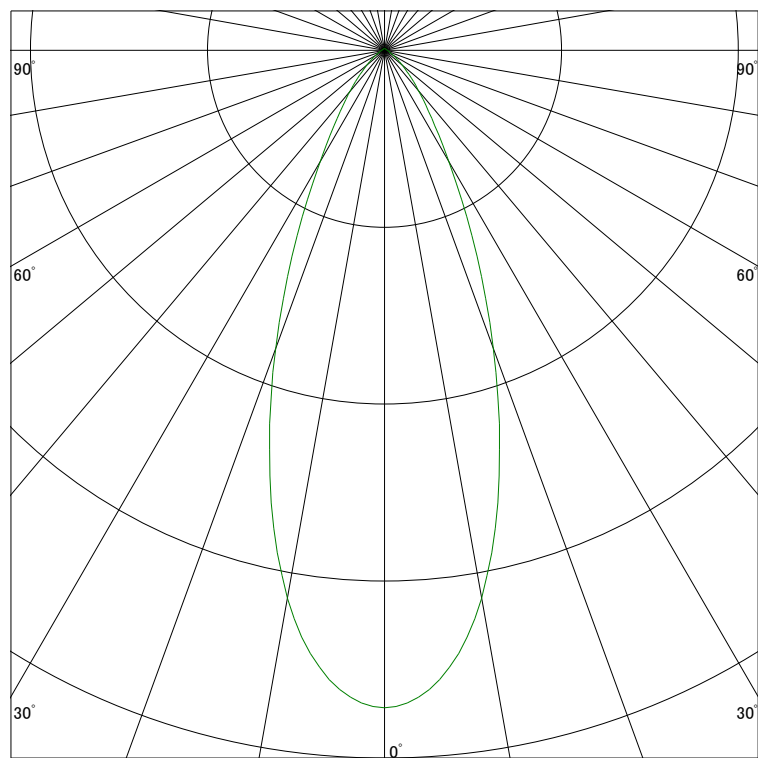

配光曲線

ライティング創

器具型番 SDLN002NX27
ランプ LED7.8W 2700K Ra97
1/2ビーム角 39°

断面

スケーリング 500 Cd
1000
1500
2000

1000ルーメン当たりの光度値

水平面照度

ライティング創

器具型番 SDLN002NX27
ランプ LED7.8W 2700K Ra97
ランプ光束 298 Lm
1/2照度角 35°

断面

スケーリング 500 Lx
200
100
50