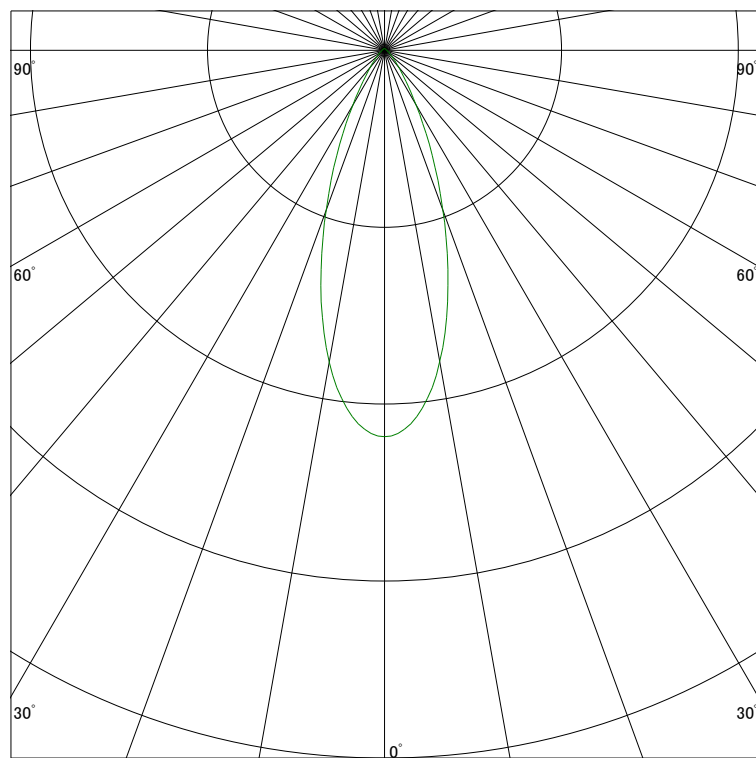

### 配光曲線

ライティング創

器具型番 SDLN002BX27  
ランプ LED7.8W 2700K Ra97  
1/2ビーム角 37°

断面

スケーリング 1000 Cd  
2000  
3000  
4000

1000ルーメン当たりの光度値

### 水平面照度

ライティング創

器具型番 SDLN002BX27  
ランプ LED7.8W 2700K Ra97  
ランプ光束 193 Lm  
1/2照度角 33°

断面

スケーリング 500 Lx  
200  
100  
50