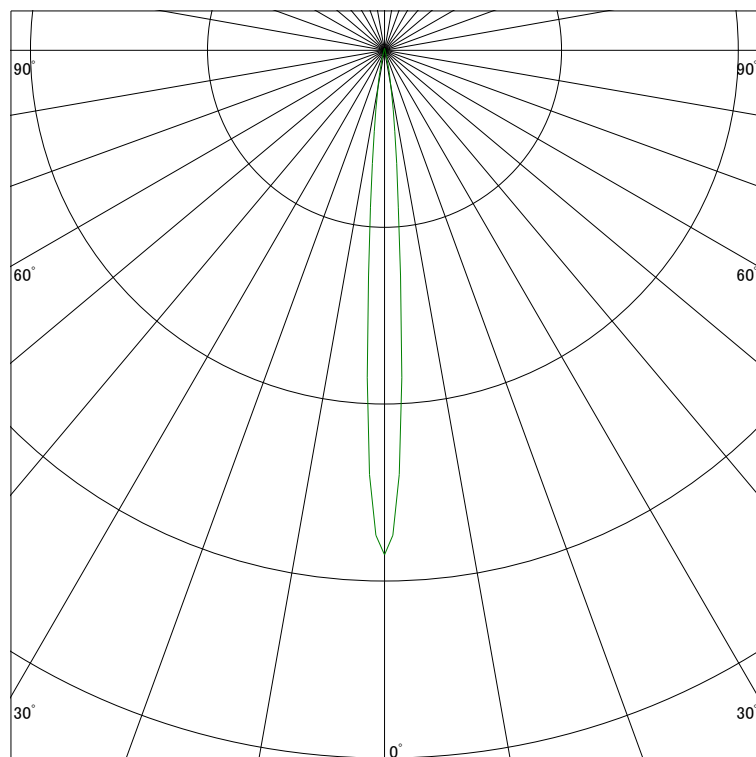

配光曲線

ライティング創

器具型番 SSL73001AL-(W・B)V

ランプ LED10.4W 3000K

1/2ビーム角 8°

断面

スケーリング 10000 Cd
20000
30000
40000

1000ルーメン当たりの光度値

水平面照度

ライティング創

器具型番 SSL73001AL-(W・B)V

ランプ LED10.4W 3000K

ランプ光束 199 Lm

1/2照度角 7°

断面

スケーリング 5000 Lx
2000
1000
500