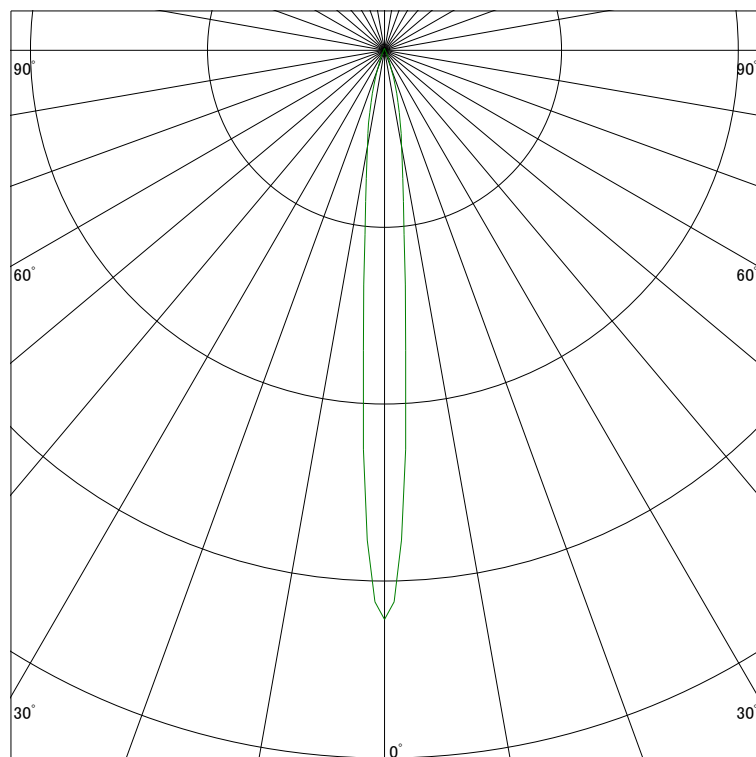

### 配光曲線

ライティング創

器具型番 SSL73000AL-(W・B)V  
ランプ LED10.4W 3000K  
1/2ビーム角 9°

断面

スケーリング 5000 Cd  
10000  
15000  
20000

1000ルーメン当たりの光度値

### 水平面照度

ライティング創

器具型番 SSL73000AL-(W・B)V  
ランプ LED10.4W 3000K  
ランプ光束 401 Lm  
1/2照度角 8°

断面

スケーリング 5000 Lx  
2000  
1000  
500