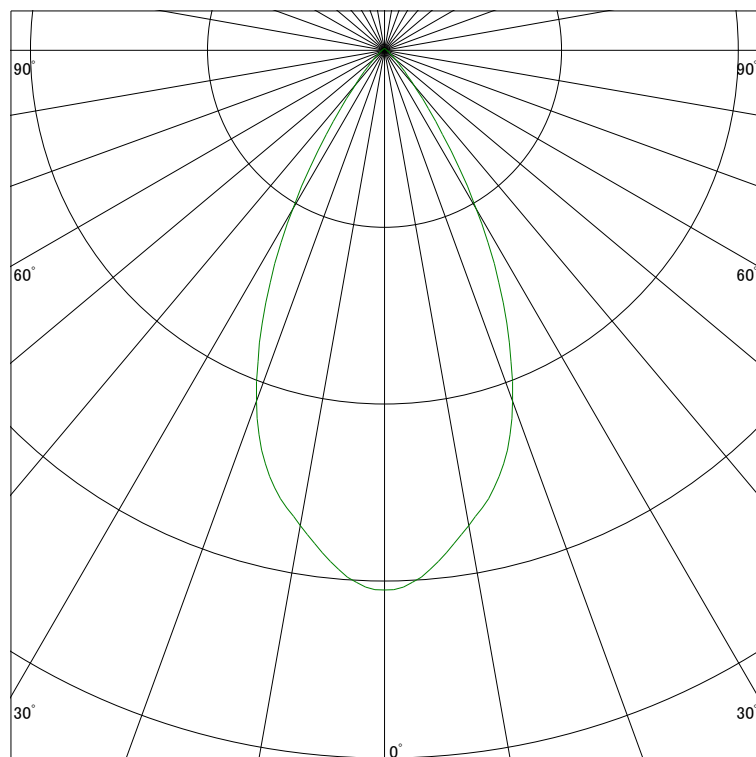

配光曲線

ライティング創

器具型番 SSL73000AL-(W・B)E
ランプ LED10.4W 3000K
1/2ビーム角 51°

断面

スケーリング 500 Cd
1000
1500
2000

1000ルーメン当たりの光度値

水平面照度

ライティング創

器具型番 SSL73000AL-(W・B)E
ランプ LED10.4W 3000K
ランプ光束 369 Lm
1/2照度角 44°

断面

スケーリング 500 Lx
200
100
50