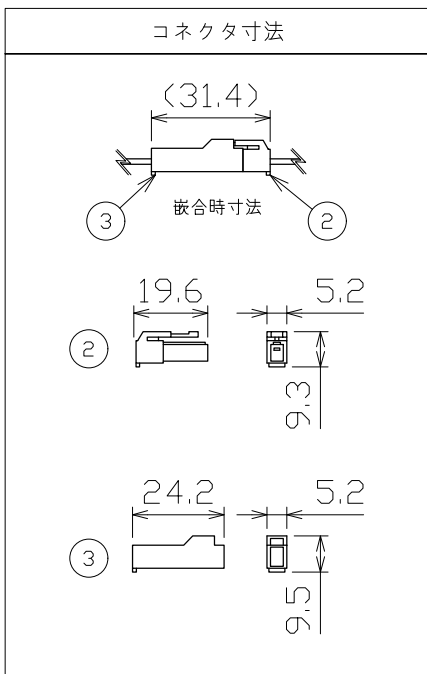

■別表

品番	A寸法	重量
SX2-500	500 mm	0.02 kg
SX2-1000	1000 mm	0.03 kg
SX2-2000	2000 mm	0.06 kg
SX2-5000	5000 mm	0.15 kg

8					特記事項 ・延長コード	品番(別表参照)				
7						SX2-***				
6						色温度	-			
5						演色性	-			
4					電気特性 適合電源装置使用時	電源装置	別置・別売	尺度	器具重量	作図日
3	コネクタ	ナイロン	2	リセプタクルハウジング		入力電圧	-	1/2	別表参照	2023.10.05
2	コネクタ	ナイロン	2	プラグハウジング		入力電流	-	承認		
1	コード	F0プレ	1	耐熱電線		消費電力	-	小西		
No.	部品名	材質	数	備考		設計寿命	-			