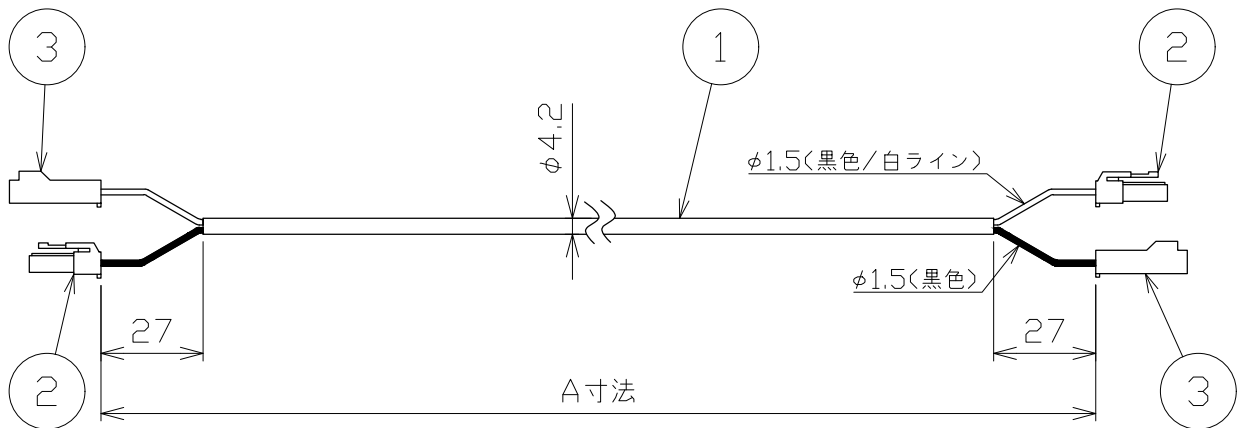

■別表

品番	A寸法	重量
SX2-500	500 mm	0.02 kg
SX2-1000	1000 mm	0.03 kg
SX2-2000	2000 mm	0.06 kg
SX2-5000	5000 mm	0.15 kg

8					特記事項 ・延長コード	品番(別表参照)				
7						SX2-***				
6						色温度	-			
5						演色性	-			
4					電気特性 適合電源装置使用時	電源装置	別置・別売	尺度	器具重量	作図日
3	コネクタ	ナイロン	2	リセプタクルハウジング		入力電圧	-	1/2	別表参照	2023.10.05
2	コネクタ	ナイロン	2	プラグハウジング		入力電流	-	承認		
1	コード	F0プレ	1	耐熱電線		消費電力	-	小西		
No.	部品名	材質	数	備考		設計寿命	-			