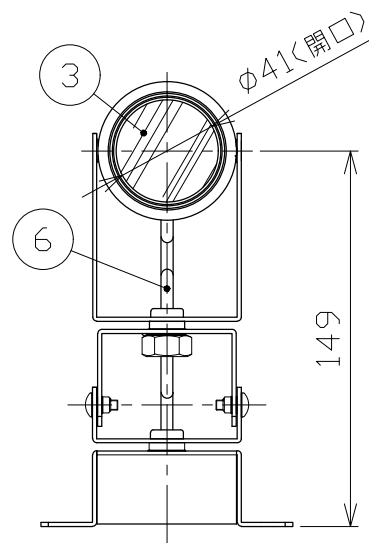

※別売の専用電源装置（定電流形）と合わせてご使用ください。
※調光型電源装置（位相・PWM・DALI）は、別途お問い合わせください。

◆適合電源装置（別売）

品番	調光方式	出力電流 (If)
SZA8807	非調光	350mA

■光学特性

配光	1/2ビーム角	器具光束	固有球光束消費効率
N:狭角	14°	388 lm	26.7 lm/W
F:中角	17°	442 lm	30.4 lm/W

■品番（別表）

品番	器具色
SSL 72104 W-WN	ホワイト
SSL 72104 W-WF	
SSL 72104 W-BN	ブラック
SSL 72104 W-BF	

No.	部品名	材質	数	備考	電気特性 適合電源装置使用時	電源装置	別置・別売	品番（別表参照）	色温度	演色性	尺度	器具重量	作図日
8					特記事項 ・照射物近接限度 0.1m	別置・別売	100 V	SSL72104W-**	4000K	Ra90	1/3	0.87 kg	2023.10.30
7	コネクタ	ナイロン	1組	+極/-極 (各1)									
6	コード		1		電圧装置	別置・別売	0.30 A	SSL72104W-**	4000K	Ra90	1/3	0.87 kg	2023.10.30
5	取付金具	鋼板	1	ホワイト・ブラック塗装									
4	アーム	鋼板	1	ホワイト・ブラック塗装	消費電力	別置・別売	14.5 W	SSL72104W-**	4000K	Ra90	1/3	0.87 kg	2023.10.30
3	パネル	アクリル	1	透明									
2	本体	アルミ	1	ホワイト・ブラック塗装									
1	フード	アルミ	1	ホワイト・ブラック塗装									