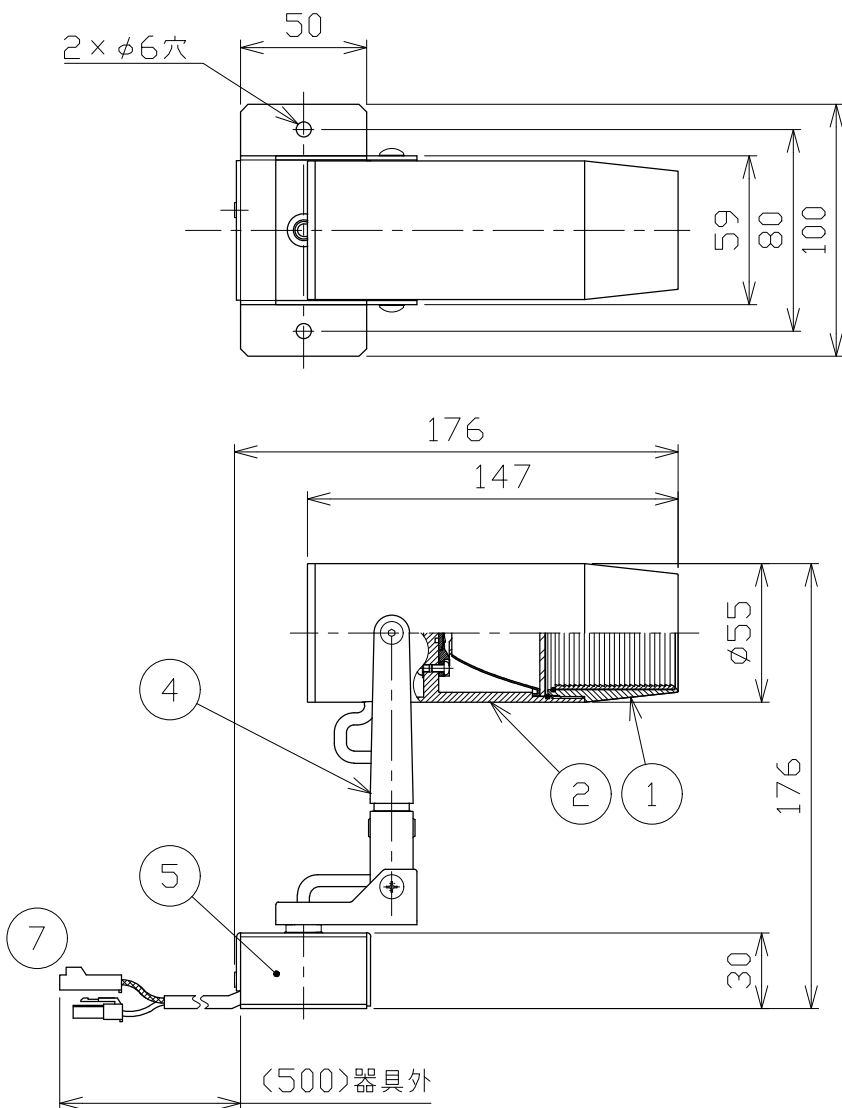

安全に関するご注意

- 一般屋内床直付専用器具です。下記のような場所では使用できません。
故障や絶縁不良による火災・感電・短寿命の原因となります。
・湿度が20～85%の範囲外、及び水滴など水のかかる場所 ・振動、衝撃の多い場所 ・粉塵の多い場所
・腐食性ガス、可燃性ガス、オイルミストなどが発生及び塩害の生じる場所
- 指定方向以外は取付けないでください。器具の落下の原因となります。
- 定格電圧の±6%の範囲でご使用ください。感電・火災および短寿命の原因となります。
- パネル上の堆積物は定期的に取り除いてください。
堆積物によって熱がこもり、堆積物の発火、器具損傷による浸水、感電、火災の原因になります。
- 被照射との距離は、指定以下で使用しないでください。火災の原因になります。
- LEDの光色にはバラツキがある為、発光色、明るさが異なる場合がありますのでご了承ください。
- 通電した状態でコネクタの着脱はしないでください。不点の原因になります。
- コントローラーなどの調光器と組み合わせて使用する際は、必ず弊社にご相談ください。

※別売の専用電源装置（定電流形）と合わせてご使用ください。
※調光型電源装置（位相・PWM・DALI）は、別途お問い合わせください。

◆適合電源装置（別売）

品番	調光方式	出力電流 (If)
SZA8807	非調光	350mA

■光学特性

配光	1/2ビーム角	器具光束	固有球光束消費効率
N:狭角	14°	388 lm	26.7 lm/W
F:中角	17°	442 lm	30.4 lm/W

■品番（別表）

品番	器具色
SSL 72104 W-WN	ホワイト
SSL 72104 W-WF	
SSL 72104 W-BN	ブラック
SSL 72104 W-BF	

No.	部品名	材質	数	備考	電気特性 適合電源装置使用時	電源装置	別置・別売	品番（別表参照）	色温度	演色性	尺度	器具重量	作図日
8					特記事項 ・照射物近接限度 0.1m	別置・別売	100 V	SSL72104W-**	4000K	Ra90	1/3	0.87 kg	2023.10.30
7	コネクタ	ナイロン	1組	+極/-極 (各1)									
6	コード		1		電圧装置	別置・別売	0.30 A	SSL72104W-**	4000K	Ra90	1/3	0.87 kg	2023.10.30
5	取付金具	鋼板	1	ホワイト・ブラック塗装									
4	アーム	鋼板	1	ホワイト・ブラック塗装	消費電力	別置・別売	14.5 W	SSL72104W-**	4000K	Ra90	1/3	0.87 kg	2023.10.30
3	パネル	アクリル	1	透明									
2	本体	アルミ	1	ホワイト・ブラック塗装									
1	フード	アルミ	1	ホワイト・ブラック塗装									