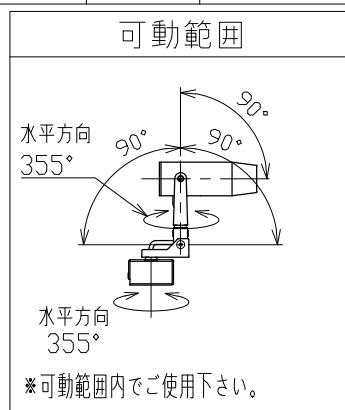

※別売の専用電源装置（定電流形）と合わせてご使用ください。
※調光型電源装置（位相・PWM・DALI）は、別途お問い合わせください。

◆適合電源装置（別売）

品番	調光方式	出力電流 (If)
SZA8807	非調光	350mA

■光学特性

配光	1/2ビーム角	器具光束	固有球光束消費効率
N:狭角	14°	388 lm	26.7 lm/W
F:中角	17°	442 lm	30.4 lm/W

■品番（別表）