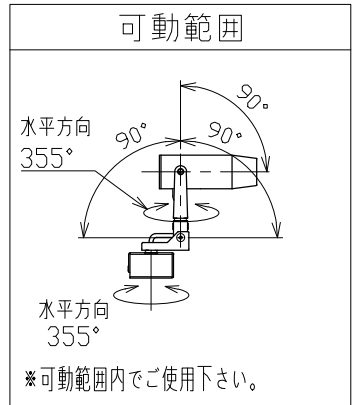

※別売の専用電源装置（定電流形）と合わせてご使用ください。
※調光型電源装置（位相・PWM・DALI）は、別途お問い合わせください。

◆適合電源装置（別売）

品番	調光方式	出力電流 (If)
SZA8807	非調光	350mA

■光学特性

配光	1/2ビーム角	器具光束	固有球柱 [*] 消費効率
N:狭角	14°	384 lm	26.4 lm/W
F:中角	17°	437 lm	30.1 lm/W

■品番（別表）

品番	器具色
SSL 72104 WW-WN	ホワイト
SSL 72104 WW-WF	ホワイト
SSL 72104 WW-BN	ブラック
SSL 72104 WW-BF	ブラック

No.	部品名	材質	数	備考	電気特性 適合電源装置使用時	電源装置	別置・別売	色温度	演色性	尺度	器具重量	作図日
8					特記事項 ・照射物近接限度 0.1m	入力電圧	100 V	SSL72104WW-***	Ra90	1/3	0.87 kg	2023.10.30
7	コネクタ	ナイロン	1組	+極/-極(各1)		消費電力	14.5 W					
6	コード		1		設計寿命	40,000時間						樋口
5	取付金具	鋼板	1	ホワイト・ブラック塗装								
4	アーム	鋼板	1	ホワイト・ブラック塗装								
3	パネル	アクリル	1	透明								
2	本体	アルミ	1	ホワイト・ブラック塗装								
1	フード	アルミ	1	ホワイト・ブラック塗装								