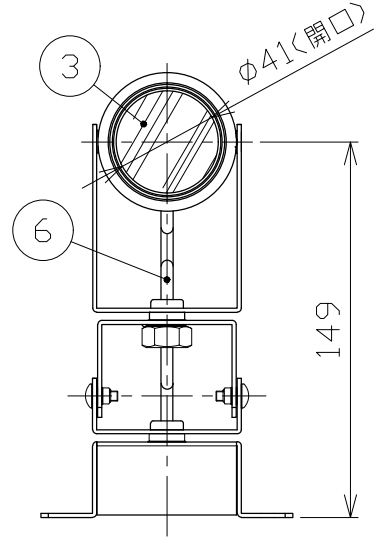

※別売の専用電源装置（定電流形）と合わせてご使用ください。
※調光型電源装置（位相・PWM・DALI）は、別途お問い合わせください。

◆適合電源装置（別売）

品番	調光方式	出力電流 (If)
SZA8807	非調光	350mA

■光学特性

配光	1/2ビーム角	器具光束	固有球柱 [*] 消費効率
N:狭角	14°	384 lm	26.4 lm/W
F:中角	17°	437 lm	30.1 lm/W

■品番（別表）

品番	器具色
SSL 72104 WW-WN	ホワイト
SSL 72104 WW-WF	ホワイト
SSL 72104 WW-BN	ブラック
SSL 72104 WW-BF	ブラック

No.	部品名	材質	数	備考	電気特性 適合電源装置使用時	電源装置	別置・別売	色温度	演色性	尺度	器具重量	作図日
8					特記事項 ・照射物近接限度 0.1m	入力電圧	100 V	SSL72104WW-***	Ra90	1/3	0.87 kg	2023.10.30
7	コネクタ	ナイロン	1組	+極/-極(各1)		消費電力	14.5 W					
6	コード		1		設計寿命	40,000時間						樋口
5	取付金具	鋼板	1	ホワイト・ブラック塗装								
4	アーム	鋼板	1	ホワイト・ブラック塗装								
3	パネル	アクリル	1	透明								
2	本体	アルミ	1	ホワイト・ブラック塗装								
1	フード	アルミ	1	ホワイト・ブラック塗装								