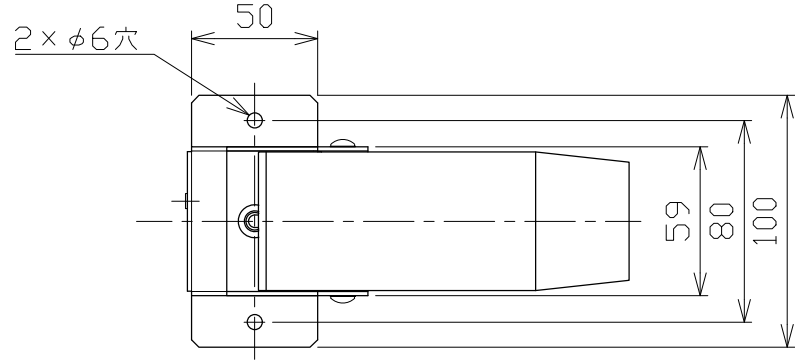

※別売の専用電源装置（定電流形）と合わせてご使用ください。
※調光型電源装置（位相・PWM・DALI）は、別途お問い合わせください。

◆適合電源装置（別売）

品番	調光方式	出力電流 (If)
SZA8807	非調光	350mA

■光学特性

配光	1/2ビーム角	器具光束	固有球柱 [*] 消費効率
N:狭角	14°	384 lm	26.4 lm/W
F:中角	17°	437 lm	30.1 lm/W

■品番（別表）

品番	器具色
SSL 72104 WW-WN	ホワイト
SSL 72104 WW-WF	ホワイト
SSL 72104 WW-BN	ブラック
SSL 72104 WW-BF	ブラック

No.	部品名	材質	数	備考	電気特性 適合電源装置使用時	電源装置	別置・別売	色温度	演色性	尺度	器具重量	作図日
8					特記事項 ・照射物近接限度 0.1m	入力電圧	100 V	SSL72104WW-***	Ra90	1/3	0.87 kg	2023.10.30
7	コネクタ	ナイロン	1組	+極/-極(各1)		消費電力	14.5 W					
6	コード		1		設計寿命	40,000時間						樋口
5	取付金具	鋼板	1	ホワイト・ブラック塗装								
4	アーム	鋼板	1	ホワイト・ブラック塗装								
3	パネル	アクリル	1	透明								
2	本体	アルミ	1	ホワイト・ブラック塗装								
1	フード	アルミ	1	ホワイト・ブラック塗装								