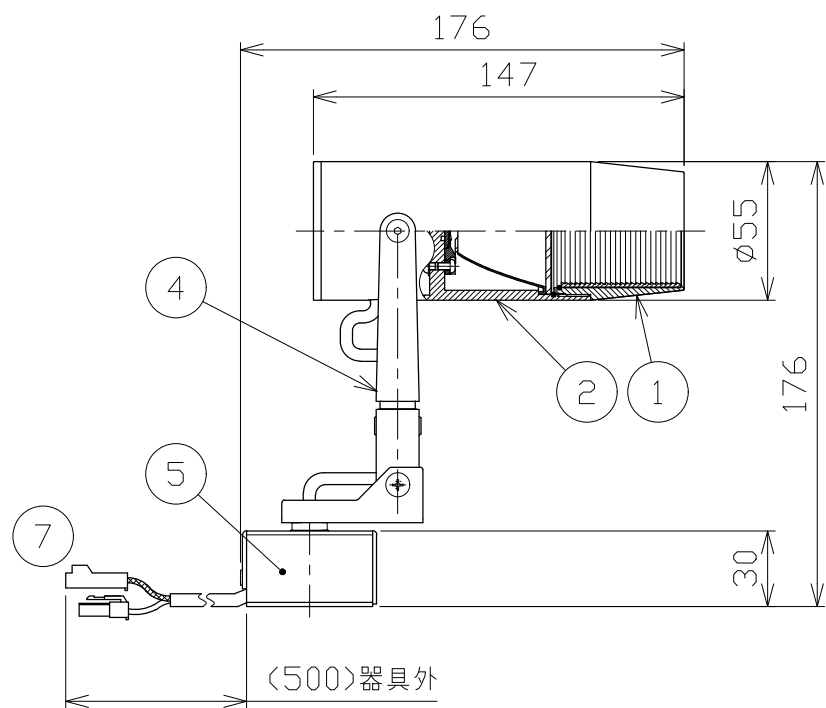

安全に関するご注意

- 一般屋内床直付専用器具です。下記のような場所では使用できません。
故障や絶縁不良による火災・感電・短寿命の原因となります。
・湿度が20～85%の範囲外、及び水滴など水のかかる場所 ・振動、衝撃の多い場所 ・粉塵の多い場所
・腐食性ガス、可燃性ガス、オイルミストなどが発生及び塩害の生じる場所
- 指定方向以外は取付けないでください。器具の落下の原因となります。
- 定格電圧の±6%の範囲でご使用ください。感電・火災および短寿命の原因となります。
- パネル上の堆積物は定期的に取り除いてください。
堆積物によって熱がこもり、堆積物の発火、器具損傷による浸水、感電、火災の原因になります。
- 被照射との距離は、指定以下で使用しないでください。火災の原因になります。
- LEDの光色にはバラツキがある為、発光色、明るさが異なる場合がありますのでご了承ください。
- 通電した状態でコネクタの着脱はしないでください。不点の原因になります。
- コントローラーなどの調光器と組み合わせて使用する際は、必ず弊社にご相談ください。

※別売の専用電源装置（定電流形）と合わせてご使用ください。
※調光型電源装置（位相・PWM・DALI）は、別途お問い合わせください。

◆適合電源装置（別売）

品番	調光方式	出力電流 (If)
SZA8807	非調光	350mA

■光学特性

配光	1/2ビーム角	器具光束	固有球柱 [*] 消費効率
N:狭角	14°	384 lm	26.4 lm/W
F:中角	17°	437 lm	30.1 lm/W

■品番（別表）

品番	器具色
SSL 72104 WW-WN	ホワイト
SSL 72104 WW-WF	ホワイト
SSL 72104 WW-BN	ブラック
SSL 72104 WW-BF	ブラック

No.	部品名	材質	数	備考	電気特性 適合電源装置使用時	電源装置	別置・別売	色温度	演色性	尺度	器具重量	作図日
8					特記事項 ・照射物近接限度 0.1m	入力電圧	100 V	SSL72104WW-***	Ra90	1/3	0.87 kg	2023.10.30
7	コネクタ	ナイロン	1組	+極/-極(各1)		消費電力	14.5 W					
6	コード		1		設計寿命	40,000時間						樋口
5	取付金具	鋼板	1	ホワイト・ブラック塗装								
4	アーム	鋼板	1	ホワイト・ブラック塗装								
3	パネル	アクリル	1	透明								
2	本体	アルミ	1	ホワイト・ブラック塗装								
1	フード	アルミ	1	ホワイト・ブラック塗装								