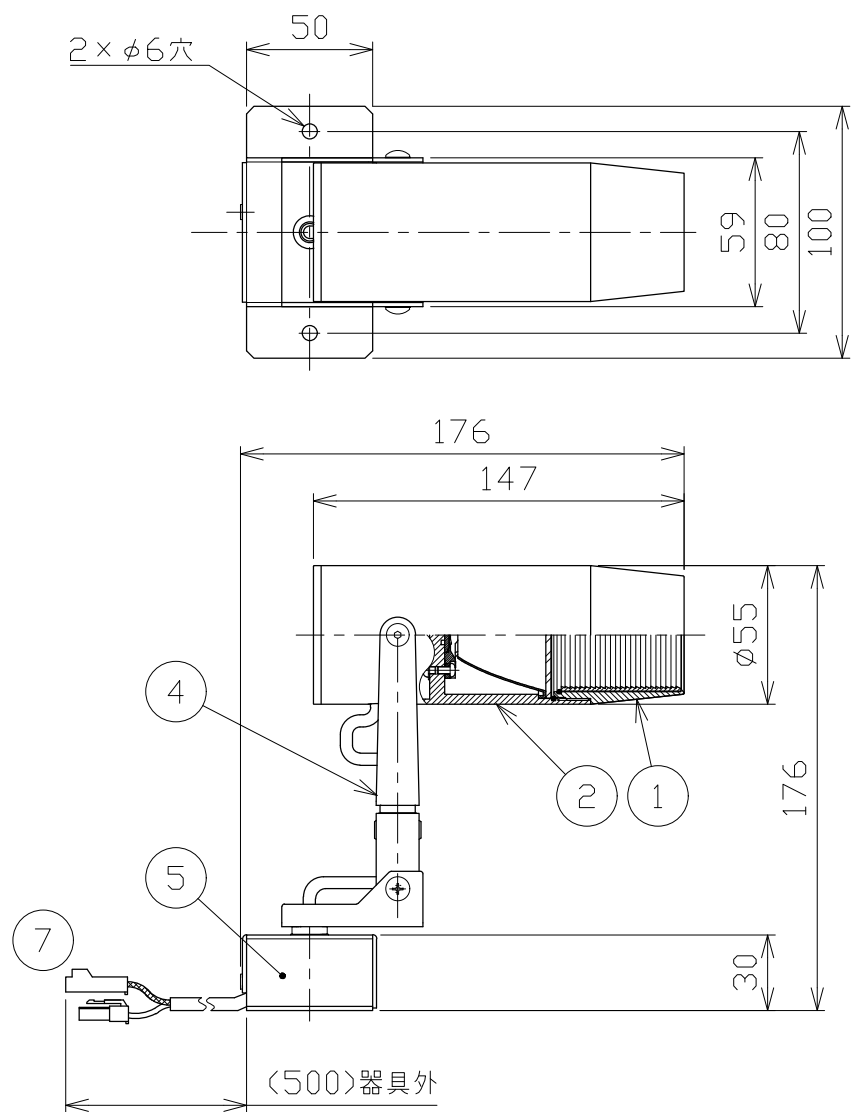

安全に関するご注意

- 一般屋内床直付専用器具です。下記のような場所では使用できません。
故障や絶縁不良による火災・感電・短寿命の原因となります。
・湿度が20～85%の範囲外、及び水滴など水のかかる場所 ・振動、衝撃の多い場所 ・粉塵の多い場所
・腐食性ガス、可燃性ガス、オイルミストなどが発生及び塩害の生じる場所
- 指定方向以外は取付けないでください。器具の落下の原因となります。
- 定格電圧の±6%の範囲でご使用ください。感電・火災および短寿命の原因となります。
- パネル上の堆積物は定期的に取り除いてください。
堆積物によって熱がこもり、堆積物の発火、器具損傷による浸水、感電、火災の原因になります。
- 被照射との距離は、指定以下で使用しないでください。火災の原因になります。
- LEDの光色にはバラツキがある為、発光色、明るさが異なる場合がありますのでご了承ください。
- 通電した状態でコネクタの着脱はしないでください。不点の原因になります。
- コントローラーなどの調光器と組み合わせて使用する際は、必ず弊社にご相談ください。

※別売の専用電源装置（定電流形）と合わせてご使用ください。
※調光型電源装置（位相・PWM・DALI）は、別途お問い合わせください。

◆適合電源装置（別売）

品番	調光方式	出力電流 (If)
SZA8807	非調光	350mA

■光学特性

配光	1/2ビーム角	器具光束	固有球光束消費効率
N:狭角	14°	377 lm	26.0 lm/W
F:中角	17°	429 lm	29.5 lm/W

■品番（別表）

品番	器具色
SSL 72104L-WN	ホワイト
SSL 72104L-WF	
SSL 72104L-BN	ブラック
SSL 72104L-BF	

No.	部品名	材質	数	備考	電気特性 適合電源装置使用時	電源装置	別置・別売	品番（別表参照）	演色性	尺度	器具重量	作図日
8					特記事項 ・照射物近接限度 0.1m	入力電圧	100 V	SSL72104L-**	Ra90	1/3	0.87 kg	2023.10.30
7	コネクタ	ナイロン	1組	+極/-極（各1）		消費電力	14.5 W					
6	コード		1		設計寿命	40,000時間	承認	小西	検印	和田	作図	樋口
5	取付金具	鋼板	1	ホワイト・ブラック塗装								
4	アーム	鋼板	1	ホワイト・ブラック塗装								
3	パネル	アクリル	1	透明								
2	本体	アルミ	1	ホワイト・ブラック塗装								
1	フード	アルミ	1	ホワイト・ブラック塗装								