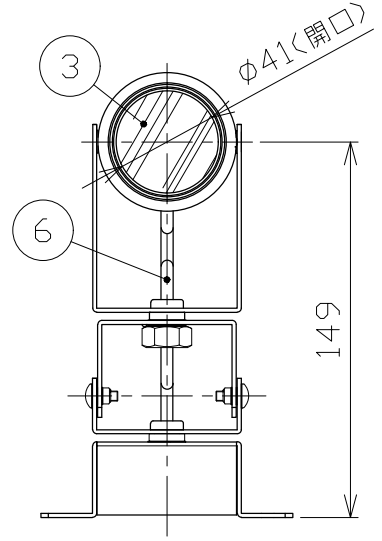

※別売の専用電源装置（定電流形）と合わせてご使用ください。
※調光型電源装置（位相・PWM・DALI）は、別途お問い合わせください。

◆適合電源装置（別売）

品番	調光方式	出力電流 (If)
SZA8807	非調光	350mA

■光学特性

配光	1/2ビーム角	器具光束	固有球光束消費効率
N:狭角	14°	377 lm	26.0 lm/W
F:中角	17°	429 lm	29.5 lm/W

■品番（別表）

品番	器具色
SSL 72104L-WN	ホワイト
SSL 72104L-WF	
SSL 72104L-BN	ブラック
SSL 72104L-BF	

No.	部品名	材質	数	備考	電気特性 適合電源装置使用時	電源装置	別置・別売	品番（別表参照）	演色性	尺度	器具重量	作図日
8					特記事項 ・照射物近接限度 0.1m	入力電圧	100 V	SSL72104L-**	Ra90	1/3	0.87 kg	2023.10.30
7	コネクタ	ナイロン	1組	+極/-極（各1）		消費電力	14.5 W					
6	コード		1		設計寿命	40,000時間	承認	小西	検印	和田	作図	樋口
5	取付金具	鋼板	1	ホワイト・ブラック塗装								
4	アーム	鋼板	1	ホワイト・ブラック塗装								
3	パネル	アクリル	1	透明								
2	本体	アルミ	1	ホワイト・ブラック塗装								
1	フード	アルミ	1	ホワイト・ブラック塗装								