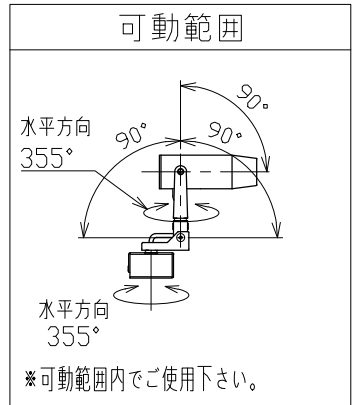

※別売の専用電源装置（定電流形）と合わせてご使用ください。
※調光型電源装置（位相・PWM・DALI）は、別途お問い合わせください。

◆適合電源装置（別売）

品番	調光方式	出力電流 (If)
SZA8807	非調光	350mA

■光学特性

配光	1/2ビーム角	器具光束	固有球光束消費効率
N:狭角	14°	377 lm	26.0 lm/W
F:中角	17°	429 lm	29.5 lm/W

■品番（別表）

品番	器具色
SSL 72104L-WN	ホワイト
SSL 72104L-WF	
SSL 72104L-BN	ブラック
SSL 72104L-BF	

No.	部品名	材質	数	備考	電気特性 適合電源装置使用時	電源装置	別置・別売	品番（別表参照）	演色性	尺度	器具重量	作図日
8					特記事項 ・照射物近接限度 0.1m	入力電圧	100 V	SSL72104L-**	Ra90	1/3	0.87 kg	2023.10.30
7	コネクタ	ナイロン	1組	+極/-極（各1）		消費電力	14.5 W					
6	コード		1		設計寿命	40,000時間	承認	小西	検印	和田	作図	樋口
5	取付金具	鋼板	1	ホワイト・ブラック塗装								
4	アーム	鋼板	1	ホワイト・ブラック塗装								
3	パネル	アクリル	1	透明								
2	本体	アルミ	1	ホワイト・ブラック塗装								
1	フード	アルミ	1	ホワイト・ブラック塗装								