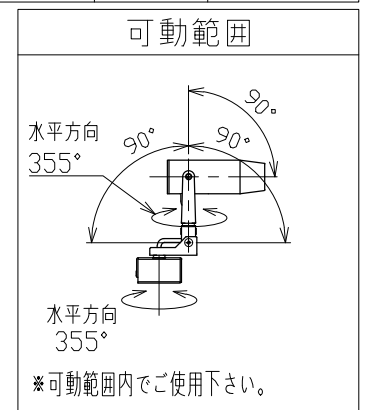

※別売の専用電源装置（定電流形）と合わせてご使用ください。  
※調光型電源装置（位相・PWM・DALI）は、別途お問い合わせください。

◆適合電源装置（別売）

品番	調光方式	出力電流 (If)
SZA8807	非調光	350mA

■光学特性

配光	1/2ビーム角	器具光束	固有球光束消費効率
N:狭角	14°	361 lm	24.8 lm/W
F:中角	17°	411 lm	28.3 lm/W

■品番（別表）