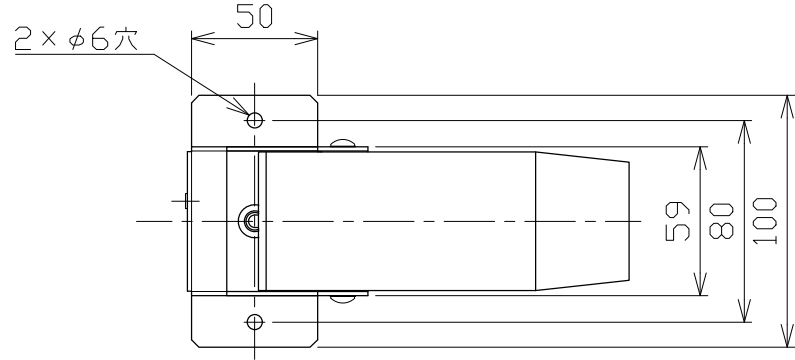

※別売の専用電源装置（定電流形）と合わせてご使用ください。  
※調光型電源装置（位相・PWM・DALI）は、別途お問い合わせください。

◆適合電源装置（別売）

品番	調光方式	出力電流 (If)
SZA8807	非調光	350mA

■光学特性

配光	1/2ビーム角	器具光束	固有球光束消費効率
N:狭角	14°	361 lm	24.8 lm/W
F:中角	17°	411 lm	28.3 lm/W

■品番（別表）

品番	器具色
SSL 72104 LL-WN	ホワイト
SSL 72104 LL-WF	ホワイト
SSL 72104 LL-BN	ブラック
SSL 72104 LL-BF	ブラック

No.	部品名	材質	数	備考	電気特性 適合電源装置使用時	電源装置	別置・別売	色温度	演色性	尺度	器具重量	作図日
8					特記事項 ・照射物近接限度 0.1m	入力電圧	100 V	2700K	Ra90	1/3	0.87 kg	2023.10.30
7	コネクタ	ナイロン	1組	+極/-極 (各1)		入力電流	0.30 A					
6	コード		1		消費電力	14.5 W	承認	小西	検印	和田	作図	樋口
5	取付金具	鋼板	1	ホワイト・ブラック塗装	設計寿命	40,000時間						
4	アーム	鋼板	1	ホワイト・ブラック塗装								
3	パネル	アクリル	1	透明								
2	本体	アルミ	1	ホワイト・ブラック塗装								
1	フード	アルミ	1	ホワイト・ブラック塗装								
品番（別表参照）					SSL72104LL-***							