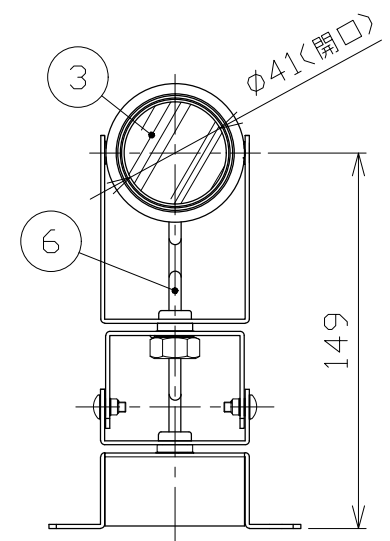

※別売の専用電源装置（定電流形）と合わせてご使用ください。  
※調光型電源装置（位相・PWM・DALI）は、別途お問い合わせください。

◆適合電源装置（別売）

品番	調光方式	出力電流 (If)
SZA8807	非調光	350mA

■光学特性

配光	1/2ビーム角	器具光束	固有球光束消費効率
N:狭角	14°	361 lm	24.8 lm/W
F:中角	17°	411 lm	28.3 lm/W

■品番（別表）

品番	器具色
SSL 72104 LL-WN	ホワイト
SSL 72104 LL-WF	ホワイト
SSL 72104 LL-BN	ブラック
SSL 72104 LL-BF	ブラック

No.	部品名	材質	数	備考	電気特性 適合電源装置使用時	電源装置	別置・別売	色温度	演色性	尺度	器具重量	作図日
8					特記事項 ・照射物近接限度 0.1m	入力電圧	100 V	2700K	Ra90	1/3	0.87 kg	2023.10.30
7	コネクタ	ナイロン	1組	+極/-極 (各1)		入力電流	0.30 A					
6	コード		1		消費電力	14.5 W	承認	小西	検印	和田	作図	樋口
5	取付金具	鋼板	1	ホワイト・ブラック塗装	設計寿命	40,000時間						
4	アーム	鋼板	1	ホワイト・ブラック塗装								
3	パネル	アクリル	1	透明								
2	本体	アルミ	1	ホワイト・ブラック塗装								
1	フード	アルミ	1	ホワイト・ブラック塗装								
品番（別表参照）					SSL72104LL-***							