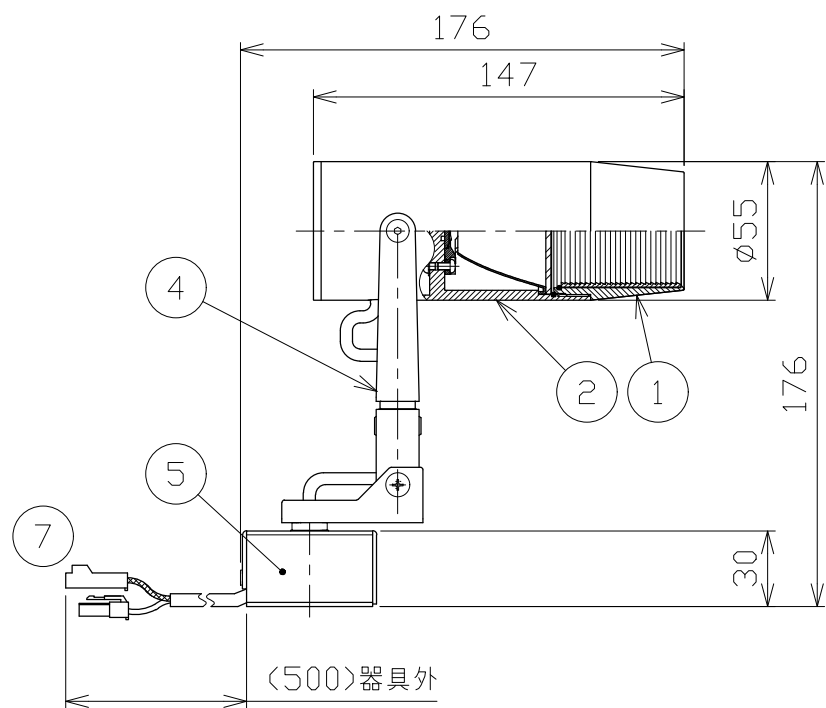

安全に関するご注意

- 一般屋内床直付専用器具です。下記のような場所では使用できません。  
故障や絶縁不良による火災・感電・短寿命の原因となります。  
・湿度が20～85%の範囲外、及び水滴など水のかかる場所 ・振動、衝撃の多い場所 ・粉塵の多い場所  
・腐食性ガス、可燃性ガス、オイルミストなどが発生及び塩害の生じる場所
- 指定方向以外は取付けないでください。器具の落下の原因となります。
- 定格電圧の±6%の範囲でご使用ください。感電・火災および短寿命の原因となります。
- パネル上の堆積物は定期的に取り除いてください。  
堆積物によって熱がこもり、堆積物の発火、器具損傷による浸水、感電、火災の原因になります。
- 被照射との距離は、指定以下で使用しないでください。火災の原因になります。
- LEDの光色にはバラツキがある為、発光色、明るさが異なる場合がありますのでご了承ください。
- 通電した状態でコネクタの着脱はしないでください。不点の原因になります。
- コントローラーなどの調光器と組み合わせて使用する際は、必ず弊社にご相談ください。

※別売の専用電源装置（定電流形）と合わせてご使用ください。  
※調光型電源装置（位相・PWM・DALI）は、別途お問い合わせください。

◆適合電源装置（別売）

品番	調光方式	出力電流 (If)
SZA8807	非調光	350mA

■光学特性

配光	1/2ビーム角	器具光束	固有球光束消費効率
N:狭角	14°	361 lm	24.8 lm/W
F:中角	17°	411 lm	28.3 lm/W

■品番（別表）

品番	器具色
SSL 72104 LL-WN	ホワイト
SSL 72104 LL-WF	ホワイト
SSL 72104 LL-BN	ブラック
SSL 72104 LL-BF	ブラック

No.	部品名	材質	数	備考	電気特性 適合電源装置使用時	電源装置	別置・別売	色温度	演色性	尺度	器具重量	作図日
8					特記事項 ・照射物近接限度 0.1m	入力電圧	100 V	2700K	Ra90	1/3	0.87 kg	2023.10.30
7	コネクタ	ナイロン	1組	+極/-極 (各1)		入力電流	0.30 A					
6	コード		1		消費電力	14.5 W	承認	小西	検印	和田	作図	樋口
5	取付金具	鋼板	1	ホワイト・ブラック塗装	設計寿命	40,000時間						
4	アーム	鋼板	1	ホワイト・ブラック塗装								
3	パネル	アクリル	1	透明								
2	本体	アルミ	1	ホワイト・ブラック塗装								
1	フード	アルミ	1	ホワイト・ブラック塗装								
品番（別表参照）					SSL72104LL-***							