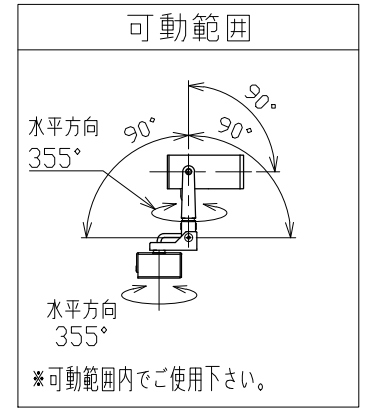

※別売の専用電源装置（定電流形）と組合わせてご使用ください。  
※調光型電源装置（位相・PWM・DALI）は、別途お問い合わせください。

◆適合電源装置（別売）

品番	調光方式	出力電流 (If)
SZA8807	非調光	350mA

■光学特性

配光	1/2ビーム角	器具光束	固有光束 <sup>1)</sup> 消費効率
N:狭角	17°	670 lm	46.2 lm/W
F:中角	22°	754 lm	52.0 lm/W
W:広角	30°	763 lm	52.6 lm/W

■品番（別表）

品番	器具色
SSL 72103 WW-WN	ホワイト
SSL 72103 WW-WF	
SSL 72103 WW-WW	ブラック
SSL 72103 WW-BN	
SSL 72103 WW-BF	
SSL 72103 WW-BW	

No.	部品名	材質	数	備考	電気特性 適合電源装置使用時	電源装置	別置・別売	演色性	色温度	器具重量	作図日	作図
8					特記事項 ・照射物近接限度 0.1m	入力電圧	100 V	Ra90	3500K	0.84 kg	2023.10.30	小西
7	コネクタ	ナイロン	1組	+極/-極 (各1)		入力電流	0.30 A					
6	コード		1		消費電力	14.5 W	設計寿命	40,000時間				
5	取付金具	鋼板	1	ホワイト・ブラック塗装								
4	アーム	鋼板	1	ホワイト・ブラック塗装								
3	パネル	アクリル	1	透明								
2	本体	アルミ	1	ホワイト・ブラック塗装								
1	フード	アルミ	1	ホワイト・ブラック塗装								