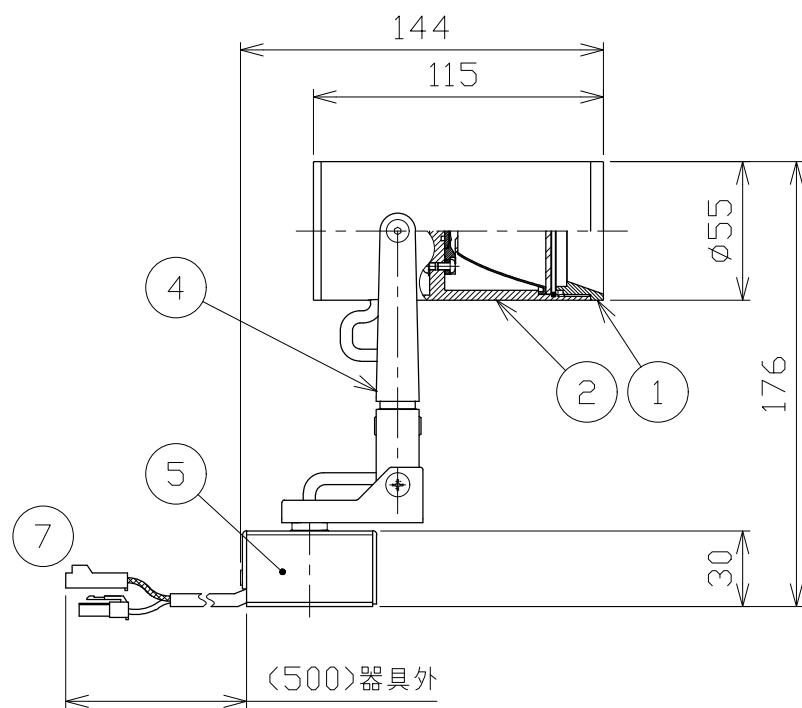

安全に関するご注意

- 一般屋内床直付専用器具です。下記のような場所では使用できません。  
故障や絶縁不良による火災・感電・短寿命の原因となります。  
・湿度が20～85%の範囲外、及び水滴など水のかかる場所 ・振動、衝撃の多い場所 ・粉塵の多い場所  
・腐食性ガス、可燃性ガス、オイルミストなどが発生及び塩害の生じる場所
- 指定方向以外は取付けないでください。器具の落下の原因となります。
- 定格電圧の±6%の範囲でご使用ください。感電・火災および短寿命の原因となります。
- パネル上の堆積物は定期的に取り除いてください。  
堆積物によって熱がこもり、堆積物の発火、器具損傷による浸水、感電、火災の原因になります。
- 被照射との距離は、指定以下で使用しないでください。火災の原因になります。
- LEDの光色にはバラツキがある為、発光色、明るさが異なる場合がありますのでご了承ください。
- 通電した状態でコネクタの着脱はしないでください。不点の原因になります。
- コントローラーなどの調光器と組み合わせて使用する際は、必ず弊社にご相談ください。

※別売の専用電源装置（定電流形）と組合わせてご使用ください。  
※調光型電源装置（位相・PWM・DALI）は、別途お問い合わせください。

◆適合電源装置（別売）

品番	調光方式	出力電流 (If)
SZA8807	非調光	350mA

■光学特性

配光	1/2ビーム角	器具光束	固有光束 <sup>1)</sup> 消費効率
N:狭角	17°	670 lm	46.2 lm/W
F:中角	22°	754 lm	52.0 lm/W
W:広角	30°	763 lm	52.6 lm/W

■品番（別表）

品番	器具色
SSL 72103 WW-WN	ホワイト
SSL 72103 WW-WF	
SSL 72103 WW-WW	ブラック
SSL 72103 WW-BN	
SSL 72103 WW-BF	
SSL 72103 WW-BW	

No.	部品名	材質	数	備考	電気特性 適合電源装置使用時	電源装置	別置・別売	演色性	色温度	器具重量	作図日	作図
8					特記事項 ・照射物近接限度 0.1m	入力電圧	100 V	Ra90	3500K	0.84 kg	2023.10.30	小西
7	コネクタ	ナイロン	1組	+極/-極 (各1)		入力電流	0.30 A					
6	コード		1		消費電力	14.5 W	設計寿命	40,000時間				
5	取付金具	鋼板	1	ホワイト・ブラック塗装								
4	アーム	鋼板	1	ホワイト・ブラック塗装								
3	パネル	アクリル	1	透明								
2	本体	アルミ	1	ホワイト・ブラック塗装								
1	フード	アルミ	1	ホワイト・ブラック塗装								