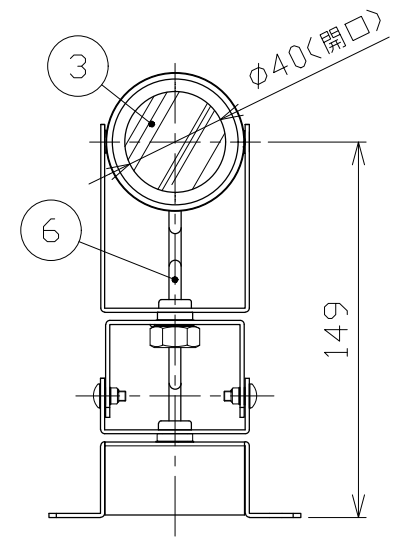

※別売の専用電源装置（定電流形）と組合わせてご使用ください。  
※調光型電源装置（位相・PWM・DALI）は、別途お問い合わせください。

◆適合電源装置（別売）

品番	調光方式	出力電流 (If)
SZA8807	非調光	350mA

■光学特性

配光	1/2ビーム角	器具光束	固有光束 <sup>1)</sup> 消費効率
N:狭角	17°	670 lm	46.2 lm/W
F:中角	22°	754 lm	52.0 lm/W
W:広角	30°	763 lm	52.6 lm/W

■品番（別表）

品番	器具色
SSL 72103 WW-WN	ホワイト
SSL 72103 WW-WF	
SSL 72103 WW-WW	ブラック
SSL 72103 WW-BN	
SSL 72103 WW-BF	
SSL 72103 WW-BW	

No.	部品名	材質	数	備考	電気特性 適合電源装置使用時	電源装置	別置・別売	演色性	色温度	器具重量	作図日	作図
8					特記事項 ・照射物近接限度 0.1m	入力電圧	100 V	Ra90	3500K	0.84 kg	2023.10.30	小西
7	コネクタ	ナイロン	1組	+極/-極 (各1)		入力電流	0.30 A					
6	コード		1		消費電力	14.5 W	設計寿命	40,000時間				
5	取付金具	鋼板	1	ホワイト・ブラック塗装								
4	アーム	鋼板	1	ホワイト・ブラック塗装								
3	パネル	アクリル	1	透明								
2	本体	アルミ	1	ホワイト・ブラック塗装								
1	フード	アルミ	1	ホワイト・ブラック塗装								