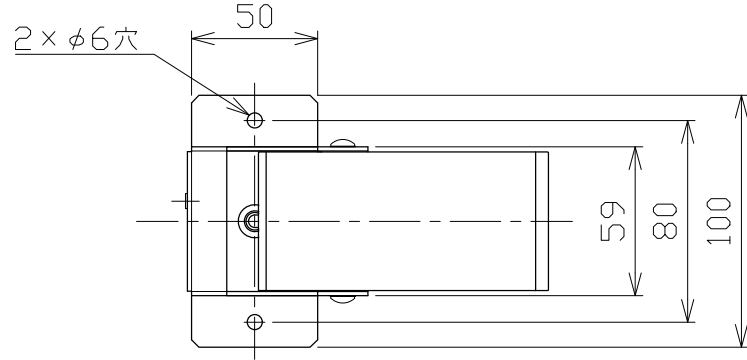

※別売の専用電源装置（定電流形）と組合わせてご使用ください。  
※調光型電源装置（位相・PWM・DALI）は、別途お問い合わせください。

◆適合電源装置（別売）

品番	調光方式	出力電流 (If)
SZA8807	非調光	350mA

■光学特性

配光	1/2ビーム角	器具光束	固有光束 <sup>1)</sup> 消費効率
N:狭角	17°	670 lm	46.2 lm/W
F:中角	22°	754 lm	52.0 lm/W
W:広角	30°	763 lm	52.6 lm/W

■品番（別表）

品番	器具色
SSL 72103 WW-WN	ホワイト
SSL 72103 WW-WF	
SSL 72103 WW-WW	ブラック
SSL 72103 WW-BN	
SSL 72103 WW-BF	
SSL 72103 WW-BW	

No.	部品名	材質	数	備考	電気特性 適合電源装置使用時	電源装置	別置・別売	演色性	色温度	器具重量	作図日	作図
8					特記事項 ・照射物近接限度 0.1m	入力電圧	100 V	Ra90	3500K	0.84 kg	2023.10.30	小西
7	コネクタ	ナイロン	1組	+極/-極 (各1)		入力電流	0.30 A					
6	コード		1		消費電力	14.5 W	設計寿命	40,000時間				
5	取付金具	鋼板	1	ホワイト・ブラック塗装								
4	アーム	鋼板	1	ホワイト・ブラック塗装								
3	パネル	アクリル	1	透明								
2	本体	アルミ	1	ホワイト・ブラック塗装								
1	フード	アルミ	1	ホワイト・ブラック塗装								