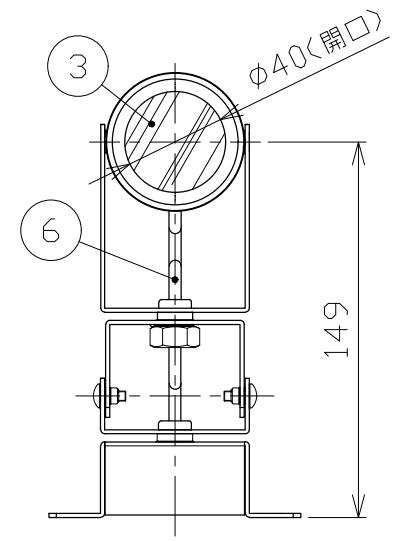

\*別売の専用電源装置（定電流形）と合わせてご使用ください。  
\*調光型電源装置（位相・PWM・DALI）は、別途お問い合わせください。

◆適合電源装置（別売）

品番	調光方式	出力電流 (If)
SZA8807	非調光	350mA

■光学特性

配光	1/2ビーム角	器具光束	固有lm/W <sup>*</sup> 消費効率
N:狭角	17°	658 lm	45.3 lm/W
F:中角	22°	741 lm	51.1 lm/W
W:広角	30°	750 lm	51.7 lm/W

■品番（別表）

品番	器具色
SSL 72103 L-WN	ホワイト
SSL 72103 L-WF	
SSL 72103 L-WW	ブラック
SSL 72103 L-BN	
SSL 72103 L-BF	
SSL 72103 L-BW	

No.	部品名	材質	数	備考	電気特性 適合電源装置使用時	電源装置	別置・別売	演色性	色温度	器具重量	作図日	承認	検印	作図
8					特記事項									
7	コネクタ	ナイロン	1組	+極/-極 (各1)	・照射物近接限度 0.1m	入力電圧	100 V	演色性	3000K	0.84 kg	2023.10.30	承認	小西	和
6	コード		1			電源装置	別置・別売							
5	取付金具	鋼板	1	ホワイト・ブラック塗装	入力電流	0.30 A	尺度	1/3						
4	アーム	鋼板	1	ホワイト・ブラック塗装	消費電力	14.5 W	承認	小西						
3	パネル	アクリル	1	透明	設計寿命	40,000時間								
2	本体	アルミ	1	ホワイト・ブラック塗装										
1	フード	アルミ	1	ホワイト・ブラック塗装										
					品番（別表参照）		SSL72103L-**							