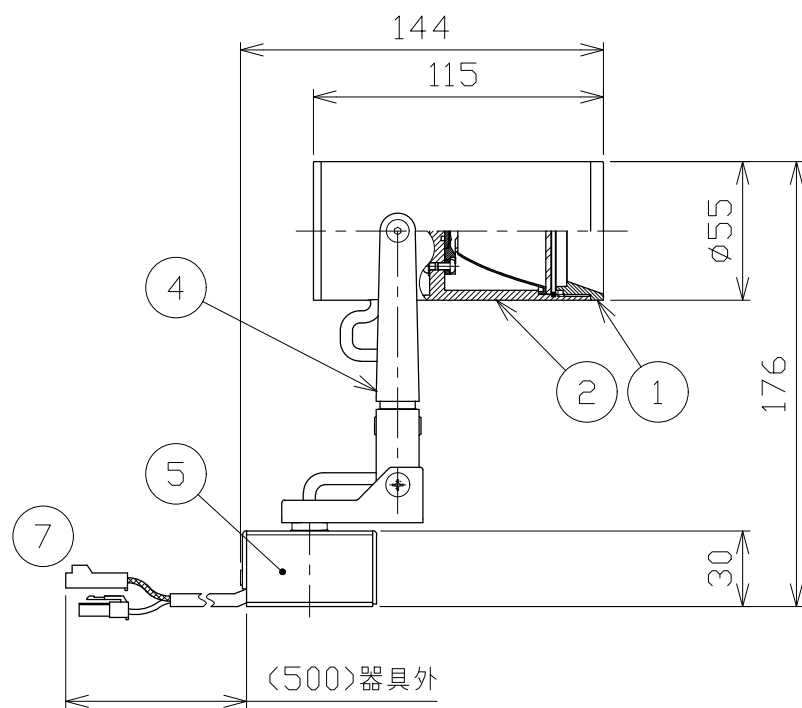

安全に関するご注意

- 一般屋内床直付専用器具です。下記のような場所では使用できません。  
故障や絶縁不良による火災・感電・短寿命の原因となります。  
・湿度が20～85%の範囲外、及び水滴など水のかかる場所 ・振動、衝撃の多い場所 ・粉塵の多い場所  
・腐食性ガス、可燃性ガス、オイルミストなどが発生及び塩害の生じる場所
- 指定方向以外は取付けないでください。器具の落下の原因となります。
- 定格電圧の±6%の範囲でご使用ください。感電・火災および短寿命の原因となります。
- パネル上の堆積物は定期的に取り除いてください。  
堆積物によって熱がこもり、堆積物の発火、器具損傷による浸水、感電、火災の原因になります。
- 被照射との距離は、指定以下で使用しないでください。火災の原因になります。
- LEDの光色にはバラツキがある為、発光色、明るさが異なる場合がありますのでご了承ください。
- 通電した状態でコネクタの着脱はしないでください。不点の原因になります。
- コントローラーなどの調光器と組み合わせて使用する際は、必ず弊社にご相談ください。

\*別売の専用電源装置（定電流形）と合わせてご使用ください。  
\*調光型電源装置（位相・PWM・DALI）は、別途お問い合わせください。

◆適合電源装置（別売）

品番	調光方式	出力電流 (If)
SZA8807	非調光	350mA

■光学特性

配光	1/2ビーム角	器具光束	固有lm/W <sup>*</sup> 消費効率
N:狭角	17°	658 lm	45.3 lm/W
F:中角	22°	741 lm	51.1 lm/W
W:広角	30°	750 lm	51.7 lm/W

■品番（別表）

品番	器具色
SSL 72103 L-WN	ホワイト
SSL 72103 L-WF	
SSL 72103 L-WW	ブラック
SSL 72103 L-BN	
SSL 72103 L-BF	
SSL 72103 L-BW	

No.	部品名	材質	数	備考	電気特性 適合電源装置使用時	電源装置	別置・別売	演色性	色温度	器具重量	作図日	承認	検印	作図
8					特記事項									
7	コネクタ	ナイロン	1組	+極/-極 (各1)	・照射物近接限度 0.1m	入力電圧	100 V	演色性	3000K	0.84 kg	2023.10.30	承認	小西	和
6	コード		1			電源装置	別置・別売							
5	取付金具	鋼板	1	ホワイト・ブラック塗装	入力電流	0.30 A	尺度	1/3						
4	アーム	鋼板	1	ホワイト・ブラック塗装	消費電力	14.5 W	承認	小西						
3	パネル	アクリル	1	透明	設計寿命	40,000時間								
2	本体	アルミ	1	ホワイト・ブラック塗装										
1	フード	アルミ	1	ホワイト・ブラック塗装										
					品番（別表参照）		SSL72103L-**							