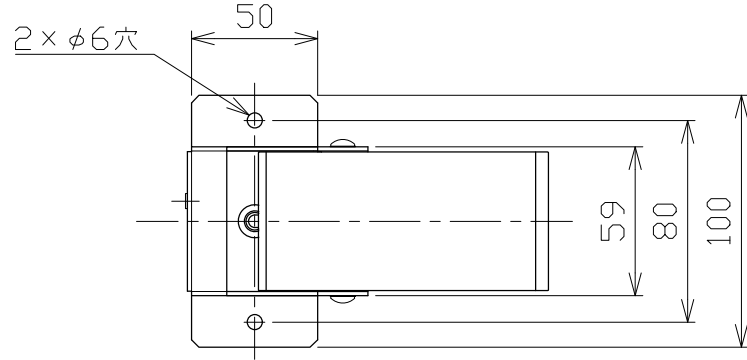

\*別売の専用電源装置（定電流形）と合わせてご使用ください。  
\*調光型電源装置（位相・PWM・DALI）は、別途お問い合わせください。

◆適合電源装置（別売）

品番	調光方式	出力電流 (If)
SZA8807	非調光	350mA

■光学特性

配光	1/2ビーム角	器具光束	固有lm/W <sup>*</sup> 消費効率
N:狭角	17°	658 lm	45.3 lm/W
F:中角	22°	741 lm	51.1 lm/W
W:広角	30°	750 lm	51.7 lm/W