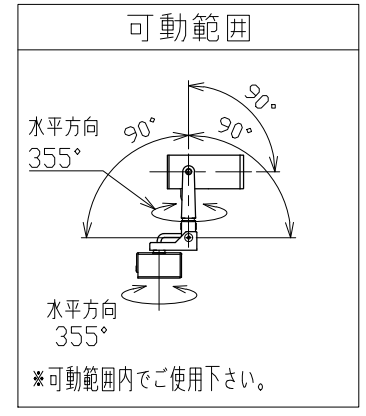

\*別売の専用電源装置（定電流形）と合わせてご使用ください。  
\*調光型電源装置（位相・PWM・DALI）は、別途お問い合わせください。

◆適合電源装置（別売）

品番	調光方式	出力電流 (If)
SZA8807	非調光	350mA

■光学特性

配光	1/2ビーム角	器具光束	固有lm/W <sup>*</sup> 消費効率
N:狭角	17°	658 lm	45.3 lm/W
F:中角	22°	741 lm	51.1 lm/W
W:広角	30°	750 lm	51.7 lm/W