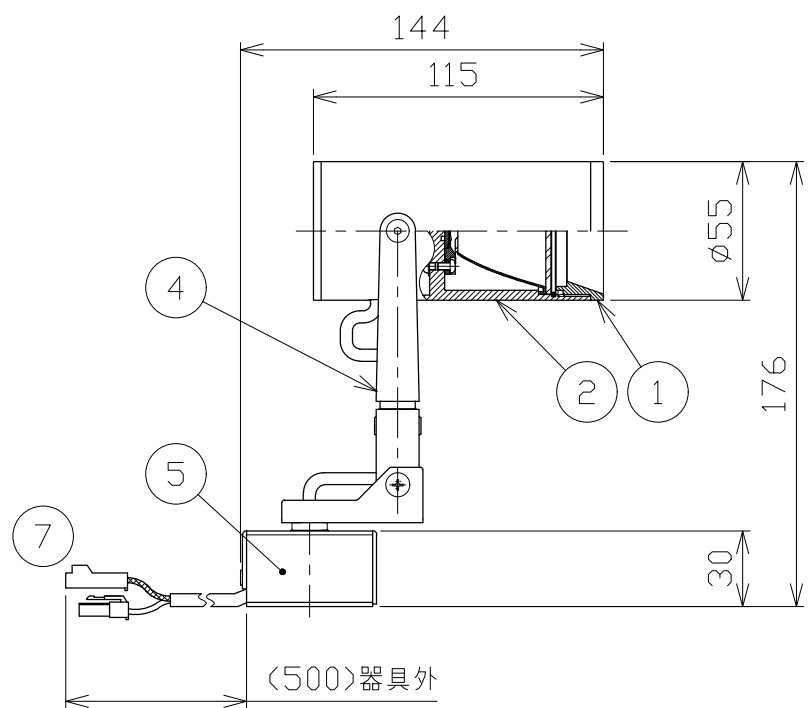

安全に関するご注意

- 一般屋内床直付専用器具です。下記のような場所では使用できません。
故障や絶縁不良による火災・感電・短寿命の原因となります。
・湿度が20～85%の範囲外、及び水滴など水のかかる場所 ・振動、衝撃の多い場所 ・粉塵の多い場所
・腐食性ガス、可燃性ガス、オイルミストなどが発生及び塩害の生じる場所
- 指定方向以外は取付けないでください。器具の落下の原因となります。
- 定格電圧の±6%の範囲でご使用ください。感電・火災および短寿命の原因となります。
- パネル上の堆積物は定期的に取り除いてください。
堆積物によって熱がこもり、堆積物の発火、器具損傷による浸水、感電、火災の原因になります。
- 被照射との距離は、指定以下で使用しないでください。火災の原因になります。
- LEDの光色にはバラツキがある為、発光色、明るさが異なる場合がありますのでご了承ください。
- 通電した状態でコネクタの着脱はしないでください。不点の原因になります。
- コントローラーなどの調光器と組み合わせて使用する際は、必ず弊社にご相談ください。

※別売の専用電源装置（定電流形）と合わせてご使用ください。
※調光型電源装置（位相・PWM・DALI）は、別途お問い合わせください。

◆適合電源装置（別売）

品番	調光方式	出力電流 (If)
SZA8807	非調光	350mA

■光学特性

配光	1/2ビーム角	器具光束	固有光束 ¹⁾ ・消費効率
N:狭角	17°	630 lm	43.4 lm/W
F:中角	22°	709 lm	48.8 lm/W
W:広角	30°	717 lm	49.4 lm/W

■品番（別表）

品番	器具色
SSL 72103 LL-WN	ホワイト
SSL 72103 LL-WF	
SSL 72103 LL-WW	ブラック
SSL 72103 LL-BN	
SSL 72103 LL-BF	
SSL 72103 LL-BW	

No.	部品名	材質	数	備考	電気特性 適合電源装置使用時	電源装置	別置・別売	演色性	尺度	器具重量	作図日	
8					特記事項 ・照射物近接限度 0.1m	別売	別置・別売	Ra90	1/3	0.84 kg	2023.10.30	
7	コネクタ	ナイロン	1組	+極/-極 (各1)		入力電圧	100 V					色温度
6	コード		1		入力電流	0.30 A	承認	小西	検印	和田	作図	樋口
5	取付金具	鋼板	1	ホワイト・ブラック塗装	消費電力	14.5 W	設計寿命	40,000時間				
4	アーム	鋼板	1	ホワイト・ブラック塗装								
3	パネル	アクリル	1	透明								
2	本体	アルミ	1	ホワイト・ブラック塗装								
1	フード	アルミ	1	ホワイト・ブラック塗装								