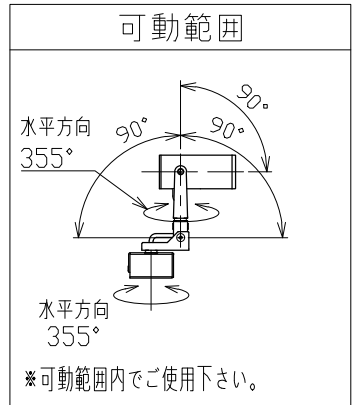

※別売の専用電源装置（定電流形）と合わせてご使用ください。
※調光型電源装置（位相・PWM・DALI）は、別途お問い合わせください。

◆適合電源装置（別売）

品番	調光方式	出力電流 (If)
SZA8807	非調光	350mA

■光学特性

配光	1/2ビーム角	器具光束	固有光束 ¹⁾ ・消費効率
N:狭角	17°	630 lm	43.4 lm/W
F:中角	22°	709 lm	48.8 lm/W
W:広角	30°	717 lm	49.4 lm/W

■品番（別表）

品番	器具色
SSL 72103 LL-WN	ホワイト
SSL 72103 LL-WF	
SSL 72103 LL-WW	ブラック
SSL 72103 LL-BN	
SSL 72103 LL-BF	
SSL 72103 LL-BW	

No.	部品名	材質	数	備考	電気特性 適合電源装置使用時	電源装置	別置・別売	演色性	尺度	器具重量	作図日	
8					特記事項 ・照射物近接限度 0.1m	別売	別置・別売	Ra90	1/3	0.84 kg	2023.10.30	
7	コネクタ	ナイロン	1組	+極/-極 (各1)		入力電圧	100 V					色温度
6	コード		1		入力電流	0.30 A	承認	小西	検印	和田	作図	樋口
5	取付金具	鋼板	1	ホワイト・ブラック塗装	消費電力	14.5 W	設計寿命	40,000時間				
4	アーム	鋼板	1	ホワイト・ブラック塗装								
3	パネル	アクリル	1	透明								
2	本体	アルミ	1	ホワイト・ブラック塗装								
1	フード	アルミ	1	ホワイト・ブラック塗装								