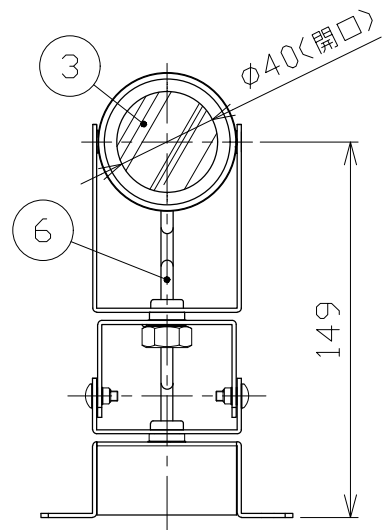

※別売の専用電源装置（定電流形）と合わせてご使用ください。
※調光型電源装置（位相・PWM・DALI）は、別途お問い合わせください。

◆適合電源装置（別売）

品番	調光方式	出力電流 (If)
SZA8807	非調光	350mA

■光学特性

配光	1/2ビーム角	器具光束	固有光束 ¹⁾ ・消費効率
N:狭角	17°	630 lm	43.4 lm/W
F:中角	22°	709 lm	48.8 lm/W
W:広角	30°	717 lm	49.4 lm/W

■品番（別表）

品番	器具色
SSL 72103 LL-WN	ホワイト
SSL 72103 LL-WF	
SSL 72103 LL-WW	ブラック
SSL 72103 LL-BN	
SSL 72103 LL-BF	
SSL 72103 LL-BW	

No.	部品名	材質	数	備考	電気特性 適合電源装置使用時	電源装置	別置・別売	演色性	尺度	器具重量	作図日	
8					特記事項 ・照射物近接限度 0.1m	別売	別置・別売	Ra90	1/3	0.84 kg	2023.10.30	
7	コネクタ	ナイロン	1組	+極/-極 (各1)		入力電圧	100 V					色温度
6	コード		1		入力電流	0.30 A	承認	小西	検印	和田	作図	樋口
5	取付金具	鋼板	1	ホワイト・ブラック塗装	消費電力	14.5 W	設計寿命	40,000時間				
4	アーム	鋼板	1	ホワイト・ブラック塗装								
3	パネル	アクリル	1	透明								
2	本体	アルミ	1	ホワイト・ブラック塗装								
1	フード	アルミ	1	ホワイト・ブラック塗装								