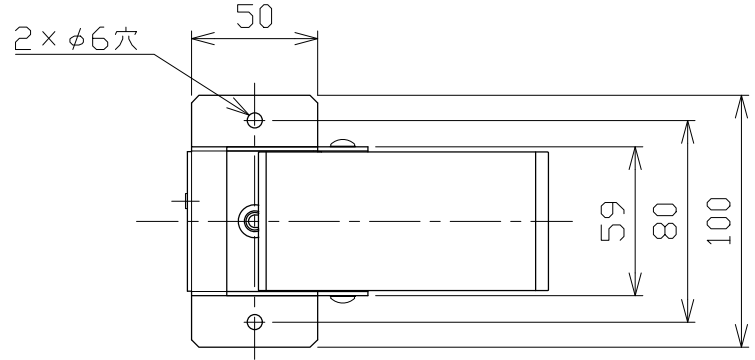

※別売の専用電源装置（定電流形）と合わせてご使用ください。
※調光型電源装置（位相・PWM・DALI）は、別途お問い合わせください。

◆適合電源装置（別売）

品番	調光方式	出力電流 (If)
SZA8807	非調光	350mA

■光学特性

配光	1/2ビーム角	器具光束	固有光束 ¹⁾ ・消費効率
N:狭角	17°	630 lm	43.4 lm/W
F:中角	22°	709 lm	48.8 lm/W
W:広角	30°	717 lm	49.4 lm/W