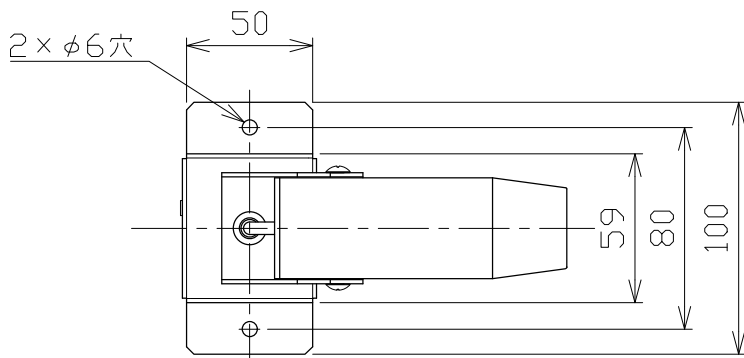

※別売の専用電源装置（定電流形）と合わせてご使用ください。
※調光型電源装置（位相・PWM・DALI）は、別途お問い合わせください。

◆適合電源装置（別売）

品番	調光方式	出力電流 (If)
SZA8808	非調光	600mA

■光学特性

配光	1/2ビーム角	器具光束	固有光束 ¹⁾ 消費効率
V:超狭角	8°	199 lm	21.1 lm/W
N:狭角	10°	162 lm	17.2 lm/W
F:中角	20°	292 lm	31.0 lm/W

■品番（別表）

品番	器具色
SSL 73104 W-WV	ホワイト
SSL 73104 W-WN	
SSL 73104 W-WF	ブラック
SSL 73104 W-BV	
SSL 73104 W-BN	
SSL 73104 W-BF	

No.	部品名	材質	数	備考	電気特性 適合電源装置使用時	電源装置	別置・別売	品番（別表参照）	演色性	色温度	器具重量	作図日	承認	検印	作図	
8					特記事項			品番（別表参照）								
7	コネクタ	ナイロン	1組	+極/-極（各1）	・照射物近接限度 0.1m	入力電圧	100 V	SSL73104W-***	演色性	4000K	0.58 kg	2023.10.30	承認	小西	検印	和田
6	コード		1			入力電流	0.20 A									
5	取付金具	鋼板	1	ホワイト・ブラック塗装	消費電力	9.4 W	承認	承認	承認	承認	承認	承認	承認	承認	承認	承認
4	アーム	鋼板	1	ホワイト・ブラック塗装	設計寿命	40,000時間										
3	パネル	アクリル	1	透明												
2	本体	アルミ	1	ホワイト・ブラック塗装												
1	フード	アルミ	1	ホワイト・ブラック塗装												