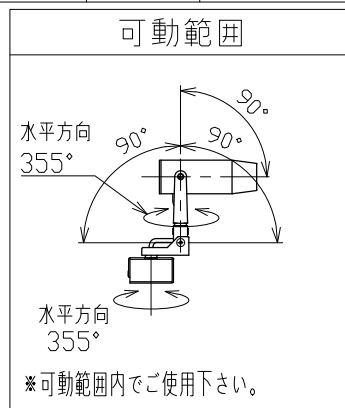

※別売の専用電源装置（定電流形）と合わせてご使用ください。
※調光型電源装置（位相・PWM・DALI）は、別途お問い合わせください。

◆適合電源装置（別売）

品番	調光方式	出力電流 (If)
SZA8808	非調光	600mA

■光学特性

配光	1/2ビーム角	器具光束	固有光束 ¹⁾ 消費効率
V:超狭角	8°	199 lm	21.1 lm/W
N:狭角	10°	162 lm	17.2 lm/W
F:中角	20°	292 lm	31.0 lm/W