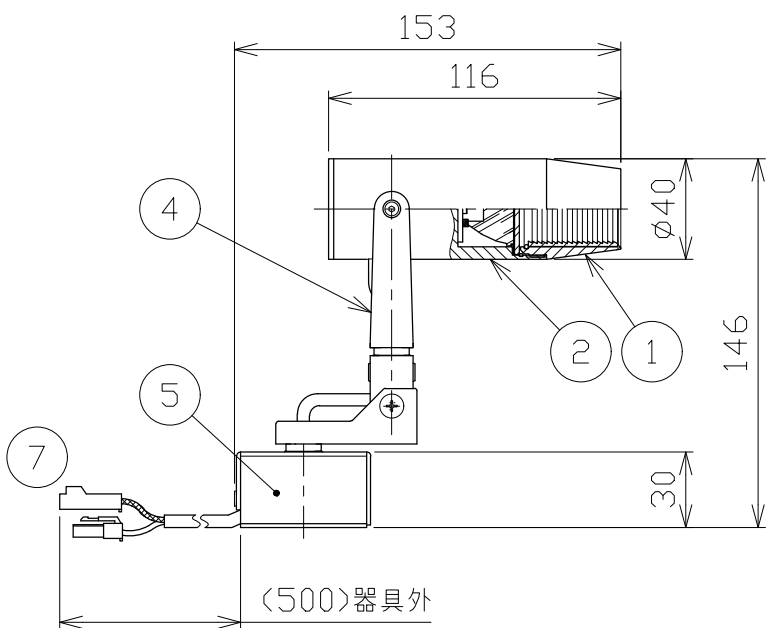

※別売の専用電源装置（定電流形）と合わせてご使用ください。
※調光型電源装置（位相・PWM・DALI）は、別途お問い合わせください。

◆適合電源装置（別売）

品番	調光方式	出力電流 (If)
SZA8808	非調光	600mA

■光学特性

配光	1/2ビーム角	器具光束	固有光束 ¹⁾ 消費効率
V:超狭角	8°	199 lm	21.1 lm/W
N:狭角	10°	162 lm	17.2 lm/W
F:中角	20°	292 lm	31.0 lm/W

■品番（別表）

品番	器具色
SSL 73104 W-WV	ホワイト
SSL 73104 W-WN	
SSL 73104 W-WF	ブラック
SSL 73104 W-BV	
SSL 73104 W-BN	
SSL 73104 W-BF	

No.	部品名	材質	数	備考	電気特性 適合電源装置使用時	電源装置	別置・別売	品番（別表参照）	演色性	色温度	器具重量	作図日	承認	検印	作図	
8					特記事項			品番（別表参照）								
7	コネクタ	ナイロン	1組	+極/-極（各1）	・照射物近接限度 0.1m	入力電圧	100 V	SSL73104W-***	演色性	4000K	0.58 kg	2023.10.30	承認	小西	検印	和田
6	コード		1			入力電流	0.20 A									
5	取付金具	鋼板	1	ホワイト・ブラック塗装	消費電力	9.4 W	承認	承認	承認	承認	承認	承認	承認	承認	承認	承認
4	アーム	鋼板	1	ホワイト・ブラック塗装	設計寿命	40,000時間										
3	パネル	アクリル	1	透明												
2	本体	アルミ	1	ホワイト・ブラック塗装												
1	フード	アルミ	1	ホワイト・ブラック塗装												