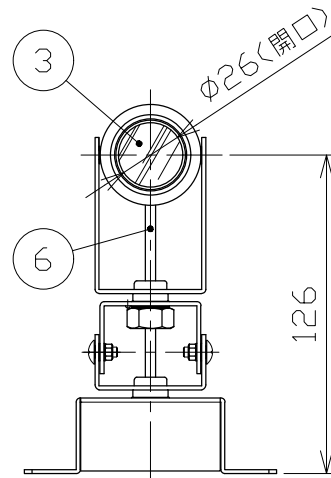

※別売の専用電源装置（定電流形）と合わせてご使用ください。
※調光型電源装置（位相・PWM・DALI）は、別途お問い合わせください。

◆適合電源装置（別売）

品番	調光方式	出力電流 (If)
SZA8808	非調光	600mA

■光学特性

配光	1/2ビーム角	器具光束	固有光束 ¹⁾ 消費効率
V:超狭角	8°	199 lm	21.1 lm/W
N:狭角	10°	162 lm	17.2 lm/W
F:中角	20°	292 lm	31.0 lm/W

■品番（別表）

品番	器具色
SSL 73104 W-WV	ホワイト
SSL 73104 W-WN	
SSL 73104 W-WF	ブラック
SSL 73104 W-BV	
SSL 73104 W-BN	
SSL 73104 W-BF	

No.	部品名	材質	数	備考	電気特性 適合電源装置使用時	電源装置	別置・別売	品番（別表参照）	演色性	色温度	器具重量	作図日	承認	検印	作図	
8					特記事項			品番（別表参照）								
7	コネクタ	ナイロン	1組	+極/-極（各1）	・照射物近接限度 0.1m	入力電圧	100 V	SSL73104W-***	演色性	4000K	0.58 kg	2023.10.30	承認	小西	検印	和田
6	コード		1			入力電流	0.20 A									
5	取付金具	鋼板	1	ホワイト・ブラック塗装	消費電力	9.4 W	承認	承認	承認	承認	承認	承認	承認	承認	承認	承認
4	アーム	鋼板	1	ホワイト・ブラック塗装	設計寿命	40,000時間										
3	パネル	アクリル	1	透明												
2	本体	アルミ	1	ホワイト・ブラック塗装												
1	フード	アルミ	1	ホワイト・ブラック塗装												