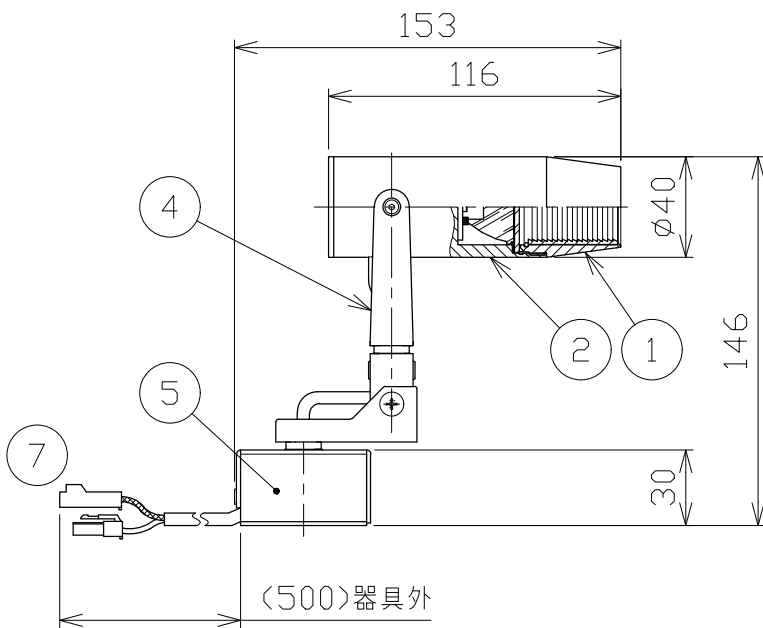

※別売の専用電源装置（定電流形）と合わせてご使用ください。
※調光型電源装置（位相・PWM・DALI）は、別途お問い合わせください。

◆適合電源装置（別売）

品番	調光方式	出力電流 (If)
SZA8808	非調光	600mA

■光学特性

配光	1/2ビーム角	器具光束	固有光束 [*] 消費効率
V:超狭角	8°	199 lm	21.1 lm/W
N:狭角	10°	162 lm	17.2 lm/W
F:中角	20°	292 lm	31.0 lm/W

■品番（別表）

品番	器具色
SSL 73104 WW-WV	ホワイト
SSL 73104 WW-WN	
SSL 73104 WW-WF	
SSL 73104 WW-BV	ブラック
SSL 73104 WW-BN	
SSL 73104 WW-BF	

No.	部品名	材質	数	備考	電気特性 適合電源装置使用時	電源装置	別置・別売	演色性	尺度	器具重量	作図日
8					特記事項 ・照射物近接限度 0.1m	別置・別売		演色性			
7	コネクタ	ナイロン	1組	+極/-極 (各1)		別置・別売	100 V	演色性	3500K		
6	コード		1		電圧	別置・別売	100 V	演色性	Ra90		
5	取付金具	鋼板	1	ホワイト・ブラック塗装		電流	0.20 A	1/3	器具重量	0.58 kg	2023.10.30
4	アーム	鋼板	1	ホワイト・ブラック塗装	消費電力	9.4 W	承認	検印	和	作図	
3	パネル	アクリル	1	透明	設計寿命	40,000時間	小西	和	和	桶口	
2	本体	アルミ	1	ホワイト・ブラック塗装							
1	フード	アルミ	1	ホワイト・ブラック塗装							