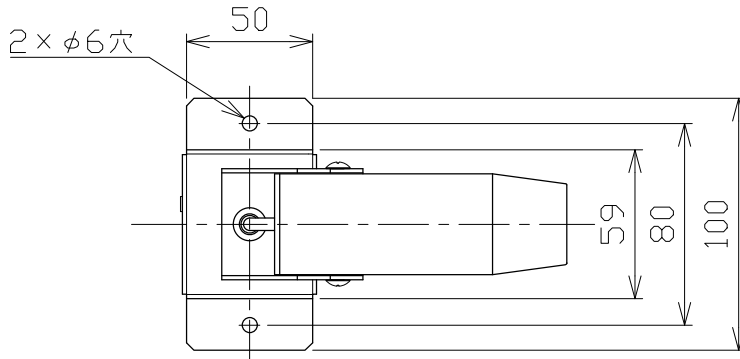

※別売の専用電源装置（定電流形）と合わせてご使用ください。
※調光型電源装置（位相・PWM・DALI）は、別途お問い合わせください。

◆適合電源装置（別売）

品番	調光方式	出力電流 (If)
SZA8808	非調光	600mA

■光学特性

配光	1/2ビーム角	器具光束	固有光束 [*] 消費効率
V:超狭角	8°	199 lm	21.1 lm/W
N:狭角	10°	162 lm	17.2 lm/W
F:中角	20°	292 lm	31.0 lm/W

■品番（別表）

品番	器具色
SSL 73104 WW-WV	ホワイト
SSL 73104 WW-WN	
SSL 73104 WW-WF	
SSL 73104 WW-BV	ブラック
SSL 73104 WW-BN	
SSL 73104 WW-BF	

No.	部品名	材質	数	備考	電気特性 適合電源装置使用時	電源装置	別置・別売	演色性	尺度	器具重量	作図日
8					特記事項 ・照射物近接限度 0.1m	別置・別売		演色性			
7	コネクタ	ナイロン	1組	+極/-極 (各1)		別置・別売	100 V	演色性	3500K		
6	コード		1		電圧	別置・別売	100 V	演色性	Ra90		
5	取付金具	鋼板	1	ホワイト・ブラック塗装		電流	0.20 A	1/3	器具重量	0.58 kg	2023.10.30
4	アーム	鋼板	1	ホワイト・ブラック塗装	消費電力	9.4 W	承認	検印	和	作図	
3	パネル	アクリル	1	透明	設計寿命	40,000時間	小西	和	和	桶口	
2	本体	アルミ	1	ホワイト・ブラック塗装							
1	フード	アルミ	1	ホワイト・ブラック塗装							