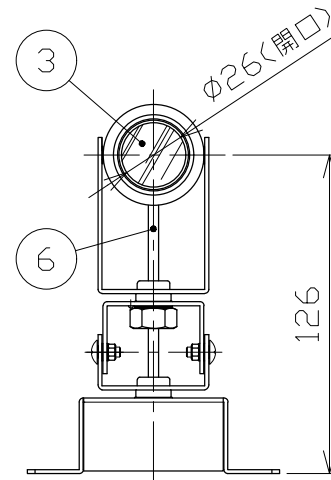

※別売の専用電源装置（定電流形）と合わせてご使用ください。
※調光型電源装置（位相・PWM・DALI）は、別途お問い合わせください。

◆適合電源装置（別売）

品番	調光方式	出力電流 (If)
SZA8808	非調光	600mA

■光学特性

配光	1/2ビーム角	器具光束	固有光束 [*] 消費効率
V:超狭角	8°	199 lm	21.1 lm/W
N:狭角	10°	162 lm	17.2 lm/W
F:中角	20°	292 lm	31.0 lm/W

■品番（別表）

品番	器具色
SSL 73104 WW-WV	ホワイト
SSL 73104 WW-WN	
SSL 73104 WW-WF	
SSL 73104 WW-BV	ブラック
SSL 73104 WW-BN	
SSL 73104 WW-BF	

No.	部品名	材質	数	備考	電気特性 適合電源装置使用時	電源装置	別置・別売	演色性	尺度	器具重量	作図日
8					特記事項 ・照射物近接限度 0.1m	別置・別売		演色性			
7	コネクタ	ナイロン	1組	+極/-極 (各1)		別置・別売	100 V	演色性	3500K		
6	コード		1		電圧	別置・別売	100 V	演色性	Ra90		
5	取付金具	鋼板	1	ホワイト・ブラック塗装		電流	0.20 A	1/3	器具重量	0.58 kg	2023.10.30
4	アーム	鋼板	1	ホワイト・ブラック塗装	消費電力	9.4 W	承認	検印	和	作図	
3	パネル	アクリル	1	透明	設計寿命	40,000時間	小西	和	和	桶口	
2	本体	アルミ	1	ホワイト・ブラック塗装							
1	フード	アルミ	1	ホワイト・ブラック塗装							