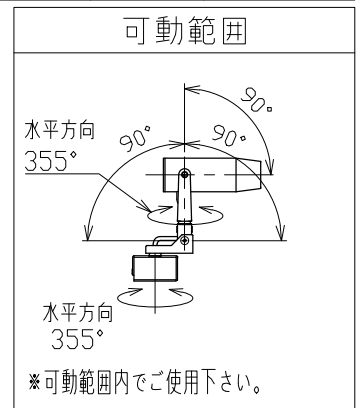

※別売の専用電源装置（定電流形）と合わせてご使用ください。
※調光型電源装置（位相・PWM・DALI）は、別途お問い合わせください。

◆適合電源装置（別売）

品番	調光方式	出力電流 (If)
SZA8808	非調光	600mA

■光学特性

配光	1/2ビーム角	器具光束	固有光束 [*] 消費効率
V:超狭角	8°	199 lm	21.1 lm/W
N:狭角	10°	162 lm	17.2 lm/W
F:中角	20°	292 lm	31.0 lm/W

■品番（別表）

品番	器具色
SSL 73104 WW-WV	ホワイト
SSL 73104 WW-WN	
SSL 73104 WW-WF	
SSL 73104 WW-BV	ブラック
SSL 73104 WW-BN	
SSL 73104 WW-BF	

No.	部品名	材質	数	備考	電気特性 適合電源装置使用時	電源装置	別置・別売	演色性	尺度	器具重量	作図日
8					特記事項 ・照射物近接限度 0.1m	別置・別売		演色性			
7	コネクタ	ナイロン	1組	+極/-極 (各1)		別置・別売	100 V	演色性	3500K		
6	コード		1		電圧	別置・別売	100 V	演色性	Ra90		
5	取付金具	鋼板	1	ホワイト・ブラック塗装		電流	0.20 A	1/3	器具重量	0.58 kg	2023.10.30
4	アーム	鋼板	1	ホワイト・ブラック塗装	消費電力	9.4 W	承認	検印	和	作図	
3	パネル	アクリル	1	透明	設計寿命	40,000時間	小西	和	和	桶口	
2	本体	アルミ	1	ホワイト・ブラック塗装							
1	フード	アルミ	1	ホワイト・ブラック塗装							