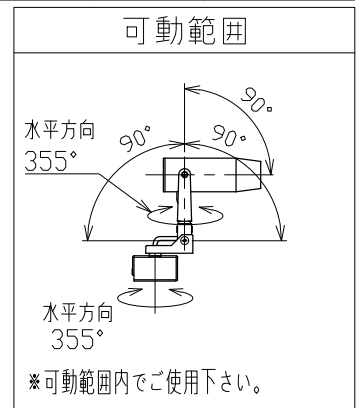

\*別売の専用電源装置（定電流形）と合わせてご使用ください。  
\*調光型電源装置（位相・PWM・DALI）は、別途お問い合わせください。

◆適合電源装置（別売）

品番	調光方式	出力電流 (If)
SZA8808	非調光	600mA

■光学特性

配光	1/2ビーム角	器具光束	固有光束 <sup>1)</sup> 消費効率
V:超狭角	8°	199 lm	21.1 lm/W
N:狭角	10°	162 lm	17.2 lm/W
F:中角	20°	292 lm	31.0 lm/W