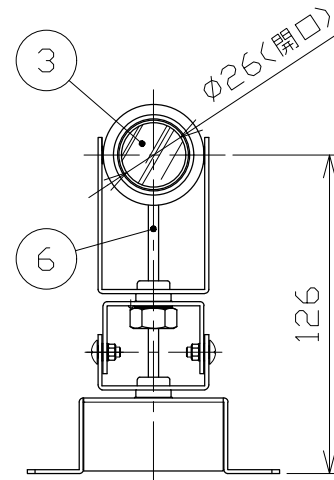

\*別売の専用電源装置（定電流形）と合わせてご使用ください。  
\*調光型電源装置（位相・PWM・DALI）は、別途お問い合わせください。

◆適合電源装置（別売）

品番	調光方式	出力電流 (If)
SZA8808	非調光	600mA

■光学特性

配光	1/2ビーム角	器具光束	固有光束 <sup>1)</sup> 消費効率
V:超狭角	8°	199 lm	21.1 lm/W
N:狭角	10°	162 lm	17.2 lm/W
F:中角	20°	292 lm	31.0 lm/W

■品番（別表）

品番	器具色
SSL 73104L-WV	ホワイト
SSL 73104L-WN	
SSL 73104L-WF	ブラック
SSL 73104L-BV	
SSL 73104L-BN	
SSL 73104L-BF	

No.	部品名	材質	数	備考	電気特性 適合電源装置使用時	電源装置	別置・別売	品番（別表参照）	演色性	色温度	器具重量	作図日
8					特記事項			SSL73104L-**		3000K		
7	コネクタ	ナイロン	1組	+極/-極（各1）	・照射物近接限度 0.1m	別置・別売		SSS73104L-**	Ra90		0.58 kg	2023.10.30
6	コード		1			電源装置	別置・別売					
5	取付金具	鋼板	1	ホワイト・ブラック塗装	入力電圧	100 V	尺度	1/3				
4	アーム	鋼板	1	ホワイト・ブラック塗装	入力電流	0.20 A	承認	小西				
3	パネル	アクリル	1	透明	消費電力	9.4 W	検印	和田				
2	本体	アルミ	1	ホワイト・ブラック塗装	設計寿命	40,000時間	作図	樋口				
1	フード	アルミ	1	ホワイト・ブラック塗装								