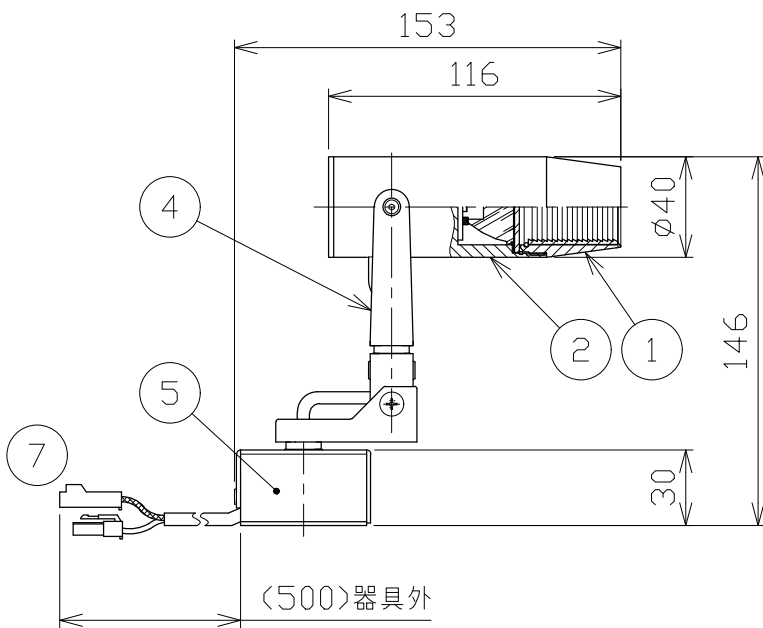

\*別売の専用電源装置（定電流形）と合わせてご使用ください。  
\*調光型電源装置（位相・PWM・DALI）は、別途お問い合わせください。

◆適合電源装置（別売）

品番	調光方式	出力電流 (If)
SZA8808	非調光	600mA

■光学特性

配光	1/2ビーム角	器具光束	固有光束 <sup>1)</sup> 消費効率
V:超狭角	8°	199 lm	21.1 lm/W
N:狭角	10°	162 lm	17.2 lm/W
F:中角	20°	292 lm	31.0 lm/W

■品番（別表）

品番	器具色
SSL 73104L-WV	ホワイト
SSL 73104L-WN	
SSL 73104L-WF	ブラック
SSL 73104L-BV	
SSL 73104L-BN	
SSL 73104L-BF	

No.	部品名	材質	数	備考	電気特性 適合電源装置使用時	電源装置	別置・別売	品番（別表参照）	演色性	色温度	器具重量	作図日
8					特記事項			SSL73104L-**		3000K		
7	コネクタ	ナイロン	1組	+極/-極（各1）	・照射物近接限度 0.1m	別置・別売		SSS73104L-**	Ra90		0.58 kg	2023.10.30
6	コード		1			電源装置	別置・別売					
5	取付金具	鋼板	1	ホワイト・ブラック塗装	入力電圧	100 V	尺度	1/3				
4	アーム	鋼板	1	ホワイト・ブラック塗装	入力電流	0.20 A	承認	小西				
3	パネル	アクリル	1	透明	消費電力	9.4 W	検印	和田				
2	本体	アルミ	1	ホワイト・ブラック塗装	設計寿命	40,000時間	作図	樋口				
1	フード	アルミ	1	ホワイト・ブラック塗装								