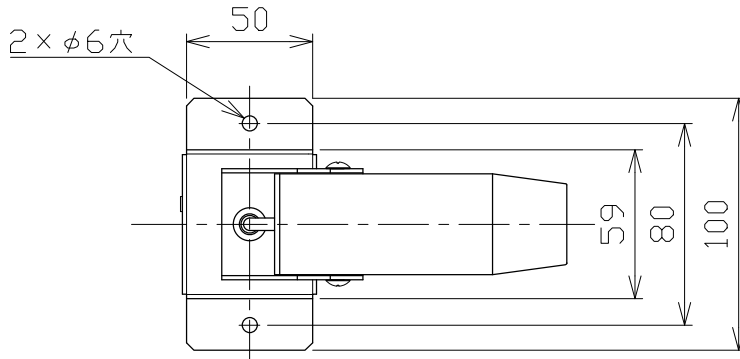

\*別売の専用電源装置（定電流形）と合わせてご使用ください。  
\*調光型電源装置（位相・PWM・DALI）は、別途お問い合わせください。

◆適合電源装置（別売）

品番	調光方式	出力電流 (If)
SZA8808	非調光	600mA

■光学特性

配光	1/2ビーム角	器具光束	固有光束 <sup>1)</sup> 消費効率
V:超狭角	8°	199 lm	21.1 lm/W
N:狭角	10°	162 lm	17.2 lm/W
F:中角	20°	292 lm	31.0 lm/W

■品番（別表）

品番	器具色
SSL 73104L-WV	ホワイト
SSL 73104L-WN	
SSL 73104L-WF	ブラック
SSL 73104L-BV	
SSL 73104L-BN	
SSL 73104L-BF	

No.	部品名	材質	数	備考	電気特性 適合電源装置使用時	電源装置	別置・別売	品番（別表参照）	演色性	色温度	器具重量	作図日
8					特記事項			SSL73104L-**		3000K		
7	コネクタ	ナイロン	1組	+極/-極（各1）	・照射物近接限度 0.1m	別置・別売		SSS73104L-**	Ra90		0.58 kg	2023.10.30
6	コード		1			電源装置	別置・別売					
5	取付金具	鋼板	1	ホワイト・ブラック塗装	入力電圧	100 V	尺度	1/3				
4	アーム	鋼板	1	ホワイト・ブラック塗装	入力電流	0.20 A	承認	小西				
3	パネル	アクリル	1	透明	消費電力	9.4 W	検印	和田				
2	本体	アルミ	1	ホワイト・ブラック塗装	設計寿命	40,000時間	作図	樋口				
1	フード	アルミ	1	ホワイト・ブラック塗装								