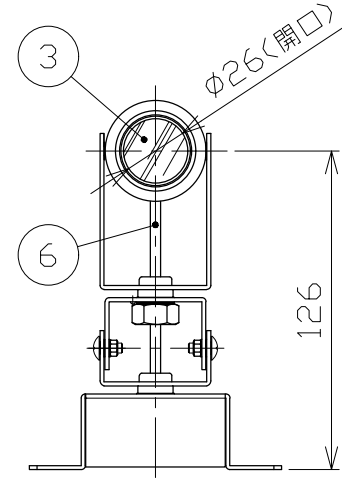

\*別売の専用電源装置（定電流形）と合わせてご使用ください。  
\*調光型電源装置（位相・PWM・DALI）は、別途お問い合わせください。

◆適合電源装置（別売）

品番	調光方式	出力電流 (If)
SZA8808	非調光	600mA

■光学特性

配光	1/2ビーム角	器具光束	固有光束 <sup>1)</sup> 消費効率
V:超狭角	8°	199 lm	21.1 lm/W
N:狭角	10°	162 lm	17.2 lm/W
F:中角	20°	292 lm	31.0 lm/W

■品番（別表）

品番	器具色
SSL 73104LL-WV	ホワイト
SSL 73104LL-WN	
SSL 73104LL-WF	
SSL 73104LL-BV	ブラック
SSL 73104LL-BN	
SSL 73104LL-BF	

No.	部品名	材質	数	備考	電気特性 適合電源装置使用時	電源装置	別置・別売	演色性	尺度	器具重量	作図日
8					特記事項			品番（別表参照）			
7	コネクタ	ナイロン	1組	+極/-極（各1）	・照射物近接限度 0.1m			SSL73104LL-***			
6	コード		1							色温度	2700K
5	取付金具	鋼板	1	ホワイト・ブラック塗装	電気特性 適合電源装置使用時	電源装置	別置・別売	演色性	Ra90		
4	アーム	鋼板	1	ホワイト・ブラック塗装		入力電圧	100 V	尺度	器具重量	0.58 kg	作図日
3	パネル	アクリル	1	透明		入力電流	0.20 A	1/3	承認	検印	作図
2	本体	アルミ	1	ホワイト・ブラック塗装		消費電力	9.4 W	承認	小西	和田	桶口
1	フード	アルミ	1	ホワイト・ブラック塗装		設計寿命	40,000時間				