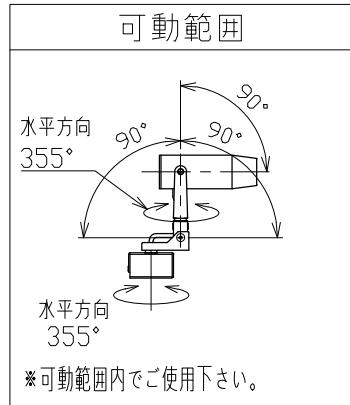

\*別売の専用電源装置（定電流形）と合わせてご使用ください。  
\*調光型電源装置（位相・PWM・DALI）は、別途お問い合わせください。

◆適合電源装置（別売）

品番	調光方式	出力電流 (If)
SZA8808	非調光	600mA

■光学特性

配光	1/2ビーム角	器具光束	固有光束 <sup>1)</sup> 消費効率
V:超狭角	8°	199 lm	21.1 lm/W
N:狭角	10°	162 lm	17.2 lm/W
F:中角	20°	292 lm	31.0 lm/W

■品番（別表）

品番	器具色
SSL 73104LL-WV	ホワイト
SSL 73104LL-WN	
SSL 73104LL-WF	
SSL 73104LL-BV	ブラック
SSL 73104LL-BN	
SSL 73104LL-BF	

No.	部品名	材質	数	備考	電気特性 適合電源装置使用時	電源装置	別置・別売	演色性	尺度	器具重量	作図日
8					特記事項			品番（別表参照）			
7	コネクタ	ナイロン	1組	+極/-極（各1）	・照射物近接限度 0.1m			SSL73104LL-***			
6	コード		1							色温度	2700K
5	取付金具	鋼板	1	ホワイト・ブラック塗装	電気特性 適合電源装置使用時	電源装置	別置・別売	演色性	Ra90		
4	アーム	鋼板	1	ホワイト・ブラック塗装		入力電圧	100 V	尺度	器具重量	0.58 kg	作図日
3	パネル	アクリル	1	透明		入力電流	0.20 A	1/3	承認	検印	作図
2	本体	アルミ	1	ホワイト・ブラック塗装		消費電力	9.4 W	承認	小西	和田	桶口
1	フード	アルミ	1	ホワイト・ブラック塗装		設計寿命	40,000時間				