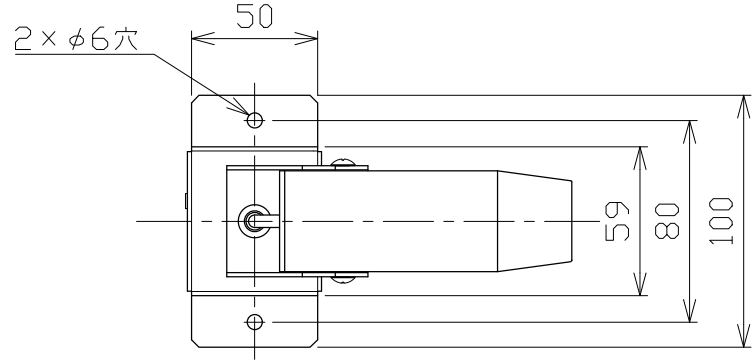

\*別売の専用電源装置（定電流形）と合わせてご使用ください。  
\*調光型電源装置（位相・PWM・DALI）は、別途お問い合わせください。

◆適合電源装置（別売）

品番	調光方式	出力電流 (If)
SZA8808	非調光	600mA

■光学特性

配光	1/2ビーム角	器具光束	固有光束 <sup>1)</sup> 消費効率
V:超狭角	8°	199 lm	21.1 lm/W
N:狭角	10°	162 lm	17.2 lm/W
F:中角	20°	292 lm	31.0 lm/W

■品番（別表）

品番	器具色
SSL 73104LL-WV	ホワイト
SSL 73104LL-WN	
SSL 73104LL-WF	
SSL 73104LL-BV	ブラック
SSL 73104LL-BN	
SSL 73104LL-BF	

No.	部品名	材質	数	備考	電気特性 適合電源装置使用時	電源装置	別置・別売	演色性	尺度	器具重量	作図日
8					特記事項			品番（別表参照）			
7	コネクタ	ナイロン	1組	+極/-極（各1）	・照射物近接限度 0.1m			SSL73104LL-***			
6	コード		1							色温度	2700K
5	取付金具	鋼板	1	ホワイト・ブラック塗装	電気特性 適合電源装置使用時	電源装置	別置・別売	演色性	Ra90		
4	アーム	鋼板	1	ホワイト・ブラック塗装		入力電圧	100 V	尺度	器具重量	0.58 kg	作図日
3	パネル	アクリル	1	透明		入力電流	0.20 A	1/3	承認	検印	作図
2	本体	アルミ	1	ホワイト・ブラック塗装		消費電力	9.4 W	承認	小西	和田	桶口
1	フード	アルミ	1	ホワイト・ブラック塗装		設計寿命	40,000時間				