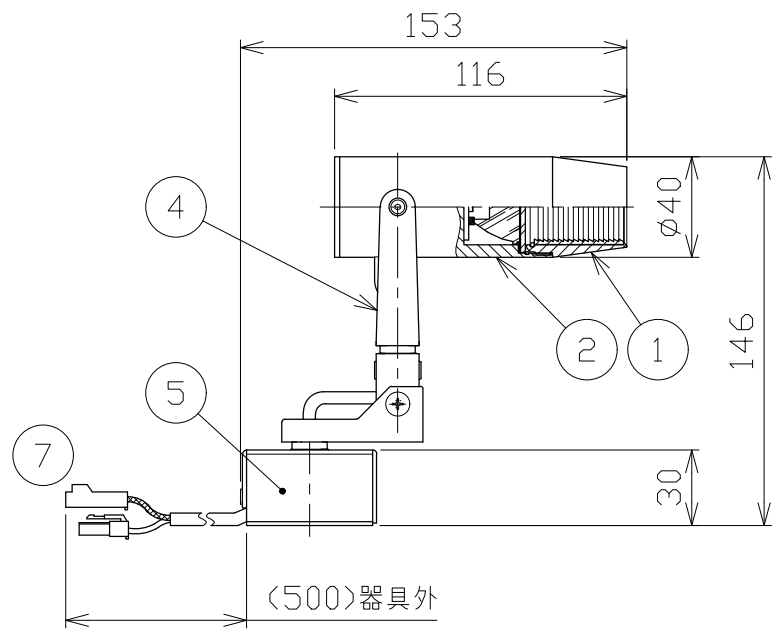

安全に関するご注意

- 一般屋内床直付専用器具です。下記のような場所では使用できません。  
故障や絶縁不良による火災・感電・短寿命の原因となります。  
・湿度が20～85%の範囲外、及び水滴など水のかかる場所 ・振動、衝撃の多い場所 ・粉塵の多い場所  
・腐食性ガス、可燃性ガス、オイルミストなどが発生及び塩害の生じる場所
- 指定方向以外は取付けないでください。器具の落下の原因となります。
- 定格電圧の±6%の範囲でご使用ください。感電・火災および短寿命の原因となります。
- パネル上の堆積物は定期的に取り除いてください。  
堆積物によって熱がこもり、堆積物の発火、器具損傷による浸水、感電、火災の原因になります。
- 被照射との距離は、指定以下で使用しないでください。火災の原因になります。
- LEDの光色にはバラツキがある為、発光色、明るさが異なる場合がありますのでご了承ください。
- 通電した状態でコネクタの着脱はしないでください。不点の原因になります。
- コントローラーなどの調光器と組み合わせて使用する際は、必ず弊社にご相談ください。

\*別売の専用電源装置（定電流形）と合わせてご使用ください。  
\*調光型電源装置（位相・PWM・DALI）は、別途お問い合わせください。

◆適合電源装置（別売）

品番	調光方式	出力電流 (If)
SZA8808	非調光	600mA

■光学特性

配光	1/2ビーム角	器具光束	固有光束 <sup>1)</sup> 消費効率
V:超狭角	8°	199 lm	21.1 lm/W
N:狭角	10°	162 lm	17.2 lm/W
F:中角	20°	292 lm	31.0 lm/W

■品番（別表）

品番	器具色
SSL 73104LL-WV	ホワイト
SSL 73104LL-WN	
SSL 73104LL-WF	
SSL 73104LL-BV	ブラック
SSL 73104LL-BN	
SSL 73104LL-BF	

No.	部品名	材質	数	備考	電気特性 適合電源装置使用時	電源装置	別置・別売	演色性	尺度	器具重量	作図日
8					特記事項			品番（別表参照）			
7	コネクタ	ナイロン	1組	+極/-極（各1）	・照射物近接限度 0.1m			SSL73104LL-***			
6	コード		1							色温度	2700K
5	取付金具	鋼板	1	ホワイト・ブラック塗装	電気特性 適合電源装置使用時	電源装置	別置・別売	演色性	Ra90		
4	アーム	鋼板	1	ホワイト・ブラック塗装		入力電圧	100 V	尺度	器具重量	0.58 kg	作図日
3	パネル	アクリル	1	透明		入力電流	0.20 A	1/3	承認	検印	作図
2	本体	アルミ	1	ホワイト・ブラック塗装		消費電力	9.4 W	承認	小西	和田	桶口
1	フード	アルミ	1	ホワイト・ブラック塗装		設計寿命	40,000時間				