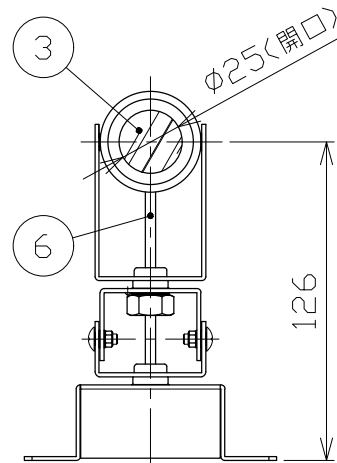

※別売の専用電源装置（定電流形）と組合わせてご使用ください。
※調光型電源装置（位相・PWM・DALI）は、別途お問い合わせください。

◆適合電源装置（別売）

品番	調光方式	出力電流 (If)
SZA8808	非調光	600mA

可動範囲

■品番（別表）

品番	器具色
SSL 73103 W-WV	ホワイト
SSL 73103 W-WN	
SSL 73103 W-WF	
SSL 73103 W-WW	
SSL 73103 W-WE	ブラック
SSL 73103 W-BV	
SSL 73103 W-BN	
SSL 73103 W-BF	
SSL 73103 W-BW	
SSL 73103 W-BE	

■光学特性

配光	1/2ビーム角	器具光束	固有光束・消費効率
V:超狭角	9°	401 lm	42.6 lm/W
N:狭角	12°	358 lm	38.0 lm/W
F:中角	23°	476 lm	50.6 lm/W
W:広角	28°	492 lm	52.3 lm/W
E:超広角	51°	369 lm	39.2 lm/W

No.	部品名	材質	数	備考	電気特性 適合電源装置使用時	特記事項	品番（別表参照）
8							SSL73103W-***
7	コネクタ	ナイロン	1組	+極/-極（各1）		・照射物近接限度 0.1m	色温度 4000K
6	コード		1				演色性 Ra90
5	取付金具	鋼板	1	ホワイト・ブラック塗装			入力電圧 100 V
4	アーム	鋼板	1	ホワイト・ブラック塗装			入力電流 0.20 A
3	パネル	アクリル	1	透明			消費電力 9.4 W
2	本体	アルミ	1	ホワイト・ブラック塗装			設計寿命 40,000時間
1	フード	アルミ	1	ホワイト・ブラック塗装			承認 小西
							検印 和田
							作図 樋口