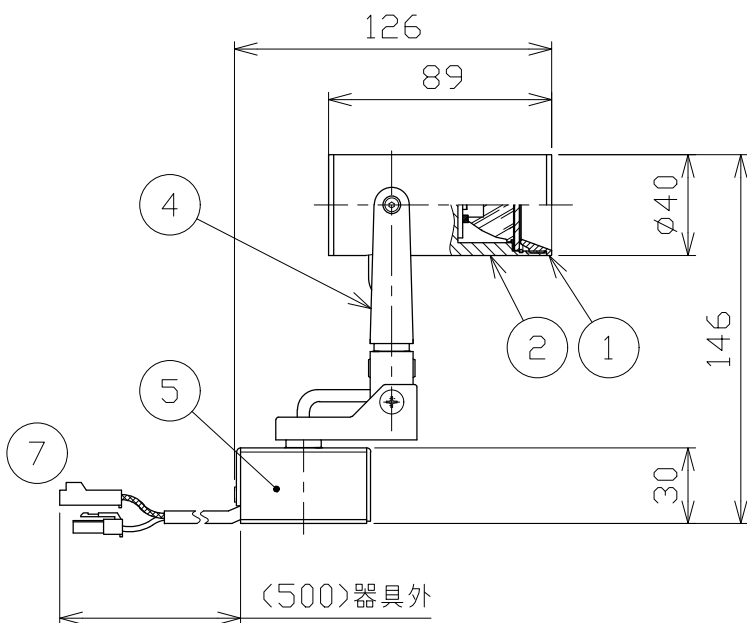

安全に関するご注意

- 一般屋内床直付専用器具です。下記のような場所では使用できません。
故障や絶縁不良による火災・感電・短寿命の原因となります。
・湿度が20～85%の範囲外、及び水滴など水のかかる場所 ・振動、衝撃の多い場所 ・粉塵の多い場所
・腐食性ガス、可燃性ガス、オイルミストなどが発生及び塩害の生じる場所
- 指定方向以外は取付けないでください。器具の落下の原因となります。
- 定格電圧の±6%の範囲でご使用ください。感電・火災および短寿命の原因となります。
- パネル上の堆積物は定期的に取り除いてください。
堆積物によって熱がこもり、堆積物の発火、器具損傷による浸水、感電、火災の原因になります。
- 被照射との距離は、指定以下で使用しないでください。火災の原因になります。
- LEDの光色にはバラツキがある為、発光色、明るさが異なる場合がありますのでご了承ください。
- 通電した状態でコネクタの着脱はしないでください。不点の原因になります。
- コントローラーなどの調光器と組み合わせて使用する際は、必ず弊社にご相談ください。

※別売の専用電源装置（定電流形）と組合わせてご使用ください。
※調光型電源装置（位相・PWM・DALI）は、別途お問い合わせください。

◆適合電源装置（別売）

品番	調光方式	出力電流 (If)
SZA8808	非調光	600mA

可動範囲

■品番（別表）

品番	器具色
SSL 73103 W-WV	ホワイト
SSL 73103 W-WN	
SSL 73103 W-WF	
SSL 73103 W-WW	
SSL 73103 W-WE	ブラック
SSL 73103 W-BV	
SSL 73103 W-BN	
SSL 73103 W-BF	
SSL 73103 W-BW	
SSL 73103 W-BE	

■光学特性

配光	1/2ビーム角	器具光束	固有光束・消費効率
V:超狭角	9°	401 lm	42.6 lm/W
N:狭角	12°	358 lm	38.0 lm/W
F:中角	23°	476 lm	50.6 lm/W
W:広角	28°	492 lm	52.3 lm/W
E:超広角	51°	369 lm	39.2 lm/W

No.	部品名	材質	数	備考	電気特性 適合電源装置使用時	特記事項	品番（別表参照）
8							SSL73103W-***
7	コネクタ	ナイロン	1組	+極/-極（各1）		・照射物近接限度 0.1m	色温度 4000K
6	コード		1				演色性 Ra90
5	取付金具	鋼板	1	ホワイト・ブラック塗装			入力電圧 100 V
4	アーム	鋼板	1	ホワイト・ブラック塗装			入力電流 0.20 A
3	パネル	アクリル	1	透明			消費電力 9.4 W
2	本体	アルミ	1	ホワイト・ブラック塗装			設計寿命 40,000時間
1	フード	アルミ	1	ホワイト・ブラック塗装			承認 小西
							検印 和田
							作図 樋口