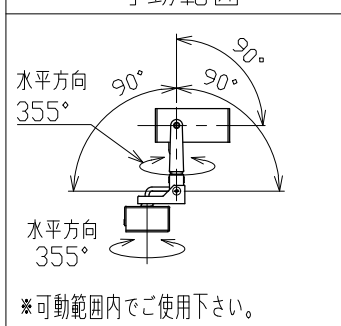

安全に関するご注意

- ●一般屋内床直付専用器具です。下記のような場所では使用できません。
  故障や絶縁不良による火災・感電・短寿命の原因となります。
  ・湿度が20～85%の範囲外、及び水滴など水のかかる場所 ・振動、衝撃の多い場所 ・粉塵の多い場所
  ・腐食性ガス、可燃性ガス、オイルミストなどが発生及び塩害の生じる場所
- ●指定方向以外は取付けないでください。器具の落下の原因となります。
- ●定格電圧の±6%の範囲でご使用ください。感電・火災および短寿命の原因となります。
- ●パネル上の堆積物は定期的に取り除いてください。
  堆積物によって熱がこもり、堆積物の発火、器具損傷による浸水、感電、火災の原因になります。
- ●被照射との距離は、指定以下で使用しないでください。火災の原因になります。
- ●LEDの光色にはバラツキがある為、発光色、明るさが異なる場合がありますのでご了承ください。
- ●通電した状態でコネクタの着脱はしないでください。不点の原因になります。
- ●コントローラーなどの調光器と組み合わせて使用する際は、必ず弊社にご相談ください。

※別売の専用電源装置（定電流形）と組合わせてご使用ください。
※調光型電源装置（位相・PWM・DALI）は、別途お問い合わせください。

◆適合電源装置（別売）

品番	調光方式	出力電流 (If)
SZA8808	非調光	600mA

可動範囲

■品番（別表）

品番	器具色
SSL 73103 W-WV	ホワイト
SSL 73103 W-WN	
SSL 73103 W-WF	
SSL 73103 W-WW	
SSL 73103 W-WE	ブラック
SSL 73103 W-BV	
SSL 73103 W-BN	
SSL 73103 W-BF	
SSL 73103 W-BW	
SSL 73103 W-BE	

■光学特性

配光	1/2ビーム角	器具光束	固有光束・消費効率
V:超狭角	9°	401 lm	42.6 lm/W
N:狭角	12°	358 lm	38.0 lm/W
F:中角	23°	476 lm	50.6 lm/W
W:広角	28°	492 lm	52.3 lm/W
E:超広角	51°	369 lm	39.2 lm/W

No.	部品名	材質	数	備考	電気特性 適合電源装置使用時	特記事項	品番（別表参照）
8							SSL73103W-***
7	コネクタ	ナイロン	1組	+極/-極（各1）		・照射物近接限度 0.1m	色温度 4000K
6	コード		1				演色性 Ra90
5	取付金具	鋼板	1	ホワイト・ブラック塗装			入力電圧 100 V
4	アーム	鋼板	1	ホワイト・ブラック塗装			入力電流 0.20 A
3	パネル	アクリル	1	透明			消費電力 9.4 W
2	本体	アルミ	1	ホワイト・ブラック塗装			設計寿命 40,000時間
1	フード	アルミ	1	ホワイト・ブラック塗装			承認 小西
							検印 和田
							作図 樋口