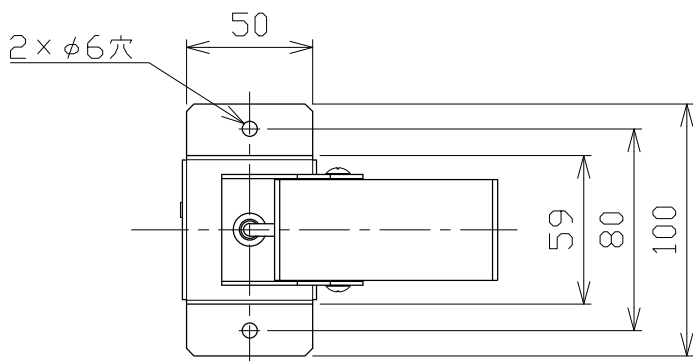

※別売の専用電源装置（定電流形）と組合わせてご使用ください。
※調光型電源装置（位相・PWM・DALI）は、別途お問い合わせください。

◆適合電源装置（別売）

品番	調光方式	出力電流 (If)
SZA8808	非調光	600mA

可動範囲

■品番（別表）

品番	器具色
SSL 73103 W-WV	ホワイト
SSL 73103 W-WN	
SSL 73103 W-WF	
SSL 73103 W-WW	
SSL 73103 W-WE	ブラック
SSL 73103 W-BV	
SSL 73103 W-BN	
SSL 73103 W-BF	
SSL 73103 W-BW	
SSL 73103 W-BE	

■光学特性

配光	1/2ビーム角	器具光束	固有光束・消費効率
V:超狭角	9°	401 lm	42.6 lm/W
N:狭角	12°	358 lm	38.0 lm/W
F:中角	23°	476 lm	50.6 lm/W
W:広角	28°	492 lm	52.3 lm/W
E:超広角	51°	369 lm	39.2 lm/W

No.	部品名	材質	数	備考	電気特性 適合電源装置使用時	特記事項	品番（別表参照）
8							SSL73103W-***
7	コネクタ	ナイロン	1組	+極/-極（各1）		・照射物近接限度 0.1m	色温度 4000K
6	コード		1				演色性 Ra90
5	取付金具	鋼板	1	ホワイト・ブラック塗装			入力電圧 100 V
4	アーム	鋼板	1	ホワイト・ブラック塗装			入力電流 0.20 A
3	パネル	アクリル	1	透明			消費電力 9.4 W
2	本体	アルミ	1	ホワイト・ブラック塗装			設計寿命 40,000時間
1	フード	アルミ	1	ホワイト・ブラック塗装			承認 小西
							検印 和田
							作図 樋口