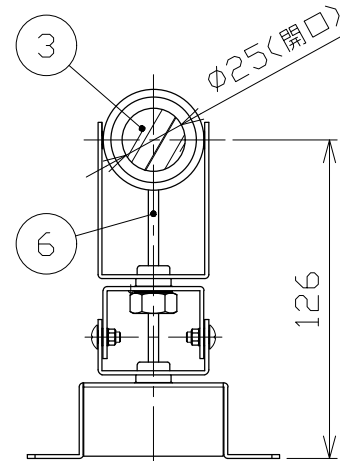

※別売の専用電源装置（定電流形）と合わせてご使用ください。
※調光型電源装置（位相・PWM・DALI）は、別途お問い合わせください。

◆適合電源装置（別売）

品番	調光方式	出力電流 (If)
SZA8808	非調光	600mA

可動範囲

■品番（別表）

品番	器具色
SSL 73103 WW-WV	ホワイト
SSL 73103 WW-WN	
SSL 73103 WW-WF	
SSL 73103 WW-WW	
SSL 73103 WW-WE	ブラック
SSL 73103 WW-BV	
SSL 73103 WW-BN	
SSL 73103 WW-BF	
SSL 73103 WW-BW	
SSL 73103 WW-BE	

■光学特性

配光	1/2ビーム角	器具光束	固有光束・消費効率
V:超狭角	9°	401 lm	42.6 lm/W
N:狭角	12°	358 lm	38.0 lm/W
F:中角	23°	476 lm	50.6 lm/W
W:広角	28°	492 lm	52.3 lm/W
E:超広角	51°	369 lm	39.2 lm/W

No.	部品名	材質	数	備考	電気特性 適合電源装置使用時	特記事項	品番（別表参照）	色温度	演色性	尺度	器具重量	作図日
8						・照射物近接限度 0.1m	SSL73103WW-***	3500K	Ra90	1/3	0.54 kg	2023.10.30
7	コネクタ	ナイロン	1組	+極/-極（各1）	電源装置							
6	コード		1		入力電圧	100 V	小西	和田	樋口			
5	取付金具	鋼板	1	ホワイト・ブラック塗装	入力電流	0.20 A						
4	アーム	鋼板	1	ホワイト・ブラック塗装	消費電力	9.4 W						
3	パネル	アクリル	1	透明	設計寿命	40,000時間						
2	本体	アルミ	1	ホワイト・ブラック塗装								
1	フード	アルミ	1	ホワイト・ブラック塗装								