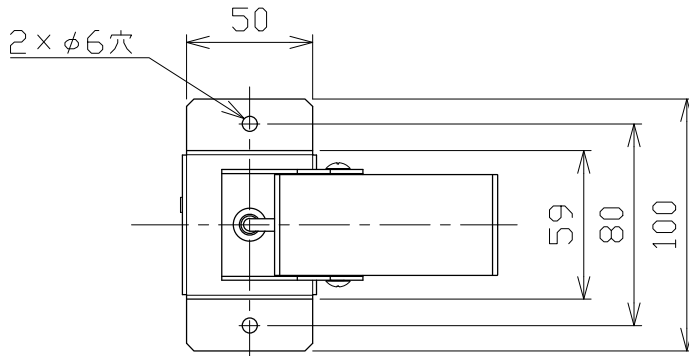

安全に関するご注意

- ●一般屋内床直付専用器具です。下記のような場所では使用できません。
  故障や絶縁不良による火災・感電・短寿命の原因となります。
  ・湿度が20～85%の範囲外、及び水滴など水のかかる場所 ・振動、衝撃の多い場所 ・粉塵の多い場所
  ・腐食性ガス、可燃性ガス、オイルミストなどが発生及び塩害の生じる場所
- ●指定方向以外は取付けないでください。器具の落下の原因となります。
- ●定格電圧の±6%の範囲でご使用ください。感電・火災および短寿命の原因となります。
- ●パネル上の堆積物は定期的に取り除いてください。
  堆積物によって熱がこもり、堆積物の発火、器具損傷による浸水、感電、火災の原因になります。
- ●被照射との距離は、指定以下で使用しないでください。火災の原因になります。
- ●LEDの光色にはバラツキがある為、発光色、明るさが異なる場合がありますのでご了承ください。
- ●通電した状態でコネクタの着脱はしないでください。不点の原因になります。
- ●コントローラーなどの調光器と組み合わせて使用する際は、必ず弊社にご相談ください。

※別売の専用電源装置（定電流形）と合わせてご使用ください。
※調光型電源装置（位相・PWM・DALI）は、別途お問い合わせください。

◆適合電源装置（別売）

品番	調光方式	出力電流 (If)
SZA8808	非調光	600mA

可動範囲

■品番（別表）

品番	器具色
SSL 73103 WW-WV	ホワイト
SSL 73103 WW-WN	
SSL 73103 WW-WF	
SSL 73103 WW-WW	
SSL 73103 WW-WE	ブラック
SSL 73103 WW-BV	
SSL 73103 WW-BN	
SSL 73103 WW-BF	
SSL 73103 WW-BW	
SSL 73103 WW-BE	

■光学特性

配光	1/2ビーム角	器具光束	固有光束・消費効率
V:超狭角	9°	401 lm	42.6 lm/W
N:狭角	12°	358 lm	38.0 lm/W
F:中角	23°	476 lm	50.6 lm/W
W:広角	28°	492 lm	52.3 lm/W
E:超広角	51°	369 lm	39.2 lm/W

No.	部品名	材質	数	備考	電気特性 適合電源装置使用時	特記事項	品番（別表参照）	色温度	演色性	尺度	器具重量	作図日				
8						・照射物近接限度 0.1m	SSL73103WW-***	3500K	Ra90	1/3	0.54 kg	2023.10.30				
7	コネクタ	ナイロン	1組	+極/-極（各1）	電源装置								別置・別売	承認	検印	作図
6	コード		1		入力電圧	100 V	小西	和田	樋口							
5	取付金具	鋼板	1	ホワイト・ブラック塗装	入力電流	0.20 A										
4	アーム	鋼板	1	ホワイト・ブラック塗装	消費電力	9.4 W										
3	パネル	アクリル	1	透明	設計寿命	40,000時間										
2	本体	アルミ	1	ホワイト・ブラック塗装												
1	フード	アルミ	1	ホワイト・ブラック塗装