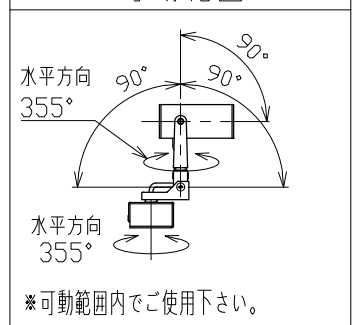

安全に関するご注意

- ●一般屋内床直付専用器具です。下記のような場所では使用できません。
  故障や絶縁不良による火災・感電・短寿命の原因となります。
  ・湿度が20～85%の範囲外、及び水滴など水のかかる場所 ・振動、衝撃の多い場所 ・粉塵の多い場所
  ・腐食性ガス、可燃性ガス、オイルミストなどが発生及び塩害の生じる場所
- ●指定方向以外は取付けないでください。器具の落下の原因となります。
- ●定格電圧の±6%の範囲でご使用ください。感電・火災および短寿命の原因となります。
- ●パネル上の堆積物は定期的に取り除いてください。
  堆積物によって熱がこもり、堆積物の発火、器具損傷による浸水、感電、火災の原因になります。
- ●被照射との距離は、指定以下で使用しないでください。火災の原因になります。
- ●LEDの光色にはバラツキがある為、発光色、明るさが異なる場合がありますのでご了承ください。
- ●通電した状態でコネクタの着脱はしないでください。不点の原因になります。
- ●コントローラーなどの調光器と組み合わせて使用する際は、必ず弊社にご相談ください。

※別売の専用電源装置（定電流形）と合わせてご使用ください。
※調光型電源装置（位相・PWM・DALI）は、別途お問い合わせください。

◆適合電源装置（別売）

品番	調光方式	出力電流 (If)
SZA8808	非調光	600mA

可動範囲

■品番（別表）

品番	器具色
SSL 73103 WW-WV	ホワイト
SSL 73103 WW-WN	
SSL 73103 WW-WF	
SSL 73103 WW-WW	
SSL 73103 WW-WE	ブラック
SSL 73103 WW-BV	
SSL 73103 WW-BN	
SSL 73103 WW-BF	
SSL 73103 WW-BW	
SSL 73103 WW-BE	

■光学特性

配光	1/2ビーム角	器具光束	固有光束・消費効率
V:超狭角	9°	401 lm	42.6 lm/W
N:狭角	12°	358 lm	38.0 lm/W
F:中角	23°	476 lm	50.6 lm/W
W:広角	28°	492 lm	52.3 lm/W
E:超広角	51°	369 lm	39.2 lm/W

No.	部品名	材質	数	備考	電気特性 適合電源装置使用時	特記事項	品番（別表参照）	色温度	演色性	尺度	器具重量	作図日				
8						・照射物近接限度 0.1m	SSL73103WW-***	3500K	Ra90	1/3	0.54 kg	2023.10.30				
7	コネクタ	ナイロン	1組	+極/-極（各1）	電源装置								別置・別売	承認	検印	作図
6	コード		1		入力電圧	100 V	小西	和田	樋口							
5	取付金具	鋼板	1	ホワイト・ブラック塗装	入力電流	0.20 A										
4	アーム	鋼板	1	ホワイト・ブラック塗装	消費電力	9.4 W										
3	パネル	アクリル	1	透明	設計寿命	40,000時間										
2	本体	アルミ	1	ホワイト・ブラック塗装												
1	フード	アルミ	1	ホワイト・ブラック塗装