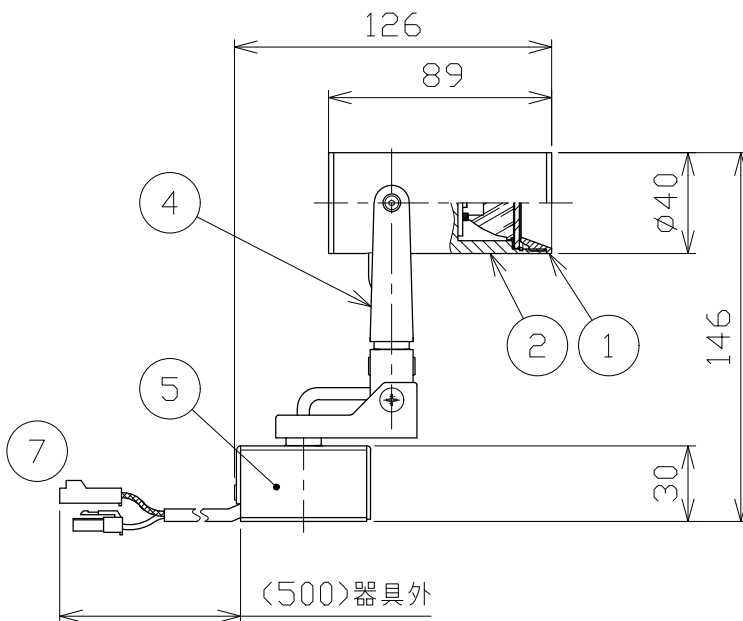

安全に関するご注意

- 一般屋内床直付専用器具です。下記のような場所では使用できません。
故障や絶縁不良による火災・感電・短寿命の原因となります。
・湿度が20～85%の範囲外、及び水滴など水のかかる場所 ・振動、衝撃の多い場所 ・粉塵の多い場所
・腐食性ガス、可燃性ガス、オイルミストなどが発生及び塩害の生じる場所
- 指定方向以外は取付けないでください。器具の落下の原因となります。
- 定格電圧の±6%の範囲でご使用ください。感電・火災および短寿命の原因となります。
- パネル上の堆積物は定期的に取り除いてください。
堆積物によって熱がこもり、堆積物の発火、器具損傷による浸水、感電、火災の原因になります。
- 被照射との距離は、指定以下で使用しないでください。火災の原因になります。
- LEDの光色にはバラツキがある為、発光色、明るさが異なる場合がありますのでご了承ください。
- 通電した状態でコネクタの着脱はしないでください。不点の原因になります。
- コントローラーなどの調光器と組み合わせて使用する際は、必ず弊社にご相談ください。

※別売の専用電源装置（定電流形）と合わせてご使用ください。
※調光型電源装置（位相・PWM・DALI）は、別途お問い合わせください。

◆適合電源装置（別売）

品番	調光方式	出力電流 (If)
SZA8808	非調光	600mA

可動範囲

■品番（別表）

品番	器具色
SSL 73103 WW-WV	ホワイト
SSL 73103 WW-WN	
SSL 73103 WW-WF	
SSL 73103 WW-WW	
SSL 73103 WW-WE	ブラック
SSL 73103 WW-BV	
SSL 73103 WW-BN	
SSL 73103 WW-BF	
SSL 73103 WW-BW	
SSL 73103 WW-BE	

■光学特性

配光	1/2ビーム角	器具光束	固有光束・消費効率
V:超狭角	9°	401 lm	42.6 lm/W
N:狭角	12°	358 lm	38.0 lm/W
F:中角	23°	476 lm	50.6 lm/W
W:広角	28°	492 lm	52.3 lm/W
E:超広角	51°	369 lm	39.2 lm/W

No.	部品名	材質	数	備考	電気特性 適合電源装置使用時	特記事項	品番（別表参照）	色温度	演色性	尺度	器具重量	作図日
8						・照射物近接限度 0.1m	SSL73103WW-***	3500K	Ra90	1/3	0.54 kg	2023.10.30
7	コネクタ	ナイロン	1組	+極/-極（各1）	電源装置							
6	コード		1		入力電圧	100 V	小西	和田	樋口			
5	取付金具	鋼板	1	ホワイト・ブラック塗装	入力電流	0.20 A						
4	アーム	鋼板	1	ホワイト・ブラック塗装	消費電力	9.4 W						
3	パネル	アクリル	1	透明	設計寿命	40,000時間						
2	本体	アルミ	1	ホワイト・ブラック塗装								
1	フード	アルミ	1	ホワイト・ブラック塗装								