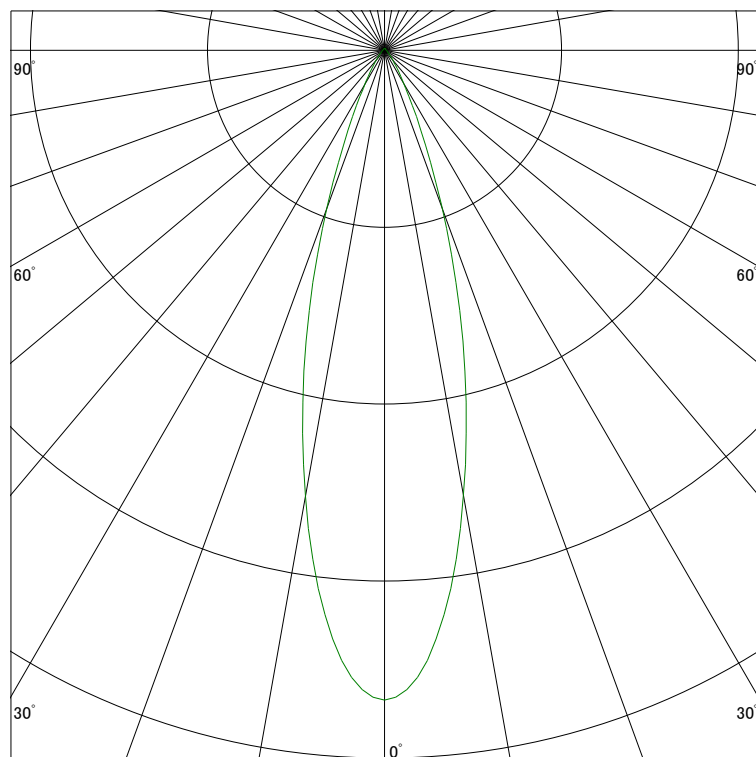

配光曲線

ライティング創

器具型番 SSL73103WW-(W・B)W
ランプ LED9.5W 3500K
1/2ビーム角 28°

断面

スケーリング 1000 Cd
2000
3000
4000

1000ルーメン当たりの光度値

水平面照度

ライティング創

器具型番 SSL73103WW-(W・B)W
ランプ LED9.5W 3500K
ランプ光束 492 Lm
1/2照度角 27°

断面

スケーリング 2000 Lx
1000
500
200