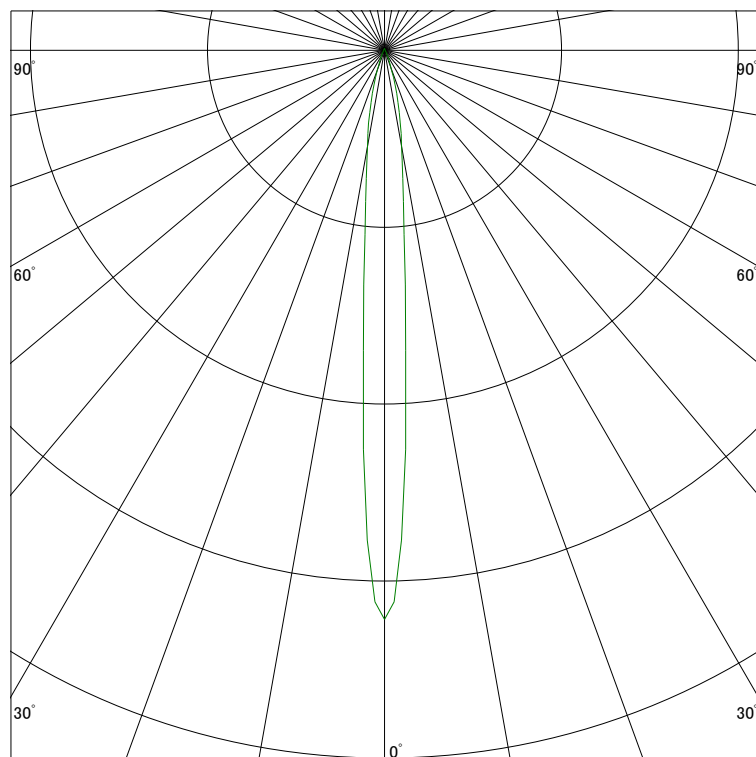

配光曲線

ライティング創

器具型番 SSL73103WW-(W・B)V
ランプ LED9.5W 3500K
1/2ビーム角 9°

断面

スケーリング 5000 Cd
10000
15000
20000

1000ルーメン当たりの光度値

水平面照度

ライティング創

器具型番 SSL73103WW-(W・B)V
ランプ LED9.5W 3500K
ランプ光束 401 Lm
1/2照度角 8°

断面

スケーリング 5000 Lx
2000
1000
500