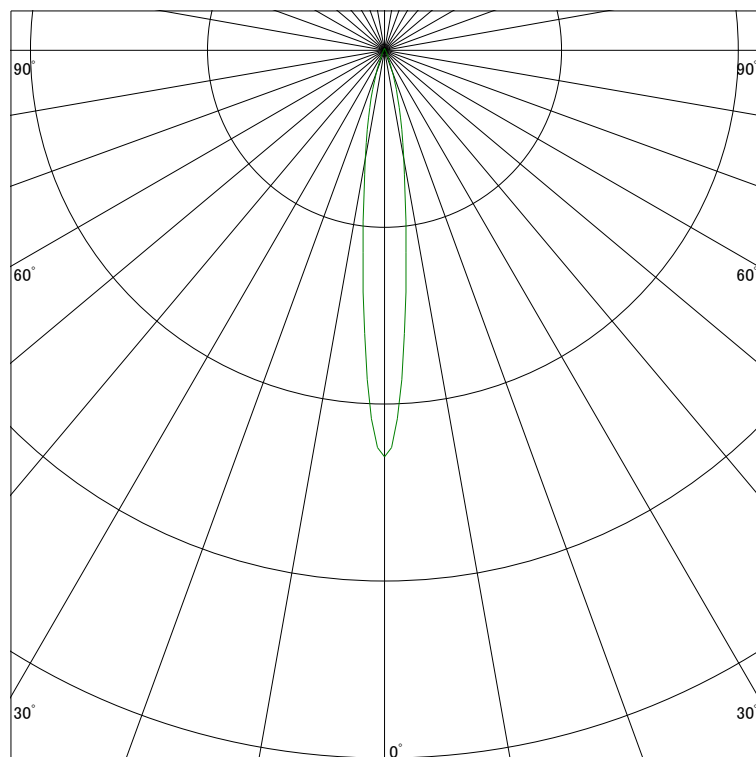

配光曲線

ライティング創

器具型番 SSL73103WW-(W・B)N
ランプ LED9.5W 3500K
1/2ビーム角 12°

断面

スケーリング 5000 Cd
10000
15000
20000

1000ルーメン当たりの光度値

水平面照度

ライティング創

器具型番 SSL73103WW-(W・B)N
ランプ LED9.5W 3500K
ランプ光束 358 Lm
1/2照度角 12°

断面

スケーリング 5000 Lx
2000
1000
500