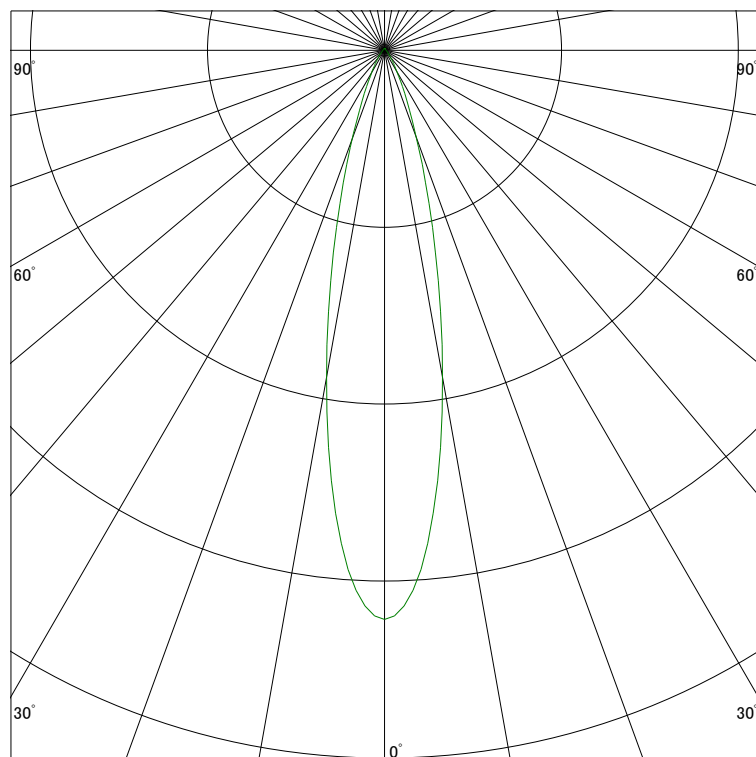

### 配光曲線

ライティング創

器具型番 SSL73103WW-(W・B)F  
ランプ LED9.5W 3500K  
1/2ビーム角 23°

断面

スケーリング 1500 Cd  
3000  
4500  
6000

1000ルーメン当たりの光度値

### 水平面照度

ライティング創

器具型番 SSL73103WW-(W・B)F  
ランプ LED9.5W 3500K  
ランプ光束 476 Lm  
1/2照度角 22°

断面

スケーリング 2000 Lx  
1000  
500  
200