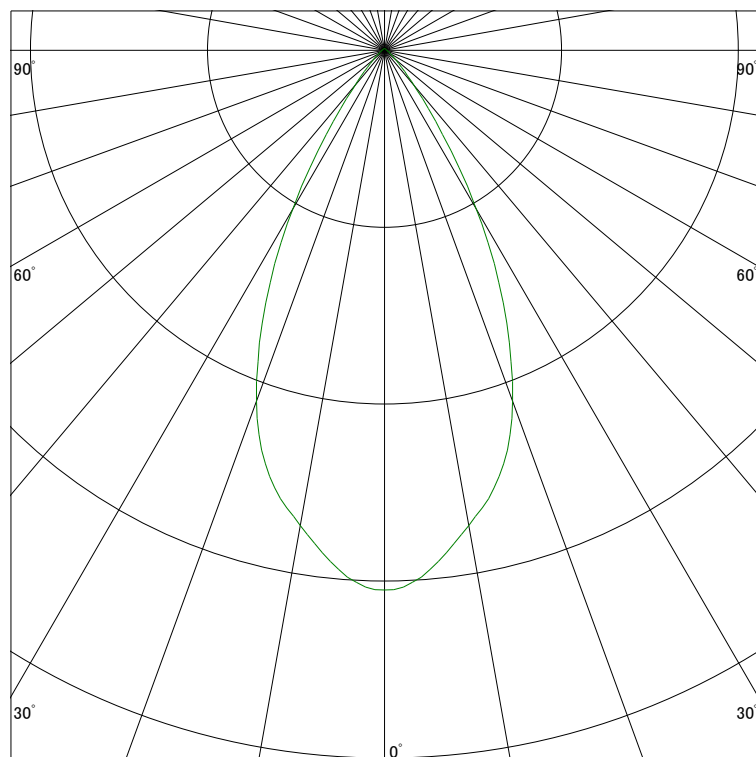

### 配光曲線

ライティング創

器具型番 SSL73103WW-(W・B)E  
ランプ LED9.5W 3500K  
1/2ビーム角 51°

断面

スケーリング 500 Cd  
1000  
1500  
2000

1000ルーメン当たりの光度値

### 水平面照度

ライティング創

器具型番 SSL73103WW-(W・B)E  
ランプ LED9.5W 3500K  
ランプ光束 369 Lm  
1/2照度角 44°

断面

スケーリング 500 Lx  
200  
100  
50