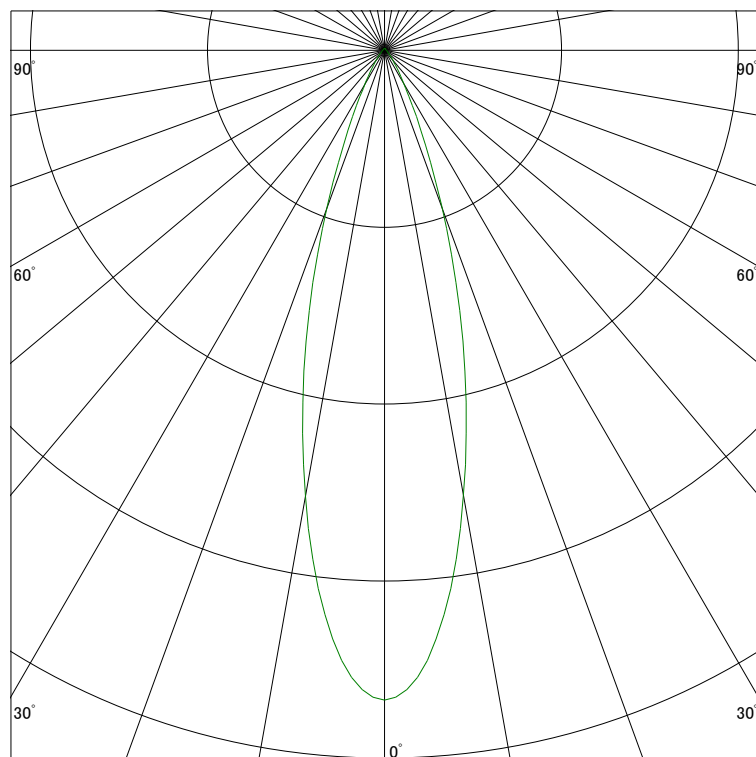

配光曲線

ライティング創

器具型番 SSL73103W-(W・B)W
ランプ LED9.5W 4000K
1/2ビーム角 28°

断面

スケーリング 1000 Cd
2000
3000
4000

1000ルーメン当たりの光度値

水平面照度

ライティング創

器具型番 SSL73103W-(W・B)W
ランプ LED9.5W 4000K
ランプ光束 492 Lm
1/2照度角 27°

断面

スケーリング 2000 Lx
1000
500
200