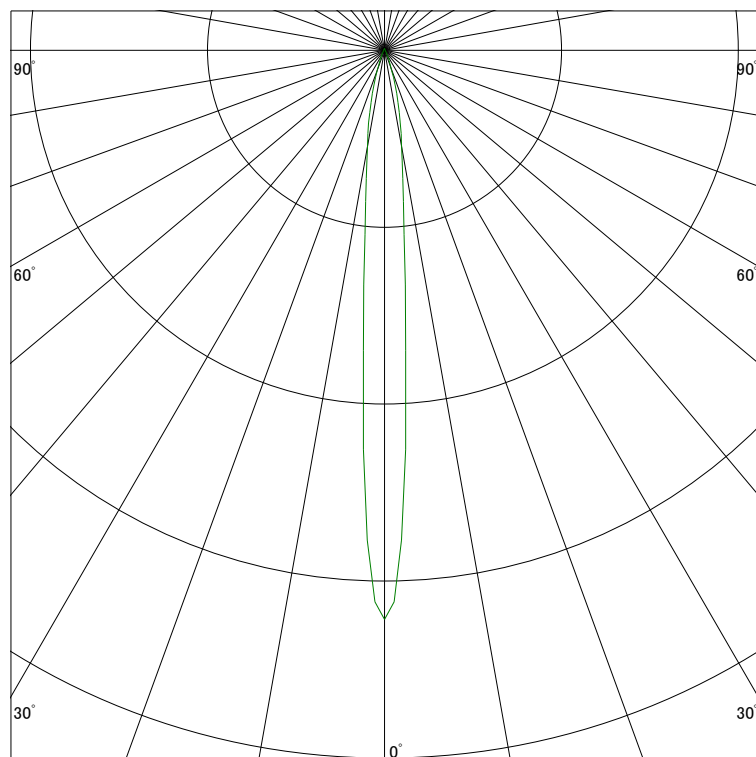

配光曲線

ライティング創

器具型番 SSL73103W-(W・B)V
ランプ LED9.5W 4000K
1/2ビーム角 9°

断面

スケーリング 5000 Cd
10000
15000
20000

1000ルーメン当たりの光度値

水平面照度

ライティング創

器具型番 SSL73103W-(W・B)V
ランプ LED9.5W 4000K
ランプ光束 401 Lm
1/2照度角 8°

断面

スケーリング 5000 Lx
2000
1000
500