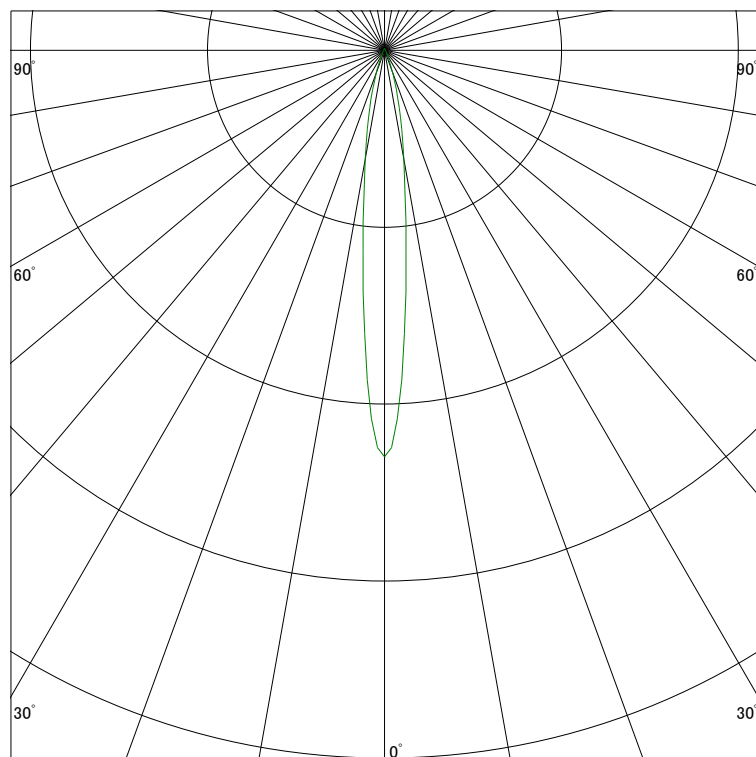

配光曲線

ライティング創

器具型番 SSL73103W-(W・B)N
ランプ LED9.5W 4000K
1/2ビーム角 12°

断面

スケーリング 5000 Cd
10000
15000
20000

1000ルーメン当たりの光度値

水平面照度

ライティング創

器具型番 SSL73103W-(W・B)N
ランプ LED9.5W 4000K
ランプ光束 358 Lm
1/2照度角 12°

断面

スケーリング 5000 Lx
2000
1000
500