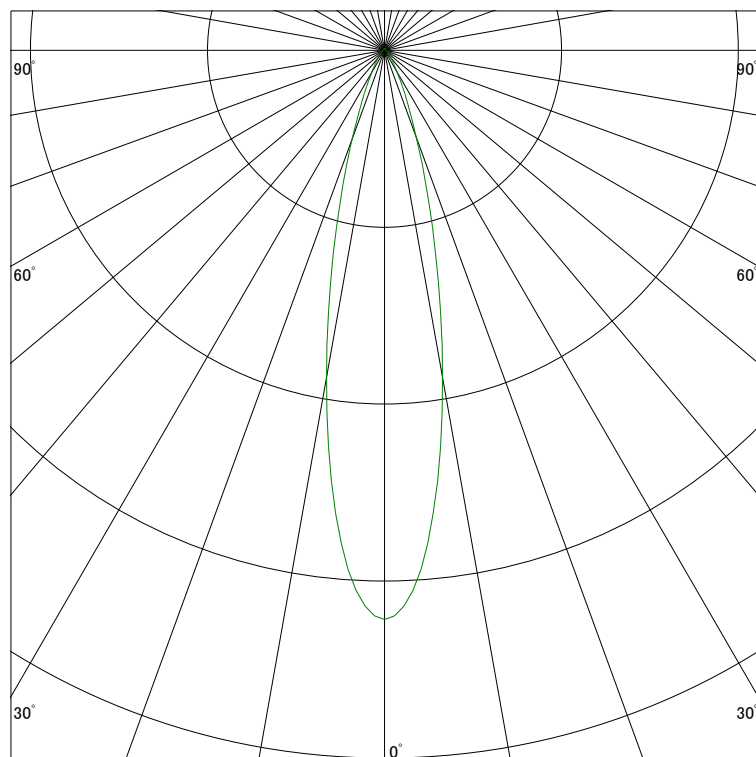

### 配光曲線

ライティング創

器具型番 SSL73103W-(W・B)F  
ランプ LED9.5W 4000K  
1/2ビーム角 23°

断面

スケーリング 1500 Cd  
3000  
4500  
6000

1000ルーメン当たりの光度値

### 水平面照度

ライティング創

器具型番 SSL73103W-(W・B)F  
ランプ LED9.5W 4000K  
ランプ光束 476 Lm  
1/2照度角 22°

断面

スケーリング 2000 Lx  
1000  
500  
200