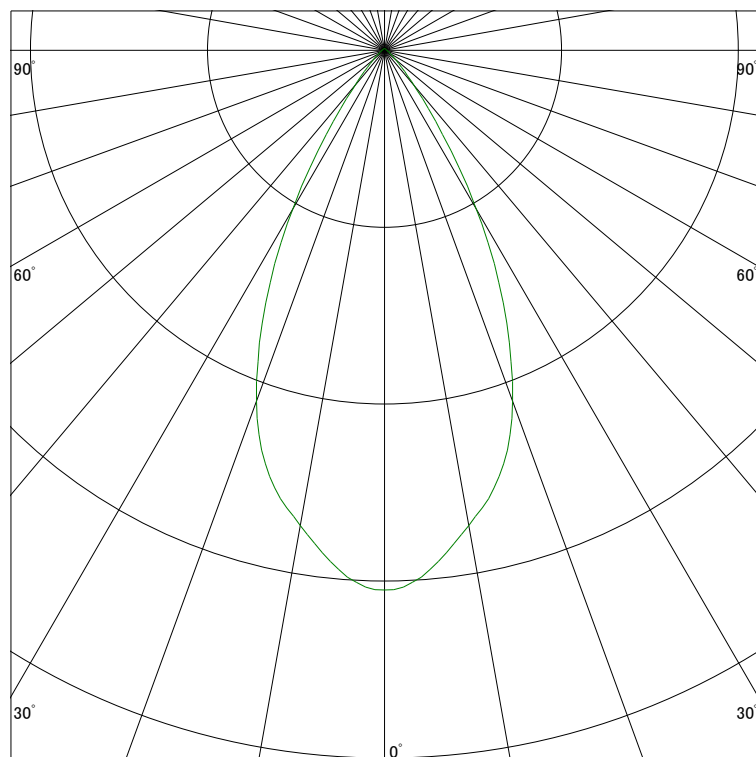

配光曲線

ライティング創

器具型番 SSL73103W-(W・B)E
ランプ LED9.5W 4000K
1/2ビーム角 51°

断面

スケーリング 500 Cd
1000
1500
2000

1000ルーメン当たりの光度値

水平面照度

ライティング創

器具型番 SSL73103W-(W・B)E
ランプ LED9.5W 4000K
ランプ光束 369 Lm
1/2照度角 44°

断面

スケーリング 500 Lx
200
100
50