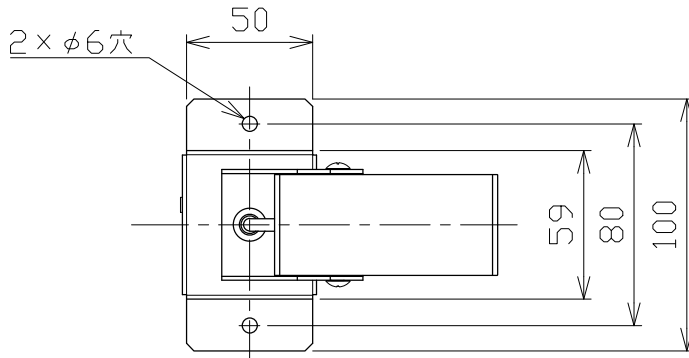

安全に関するご注意

- ●一般屋内床直付専用器具です。下記のような場所では使用できません。
  故障や絶縁不良による火災・感電・短寿命の原因となります。
  ・湿度が20～85%の範囲外、及び水滴など水のかかる場所 ・振動、衝撃の多い場所 ・粉塵の多い場所
  ・腐食性ガス、可燃性ガス、オイルミストなどが発生及び塩害の生じる場所
- ●指定方向以外は取付けないでください。器具の落下の原因となります。
- ●定格電圧の±6%の範囲でご使用ください。感電・火災および短寿命の原因となります。
- ●パネル上の堆積物は定期的に取り除いてください。
  堆積物によって熱がこもり、堆積物の発火、器具損傷による浸水、感電、火災の原因になります。
- ●被照射との距離は、指定以下で使用しないでください。火災の原因になります。
- ●LEDの光色にはバラツキがある為、発光色、明るさが異なる場合がありますのでご了承ください。
- ●通電した状態でコネクタの着脱はしないでください。不点の原因になります。
- ●コントローラーなどの調光器と組み合わせて使用する際は、必ず弊社にご相談ください。

※別売の専用電源装置（定電流形）と合わせてご使用ください。
※調光型電源装置（位相・PWM・DALI）は、別途お問い合わせください。

◆適合電源装置（別売）

品番	調光方式	出力電流 (If)
SZA8808	非調光	600mA

可動範囲

■品番（別表）

品番	器具色
SSL 73103 N-WV	ホワイト
SSL 73103 N-WN	
SSL 73103 N-WF	
SSL 73103 N-WW	
SSL 73103 N-WE	ブラック
SSL 73103 N-BV	
SSL 73103 N-BN	
SSL 73103 N-BF	
SSL 73103 N-BW	
SSL 73103 N-BE	

■光学特性

配光	1/2ビーム角	器具光束	固有光束・消費効率
V:超狭角	9°	401 lm	42.6 lm/W
N:狭角	12°	358 lm	38.0 lm/W
F:中角	23°	476 lm	50.6 lm/W
W:広角	28°	492 lm	52.3 lm/W
E:超広角	51°	369 lm	39.2 lm/W

No.	部品名	材質	数	備考	電気特性 適合電源装置使用時	特記事項	品番（別表参照）
8							SSL73103N-**
7	コネクタ	ナイロン	1組	+極/-極（各1）		照射物近接限度 0.1m	色温度 5000K
6	コード		1				演色性 Ra90
5	取付金具	鋼板	1	ホワイト・ブラック塗装			尺度 器具重量 作図日
4	アーム	鋼板	1	ホワイト・ブラック塗装			1/3 0.54 kg 2023.10.30
3	パネル	アクリル	1	透明			承認 検印 作図
2	本体	アルミ	1	ホワイト・ブラック塗装			小西 和田 樋口
1	フード	アルミ	1	ホワイト・ブラック塗装