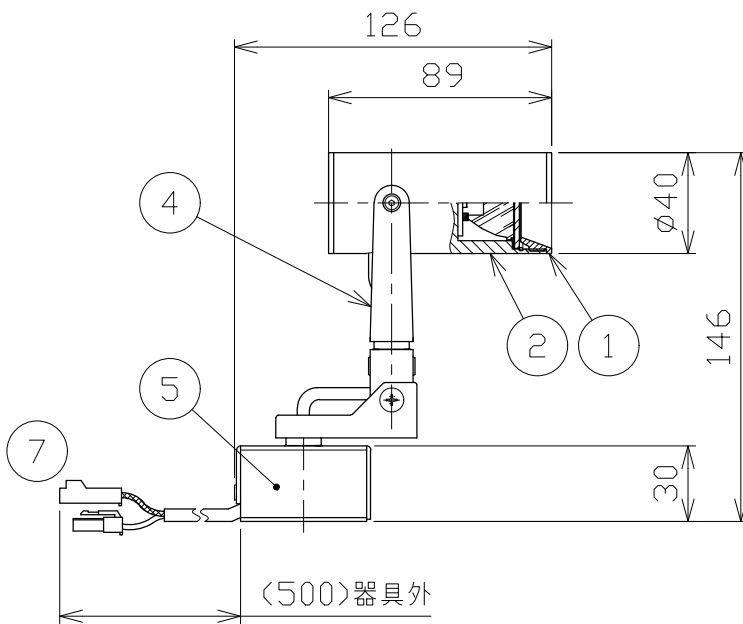

安全に関するご注意

- 一般屋内床直付専用器具です。下記のような場所では使用できません。
故障や絶縁不良による火災・感電・短寿命の原因となります。
・湿度が20～85%の範囲外、及び水滴など水のかかる場所 ・振動、衝撃の多い場所 ・粉塵の多い場所
・腐食性ガス、可燃性ガス、オイルミストなどが発生及び塩害の生じる場所
- 指定方向以外は取付けないでください。器具の落下の原因となります。
- 定格電圧の±6%の範囲でご使用ください。感電・火災および短寿命の原因となります。
- パネル上の堆積物は定期的に取り除いてください。
堆積物によって熱がこもり、堆積物の発火、器具損傷による浸水、感電、火災の原因になります。
- 被照射との距離は、指定以下で使用しないでください。火災の原因になります。
- LEDの光色にはバラツキがある為、発光色、明るさが異なる場合がありますのでご了承ください。
- 通電した状態でコネクタの着脱はしないでください。不点の原因になります。
- コントローラーなどの調光器と組み合わせて使用する際は、必ず弊社にご相談ください。

※別売の専用電源装置（定電流形）と合わせてご使用ください。
※調光型電源装置（位相・PWM・DALI）は、別途お問い合わせください。

◆適合電源装置（別売）

品番	調光方式	出力電流 (If)
SZA8808	非調光	600mA

可動範囲

■品番（別表）

品番	器具色
SSL 73103 N-WV	ホワイト
SSL 73103 N-WN	
SSL 73103 N-WF	
SSL 73103 N-WW	
SSL 73103 N-WE	ブラック
SSL 73103 N-BV	
SSL 73103 N-BN	
SSL 73103 N-BF	
SSL 73103 N-BW	
SSL 73103 N-BE	

■光学特性

配光	1/2ビーム角	器具光束	固有光束・消費効率
V:超狭角	9°	401 lm	42.6 lm/W
N:狭角	12°	358 lm	38.0 lm/W
F:中角	23°	476 lm	50.6 lm/W
W:広角	28°	492 lm	52.3 lm/W
E:超広角	51°	369 lm	39.2 lm/W

No.	部品名	材質	数	備考	電気特性 適合電源装置使用時	特記事項	品番（別表参照）
8							SSL73103N-**
7	コネクタ	ナイロン	1組	+極/-極（各1）		照射物近接限度 0.1m	色温度 5000K
6	コード		1				演色性 Ra90
5	取付金具	鋼板	1	ホワイト・ブラック塗装			尺度 器具重量 作図日
4	アーム	鋼板	1	ホワイト・ブラック塗装			1/3 0.54 kg 2023.10.30
3	パネル	アクリル	1	透明			承認 検印 作図
2	本体	アルミ	1	ホワイト・ブラック塗装			小西 和田 樋口
1	フード	アルミ	1	ホワイト・ブラック塗装			