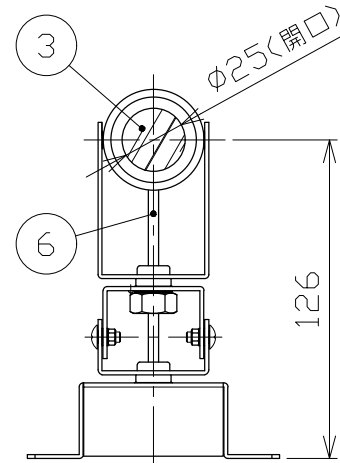

※別売の専用電源装置（定電流形）と合わせてご使用ください。
※調光型電源装置（位相・PWM・DALI）は、別途お問い合わせください。

◆適合電源装置（別売）

品番	調光方式	出力電流 (If)
SZA8808	非調光	600mA

可動範囲

■品番（別表）

品番	器具色
SSL 73103 N-WV	ホワイト
SSL 73103 N-WN	
SSL 73103 N-WF	
SSL 73103 N-WW	
SSL 73103 N-WE	ブラック
SSL 73103 N-BV	
SSL 73103 N-BN	
SSL 73103 N-BF	
SSL 73103 N-BW	
SSL 73103 N-BE	

■光学特性

配光	1/2ビーム角	器具光束	固有光束・消費効率
V:超狭角	9°	401 lm	42.6 lm/W
N:狭角	12°	358 lm	38.0 lm/W
F:中角	23°	476 lm	50.6 lm/W
W:広角	28°	492 lm	52.3 lm/W
E:超広角	51°	369 lm	39.2 lm/W

No.	部品名	材質	数	備考	電気特性 適合電源装置使用時	特記事項	品番（別表参照）
8							SSL73103N-**
7	コネクタ	ナイロン	1組	+極/-極（各1）		照射物近接限度 0.1m	色温度 5000K
6	コード		1				演色性 Ra90
5	取付金具	鋼板	1	ホワイト・ブラック塗装			尺度 器具重量 作図日
4	アーム	鋼板	1	ホワイト・ブラック塗装			1/3 0.54 kg 2023.10.30
3	パネル	アクリル	1	透明			承認 検印 作図
2	本体	アルミ	1	ホワイト・ブラック塗装			小西 和田 樋口
1	フード	アルミ	1	ホワイト・ブラック塗装			