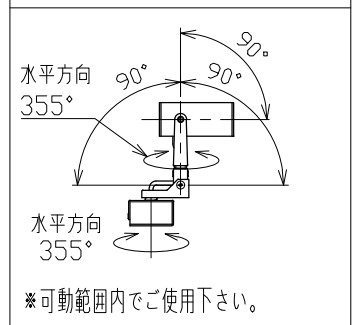

安全に関するご注意

- ●一般屋内床直付専用器具です。下記のような場所では使用できません。
  故障や絶縁不良による火災・感電・短寿命の原因となります。
  ・湿度が20～85%の範囲外、及び水滴など水のかかる場所 ・振動、衝撃の多い場所 ・粉塵の多い場所
  ・腐食性ガス、可燃性ガス、オイルミストなどが発生及び塩害の生じる場所
- ●指定方向以外は取付けないでください。器具の落下の原因となります。
- ●定格電圧の±6%の範囲でご使用ください。感電・火災および短寿命の原因となります。
- ●パネル上の堆積物は定期的に取り除いてください。
  堆積物によって熱がこもり、堆積物の発火、器具損傷による浸水、感電、火災の原因になります。
- ●被照射との距離は、指定以下で使用しないでください。火災の原因になります。
- ●LEDの光色にはバラツキがある為、発光色、明るさが異なる場合がありますのでご了承ください。
- ●通電した状態でコネクタの着脱はしないでください。不点の原因になります。
- ●コントローラーなどの調光器と組み合わせて使用する際は、必ず弊社にご相談ください。

※別売の専用電源装置（定電流形）と合わせてご使用ください。
※調光型電源装置（位相・PWM・DALI）は、別途お問い合わせください。

◆適合電源装置（別売）

品番	調光方式	出力電流 (If)
SZA8808	非調光	600mA

可動範囲

■品番（別表）

品番	器具色
SSL 73103 N-WV	ホワイト
SSL 73103 N-WN	
SSL 73103 N-WF	
SSL 73103 N-WW	
SSL 73103 N-WE	ブラック
SSL 73103 N-BV	
SSL 73103 N-BN	
SSL 73103 N-BF	
SSL 73103 N-BW	
SSL 73103 N-BE	

■光学特性

配光	1/2ビーム角	器具光束	固有光束・消費効率
V:超狭角	9°	401 lm	42.6 lm/W
N:狭角	12°	358 lm	38.0 lm/W
F:中角	23°	476 lm	50.6 lm/W
W:広角	28°	492 lm	52.3 lm/W
E:超広角	51°	369 lm	39.2 lm/W

No.	部品名	材質	数	備考	電気特性 適合電源装置使用時	特記事項	品番（別表参照）
8							SSL73103N-**
7	コネクタ	ナイロン	1組	+極/-極（各1）		照射物近接限度 0.1m	色温度 5000K
6	コード		1				演色性 Ra90
5	取付金具	鋼板	1	ホワイト・ブラック塗装			尺度 器具重量 作図日
4	アーム	鋼板	1	ホワイト・ブラック塗装			1/3 0.54 kg 2023.10.30
3	パネル	アクリル	1	透明			承認 検印 作図
2	本体	アルミ	1	ホワイト・ブラック塗装			小西 和田 樋口
1	フード	アルミ	1	ホワイト・ブラック塗装