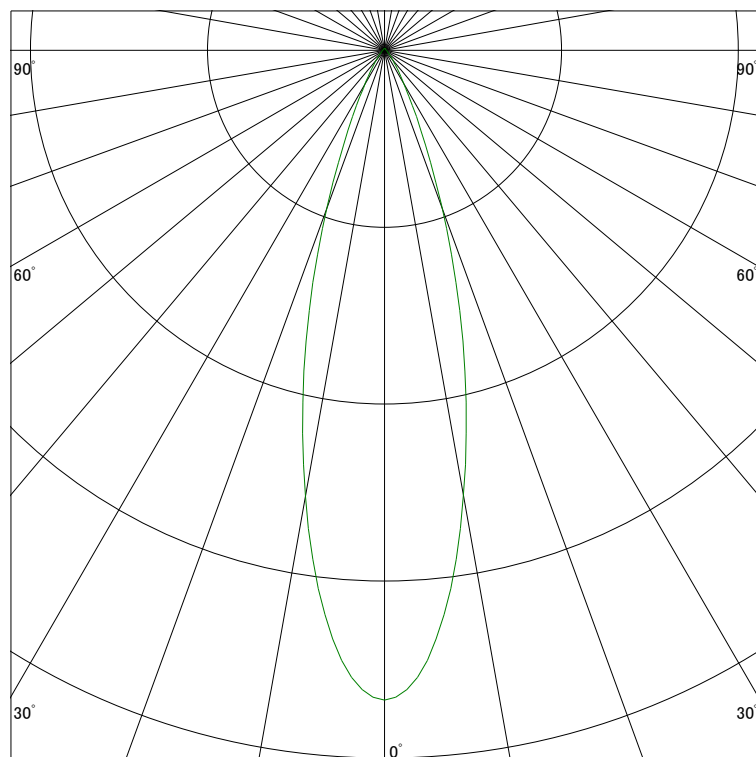

配光曲線

ライティング創

器具型番 SSL73103N-(W・B)W
ランプ LED9.5W 5000K
1/2ビーム角 28°

断面

スケーリング 1000 Cd
2000
3000
4000

1000ルーメン当たりの光度値

水平面照度

ライティング創

器具型番 SSL73103N-(W・B)W
ランプ LED9.5W 5000K
ランプ光束 492 Lm
1/2照度角 27°

断面

スケーリング 2000 Lx
1000
500
200