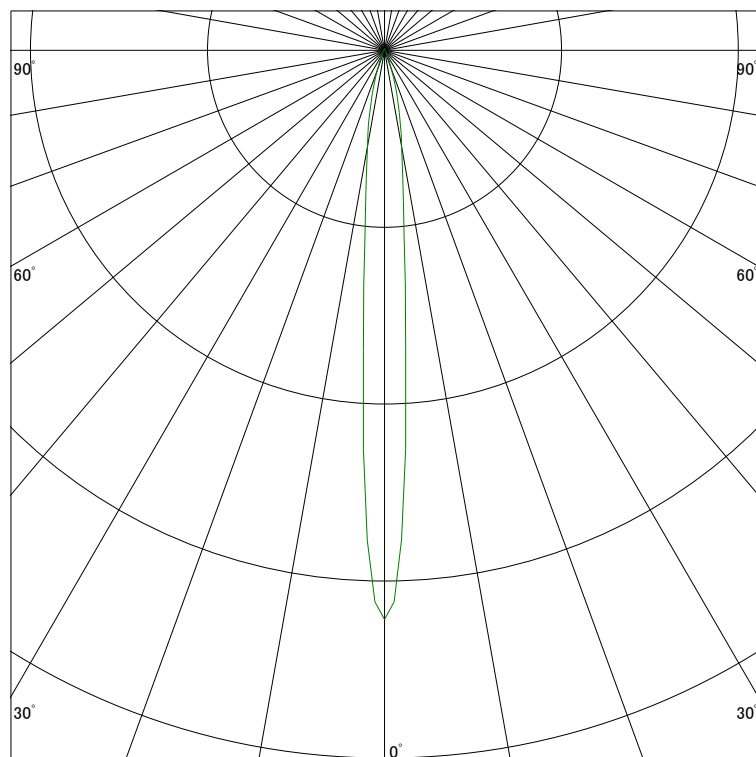

配光曲線

ライティング創

器具型番 SSL73103N-(W・B)V

ランプ LED9.5W 5000K

1/2ビーム角 9°

断面

スケーリング 5000 Cd
10000
15000
20000

1000ルーメン当たりの光度値

水平面照度

ライティング創

器具型番 SSL73103N-(W・B)V

ランプ LED9.5W 5000K

ランプ光束 401 Lm

1/2照度角 8°

断面

スケーリング 5000 Lx
2000
1000
500