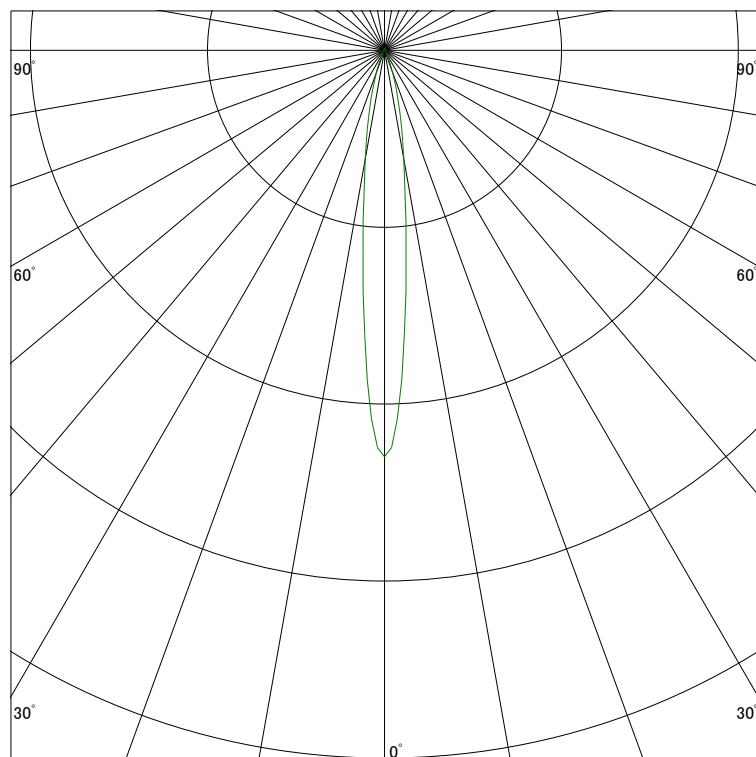

### 配光曲線

ライティング創

器具型番 SSL73103N-(W・B)N  
ランプ LED9.5W 5000K  
1/2ビーム角 12°

断面

スケーリング 5000 Cd  
10000  
15000  
20000

1000ルーメン当たりの光度値

### 水平面照度

ライティング創

器具型番 SSL73103N-(W・B)N  
ランプ LED9.5W 5000K  
ランプ光束 358 Lm  
1/2照度角 12°

断面

スケーリング 5000 Lx  
2000  
1000  
500