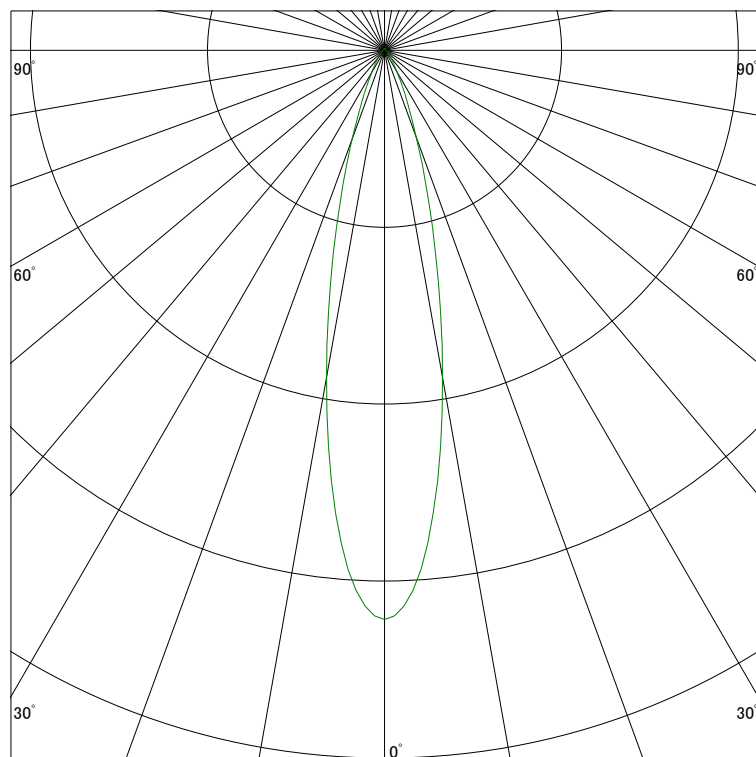

### 配光曲線

ライティング創

器具型番 SSL73103N-(W・B)F  
ランプ LED9.5W 5000K  
1/2ビーム角 23°

断面

スケーリング 1500 Cd  
3000  
4500  
6000

1000ルーメン当たりの光度値

### 水平面照度

ライティング創

器具型番 SSL73103N-(W・B)F  
ランプ LED9.5W 5000K  
ランプ光束 476 Lm  
1/2照度角 22°

断面

スケーリング 2000 Lx  
1000  
500  
200